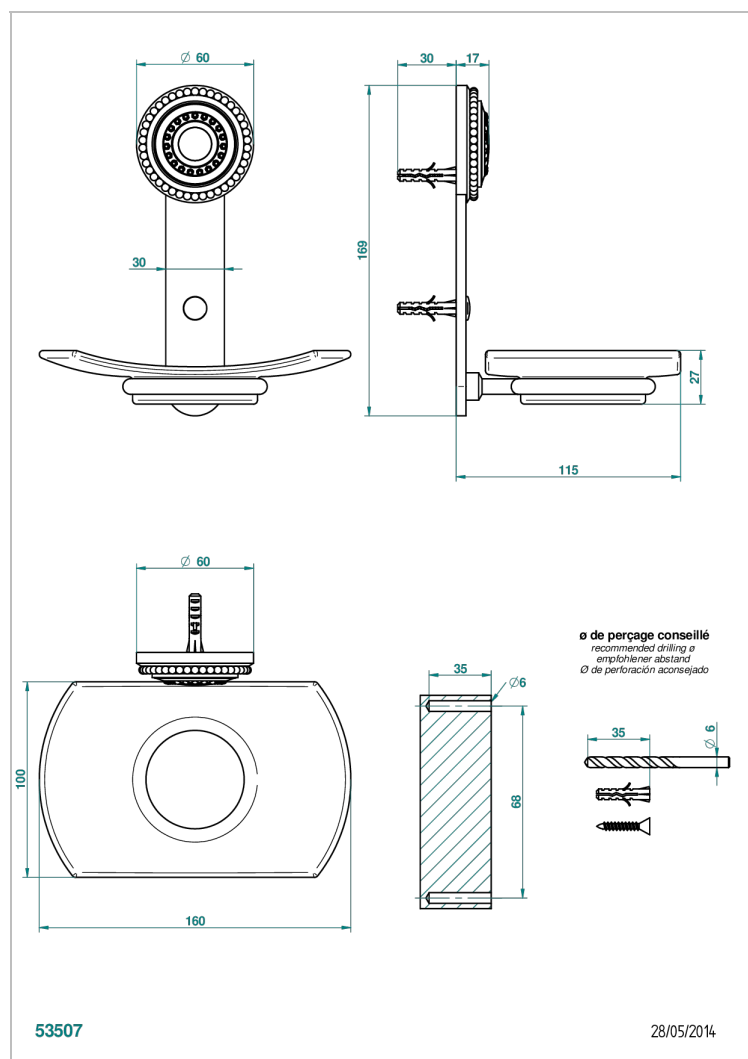

MONTE CARLO - PORCELANA DE ORO BLANCO

U8C-500

Jabonera mural

CARACTERÍSTICAS

- Monte Carlo - porcelana de oro blanco
- Jabonera mural

ACABADOS DISPONIBLES

Bronce claro - D01
Cerámica negra mate - D30
Cobre viejo mate - H07
Cromo - A02
Cromo / dorado - G02
Cromo mate - C02