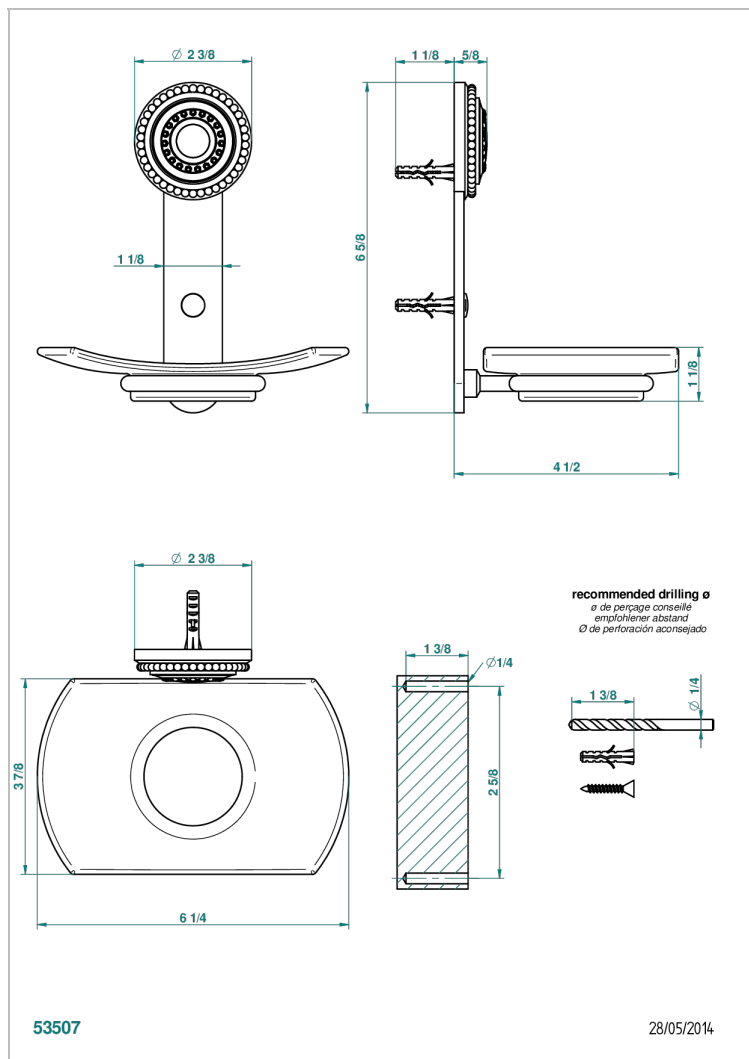

MONTE CARLO ФАРФОР С БЕЛЫМ ЗОЛОТОМ

U8C-500

Мыльница стеклянная настенная

THG[®]
PARIS

ХАРАКТЕРИСТИКИ

- Monte Carlo фарфор с белым золотом
- Мыльница стеклянная настенная

ДОСТУПНЫЕ ВАРИАНТЫ ПОКРЫТИЙ

Black ceram - D30