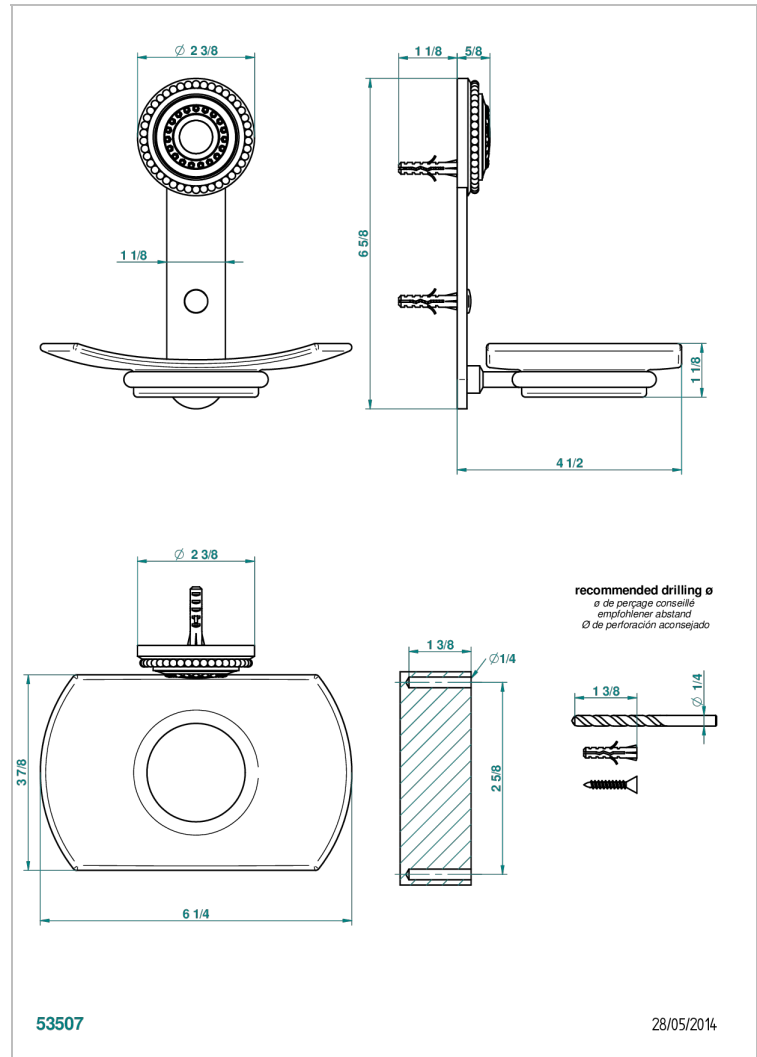

# MONTE CARLO PORCELAINE OR BLANC

U8C-500

Porte-savon mural avec coupelle en verre

THG<sup>®</sup>  
PARIS

## CARACTÉRISTIQUES

- Accessoire en laiton
- Coupelle en verre

Vieux nickel - H28