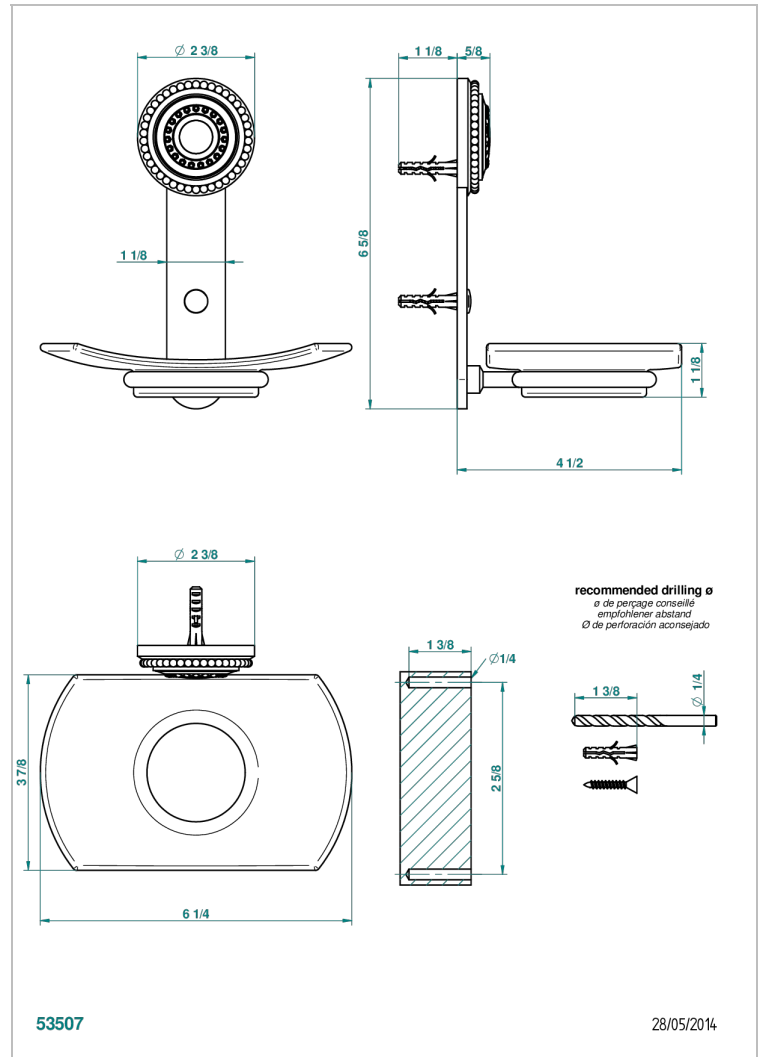

## CARACTERÍSTICAS

- Monte Carlo - porcelana de oro blanco
- Jabonera mural

Níquel viejo - H28