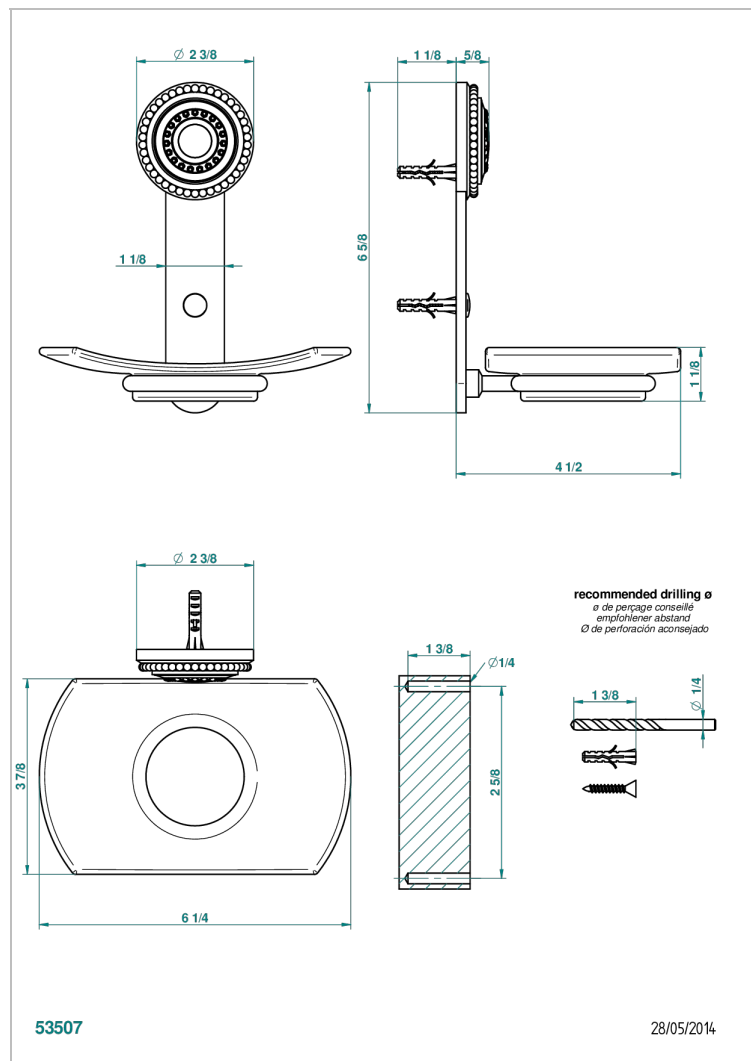

MONTE CARLO, WHITE GOLD PORCELAIN

U8C-500

壁挂式肥皂架，带玻璃肥皂碟

特色

- Monte Carlo, white gold porcelain
- 壁挂式肥皂架，带玻璃肥皂碟

可选饰面

Black ceram - D30
 哑光复古铜 - H07
 哑光浅金 - F31
 哑光金 - F07
 哑光铬 - C02
 哑光镍 - C01

复古镍 - H28
 抛光金 (24K金) - F01
 抛光铬 - A02
 抛光铬/抛光金 - G02
 抛光镍 - B01
 浅金 - F30

漆面铜 - D01