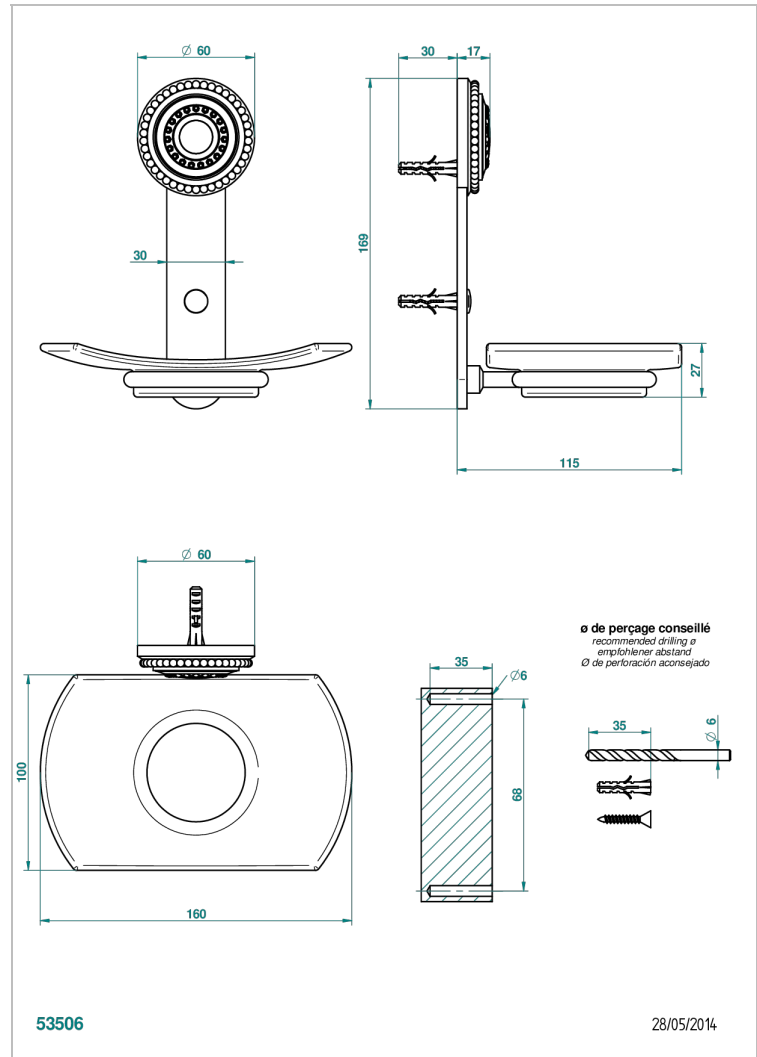

MONTE CARLO - PORCELANA DORADO

U8B-500

Jabonera mural

THG[®]
PARIS

CARACTERÍSTICAS

- Monte Carlo - porcelana dorado
- Jabonera mural

ACABADOS DISPONIBLES

Bronce claro - D01
Cerámica negra mate - D30
Cobre viejo mate - H07
Cromo - A02
Cromo / dorado - G02
Cromo mate - C02