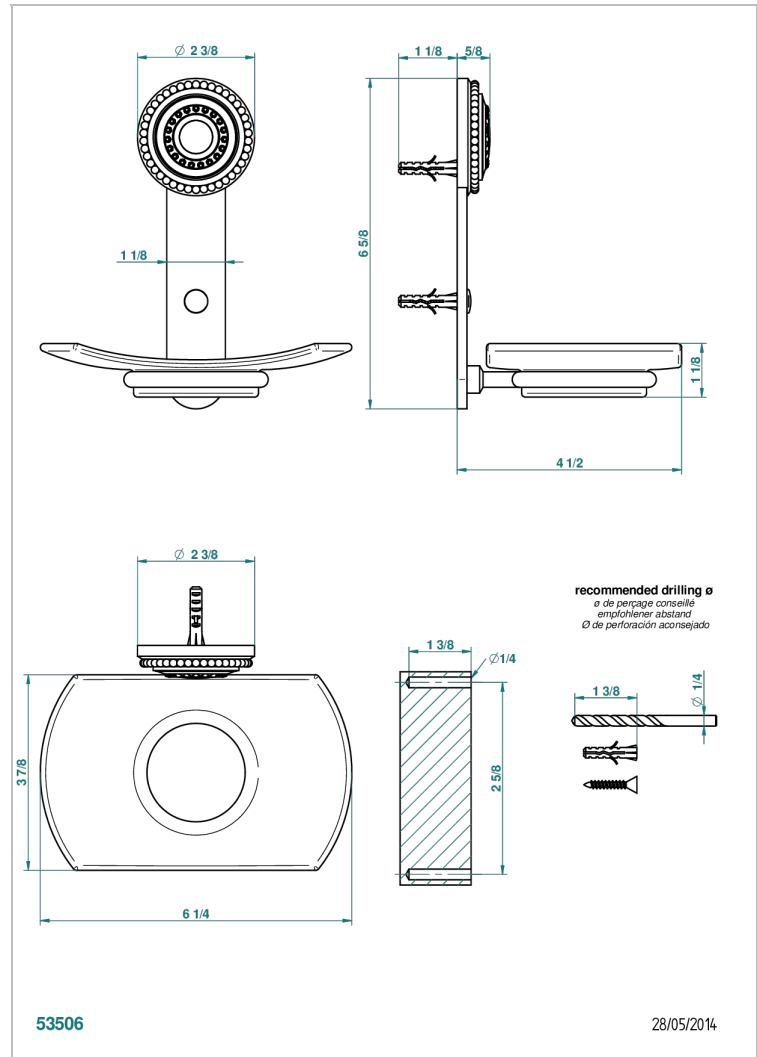

MONTE CARLO PORCELAINE OR

U8B-500

Porte-savon mural avec coupelle en verre

THG[®]
PARIS

CARACTÉRISTIQUES

- Accessoire en laiton
- Coupelle en verre

FINITIONS DISPONIBLES

Bronze clair - D01
Chromé - A02
Chromé / doré - G02
Chromé mat - C02
Doré brillant - F01
Doré mat - F07

Nickel brillant - B01
Nickel mat - C01
Noir mat céramique - D30
Or pâle - F30
Or pâle mat - F31
Vieux cuivre rouge mat - H07

Vieux nickel - H28