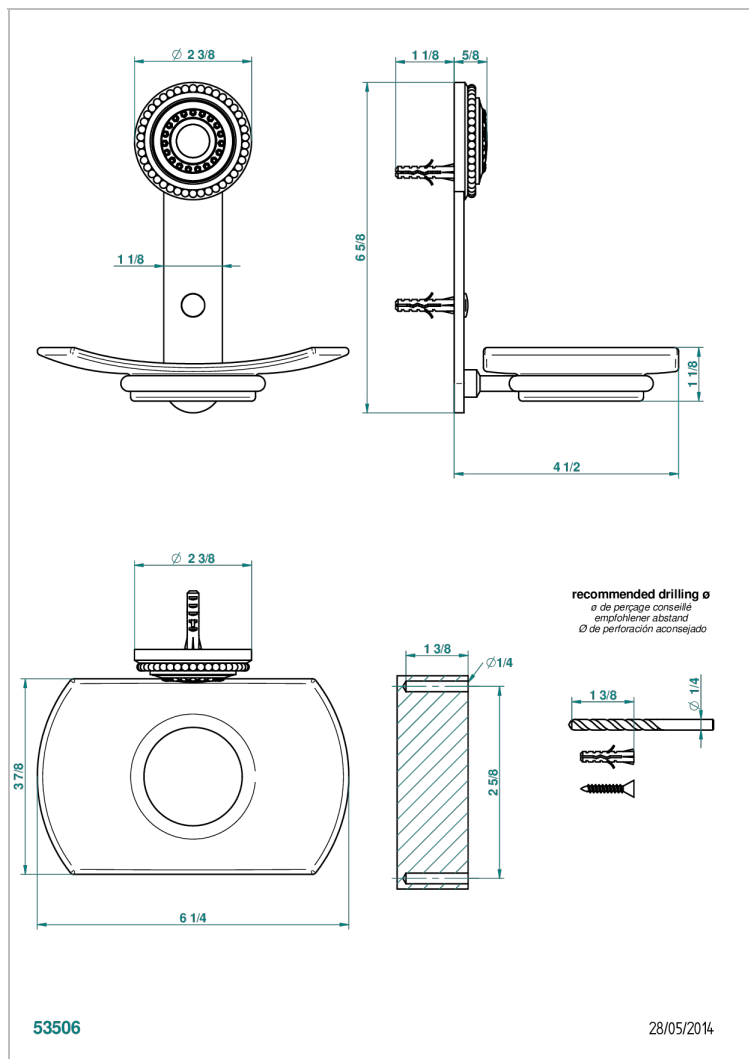

## CARACTERÍSTICAS

- Monte Carlo - porcelana dorado
- Jabonera mural

Niquel viejo - H28