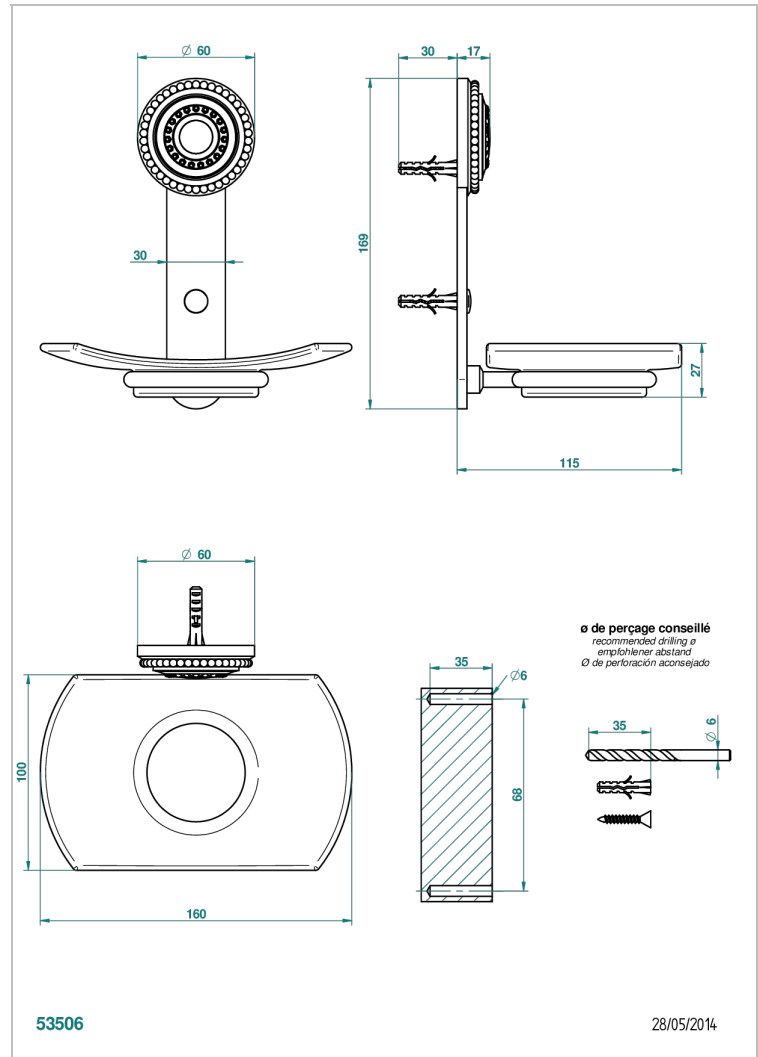

# MONTE CARLO PORCELAINE OR

U8B-500

Porte-savon mural avec coupelle en verre

THG<sup>®</sup>  
PARIS

## CARACTÉRISTIQUES

- Accessoire en laiton
- Coupelle en verre

Vieux nickel - H28