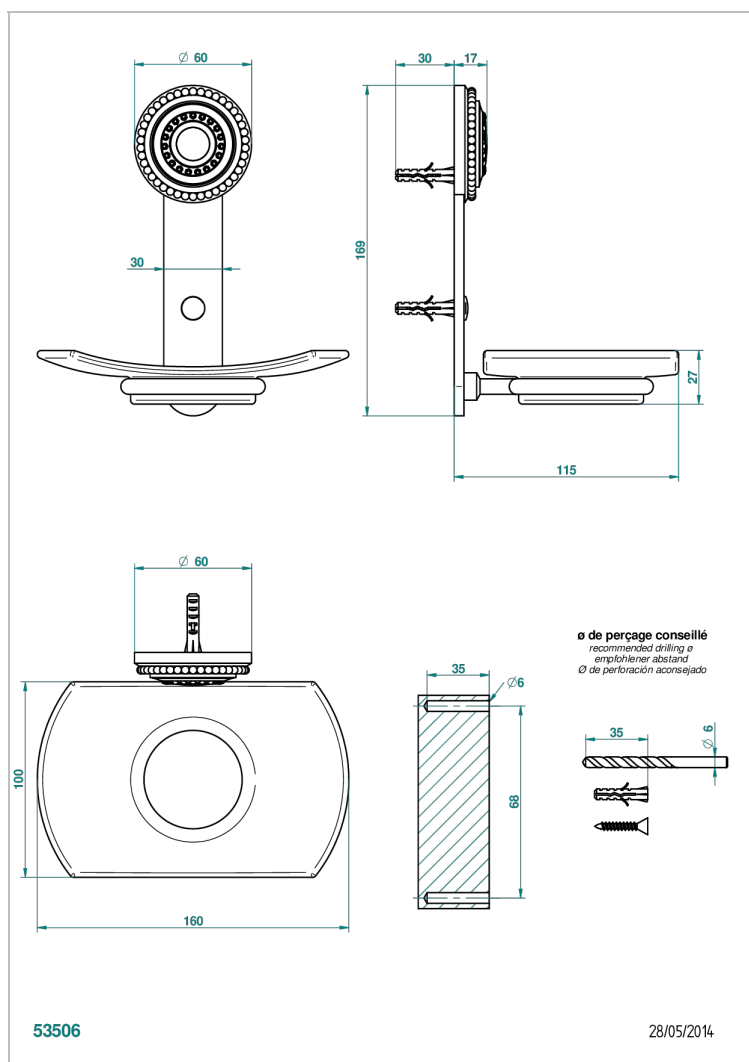

MONTE CARLO - SCHWARZES PORZELLAN, GOLD

U8B-500

Seifenschale aus Messing mit Glaseinsatz zur Wandmontage

EIGENSCHAFTEN

- Monte Carlo - Schwarzes Porzellan, gold
- Seifenschale aus Messing mit Glaseinsatz zur Wandmontage

VERFÜGBARE OBERFLÄCHEN

Altnickel - H28
Blassgold - F30
Blassgold matt unlackiert - F31
Bronze hell - D01
Chrom - A02
Chrom / gold - G02

Chrom matt - C02
Gold - F01
Gold matt - F07
Kupfer altrot matt lackiert - H07
Mattschwarz keramik - D30
Nickel matt - C01