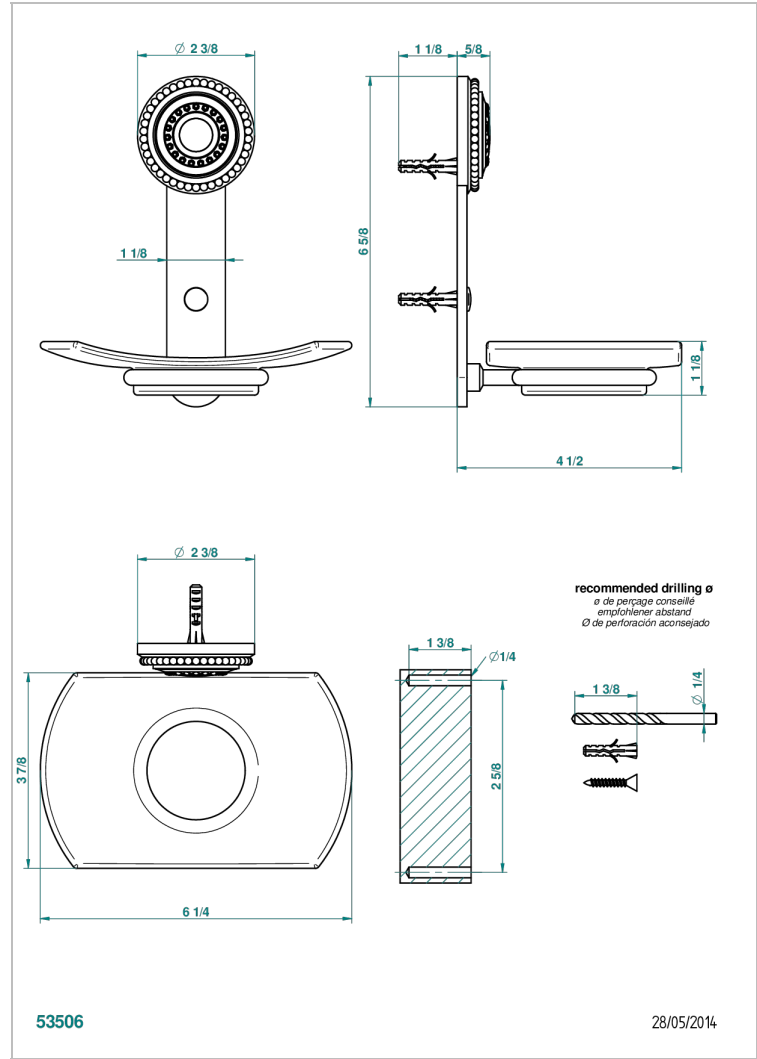

MONTE CARLO PORCELAINE OR

U8B-500

Porte-savon mural avec coupelle en verre

THG[®]
PARIS

CARACTÉRISTIQUES

- Accessoire en laiton
- Coupelle en verre

FINITIONS DISPONIBLES

Bronze clair - D01
Chromé - A02
Chromé / doré - G02
Chromé mat - C02
Doré brillant - F01
Doré mat - F07

Nickel brillant - B01
Nickel mat - C01
Noir mat céramique - D30
Or pâle - F30
Or pâle mat - F31
Vieux cuivre rouge mat - H07

Vieux nickel - H28