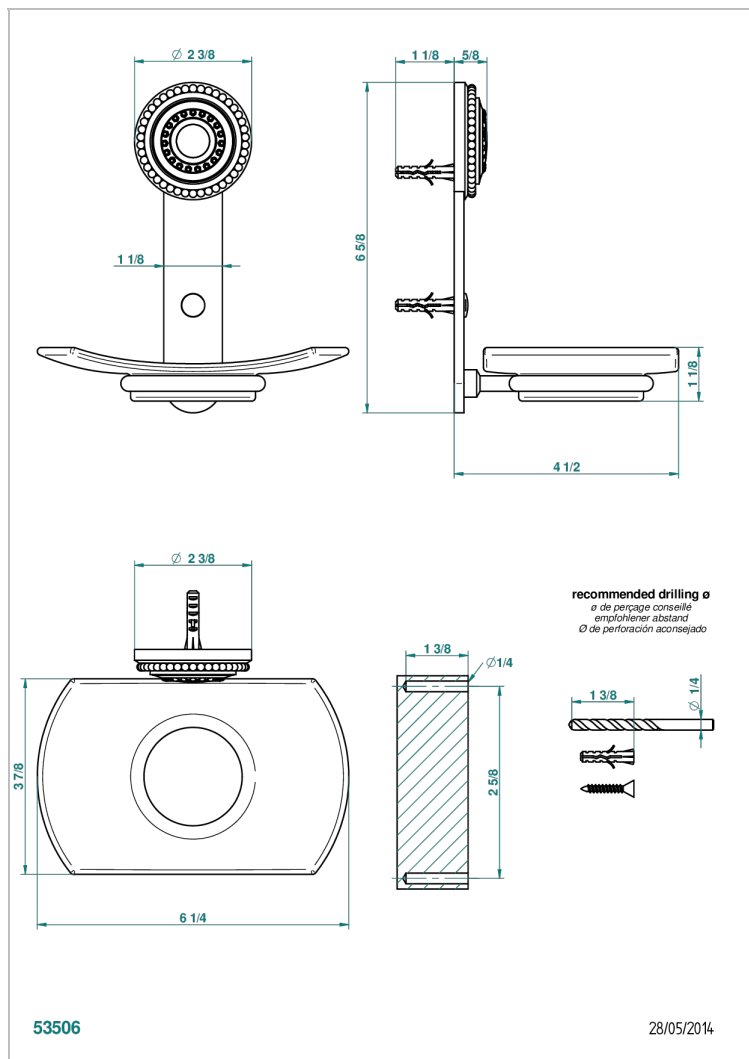

## CARACTERÍSTICAS

- Monte Carlo - porcelana dorado
- Jabonera mural

Níquel viejo - H28