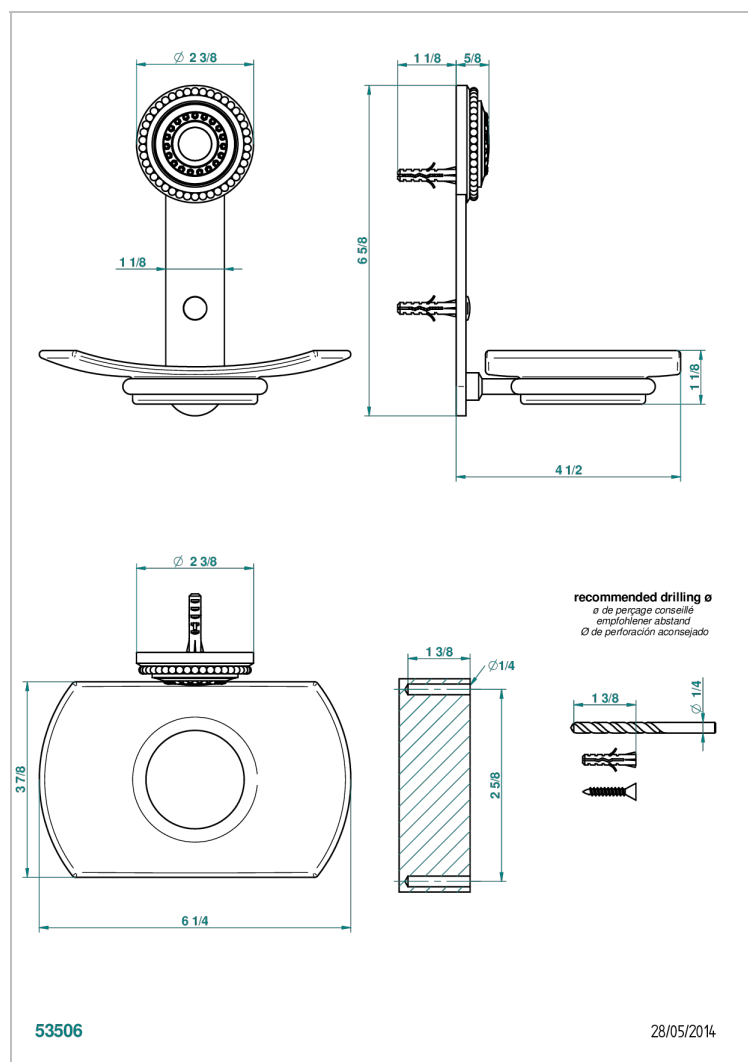

# MONTE CARLO - SCHWARZES PORZELLAN, GOLD

U8B-500

Seifenschale aus Messing mit Glaseinsatz zur Wandmontage

53506

28/05/2014

## EIGENSCHAFTEN

- Monte Carlo - Schwarzes Porzellan, gold
- Seifenschale aus Messing mit Glaseinsatz zur Wandmontage