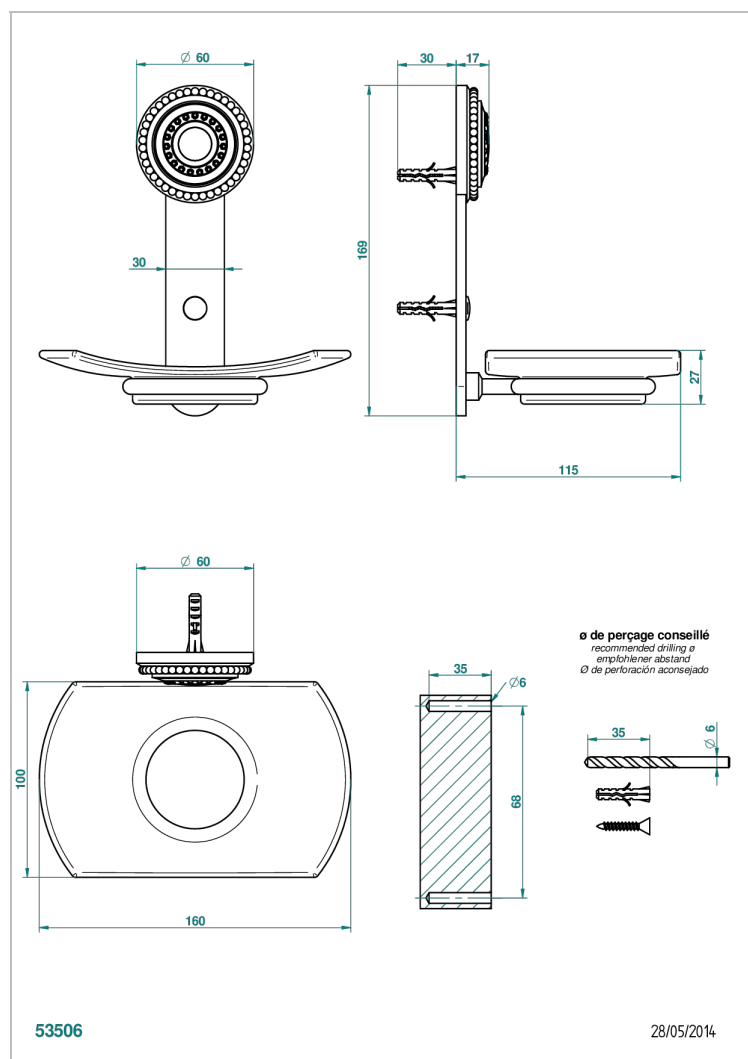

MONTE CARLO С ЗОЛОТЫМ ФАРФОРОМ

U8B-500

Мыльница стеклянная настенная

THG[®]
PARIS

ХАРАКТЕРИСТИКИ

- Monte Carlo с золотым фарфором
- Мыльница стеклянная настенная

ДОСТУПНЫЕ ВАРИАНТЫ ПОКРЫТИЙ

Black ceram - D30