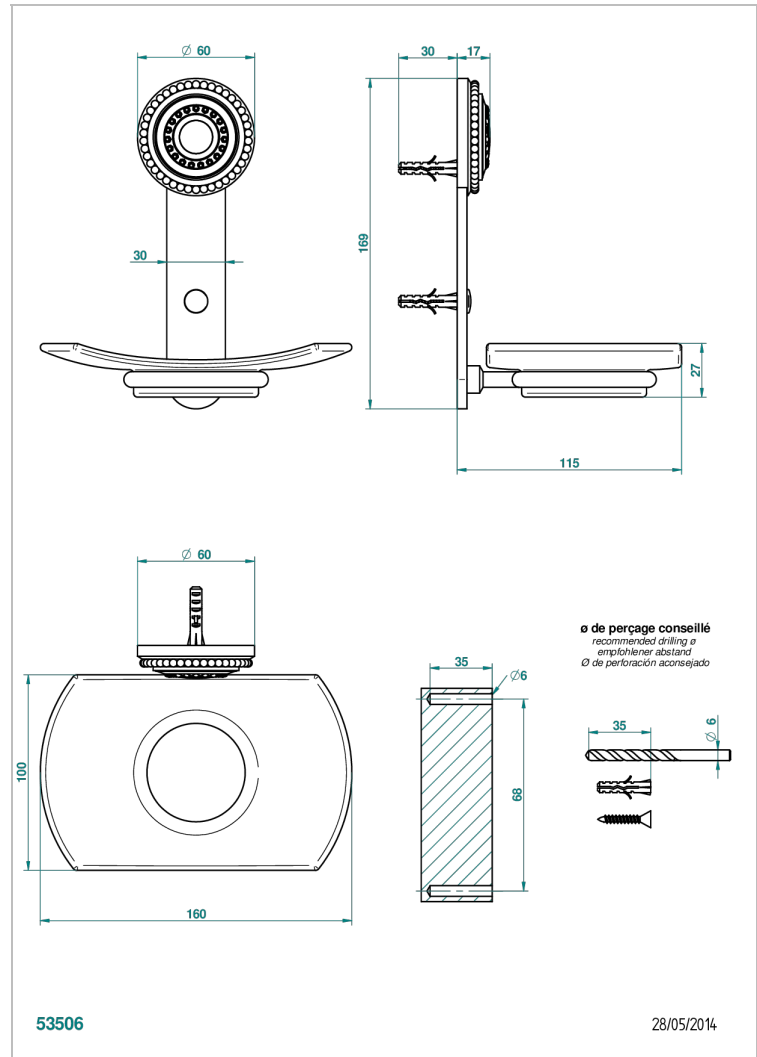

MONTE CARLO PORCELAINE OR

U8B-500

Porte-savon mural avec coupelle en verre

THG[®]
PARIS

CARACTÉRISTIQUES

- Accessoire en laiton
- Coupelle en verre

FINITIONS DISPONIBLES

Bronze clair - D01
Chromé - A02
Chromé / doré - G02
Chromé mat - C02
Doré brillant - F01
Doré mat - F07

Nickel brillant - B01
Nickel mat - C01
Noir mat céramique - D30
Or pâle - F30
Or pâle mat - F31
Vieux cuivre rouge mat - H07

Vieux nickel - H28