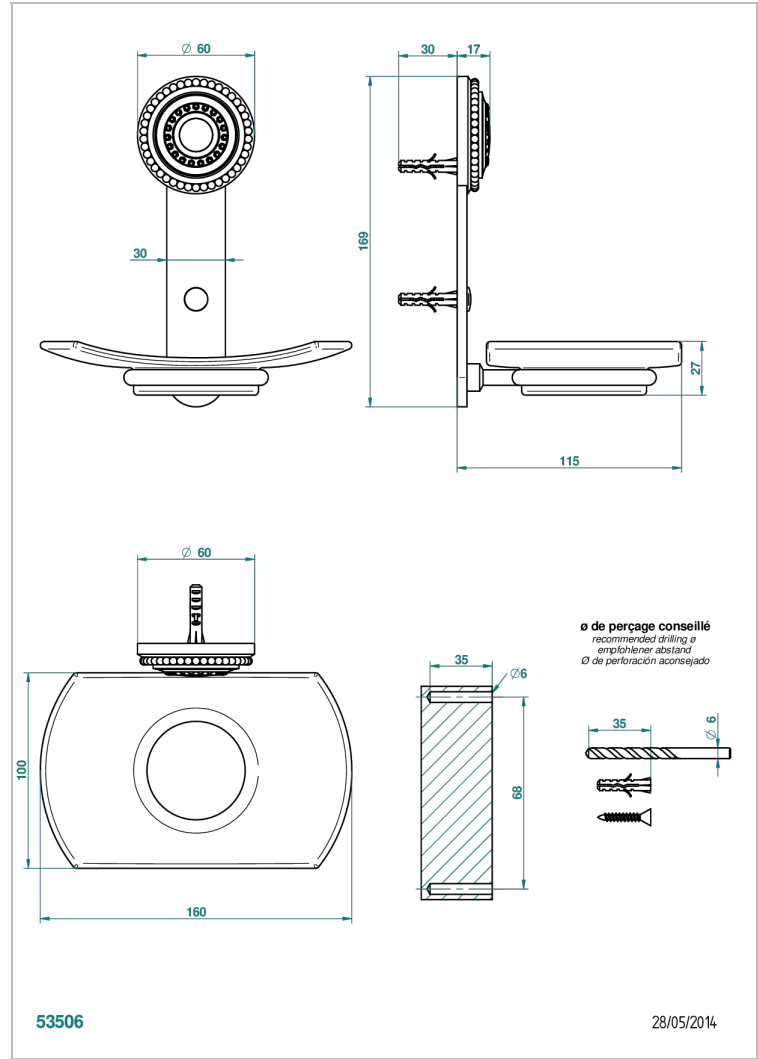

MONTE CARLO - PORCELANA DORADO

U8B-500

Jabonera mural

THG[®]
PARIS

CARACTERÍSTICAS

- Monte Carlo - porcelana dorado
- Jabonera mural

ACABADOS DISPONIBLES

Bronce claro - D01
Cerámica negra mate - D30
Cobre viejo mate - H07
Cromo - A02
Cromo / dorado - G02
Cromo mate - C02