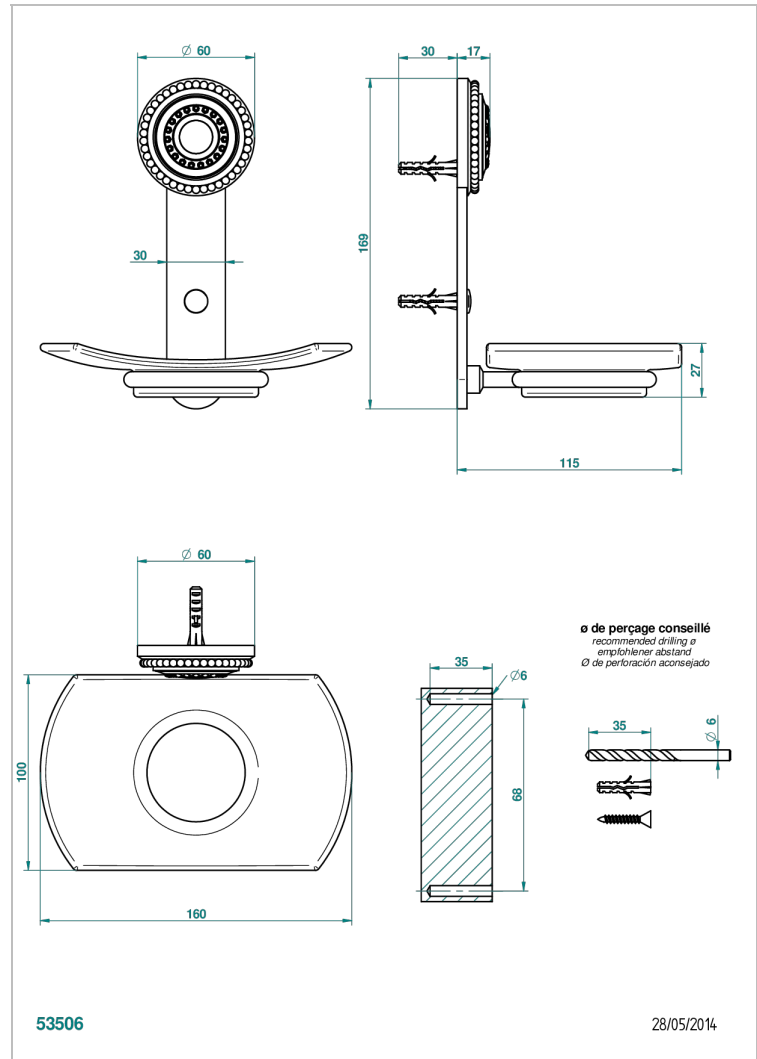

# MONTE CARLO - SCHWARZES PORZELLAN, GOLD

U8B-500

Seifenschale aus Messing mit Glaseinsatz zur Wandmontage

THG<sup>®</sup>  
PARIS

## EIGENSCHAFTEN

- Monte Carlo - Schwarzes Porzellan, gold
- Seifenschale aus Messing mit Glaseinsatz zur Wandmontage

## VERFÜGBARE OBERFLÄCHEN

Altnickel - H28  
Blassgold - F30  
Blassgold matt unlackiert - F31  
Bronze hell - D01  
Chrom - A02  
Chrom / gold - G02

Chrom matt - C02  
Gold - F01  
Gold matt - F07  
Kupfer altrot matt lackiert - H07  
Mattschwarz keramik - D30  
Nickel matt - C01