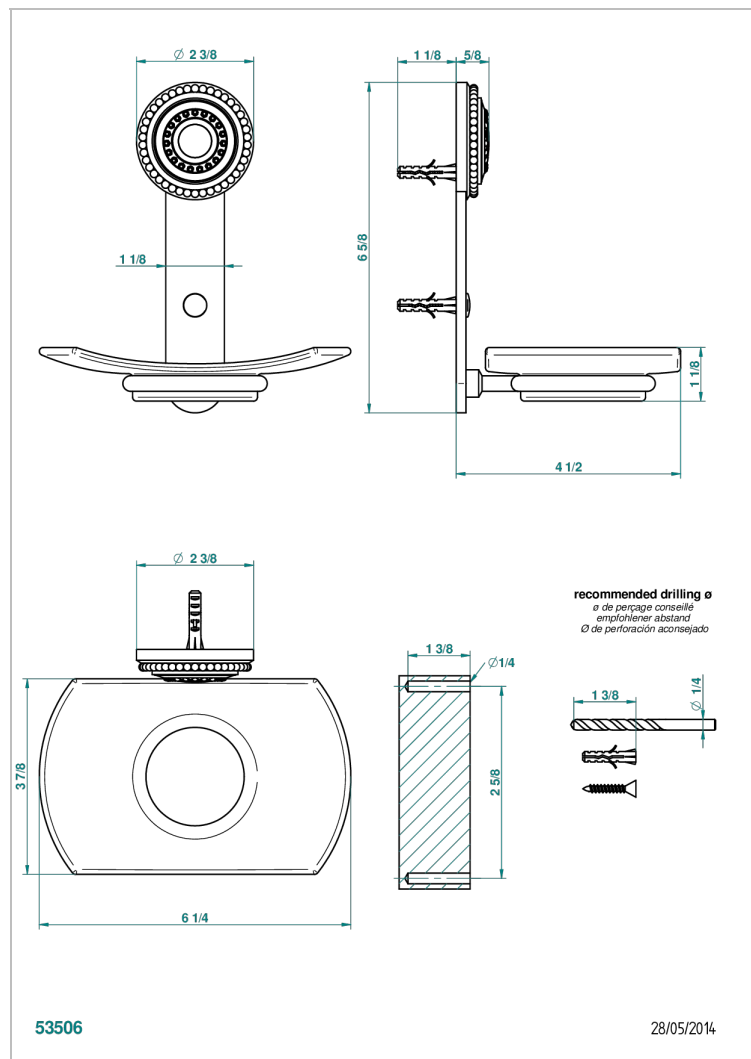

MONTE CARLO С ЗОЛОТЫМ ФАРФОРОМ

U8B-500

Мыльница стеклянная настенная

THG[®]
PARIS

ХАРАКТЕРИСТИКИ

- Monte Carlo с золотым фарфором
- Мыльница стеклянная настенная

ДОСТУПНЫЕ ВАРИАНТЫ ПОКРЫТИЙ

Black ceram - D30