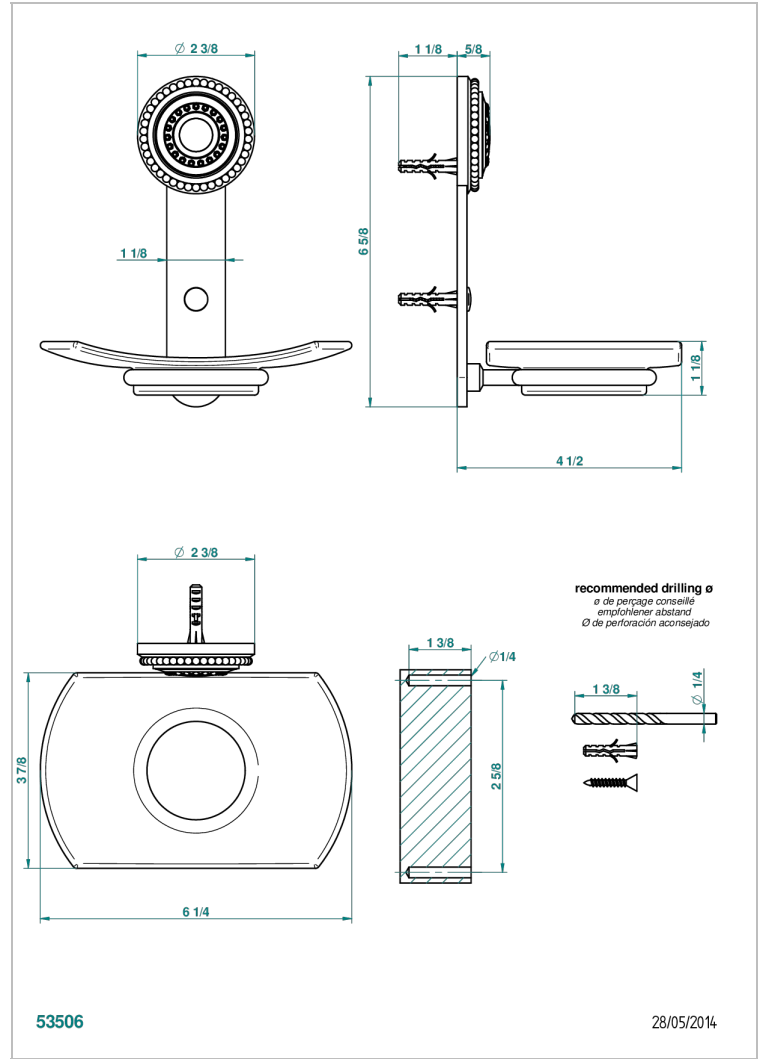

MONTE CARLO PORCELAINE OR

U8B-500

Porte-savon mural avec coupelle en verre

THG[®]
PARIS

53506

28/05/2014

CARACTÉRISTIQUES

- Accessoire en laiton
- Coupelle en verre

Vieux nickel - H28