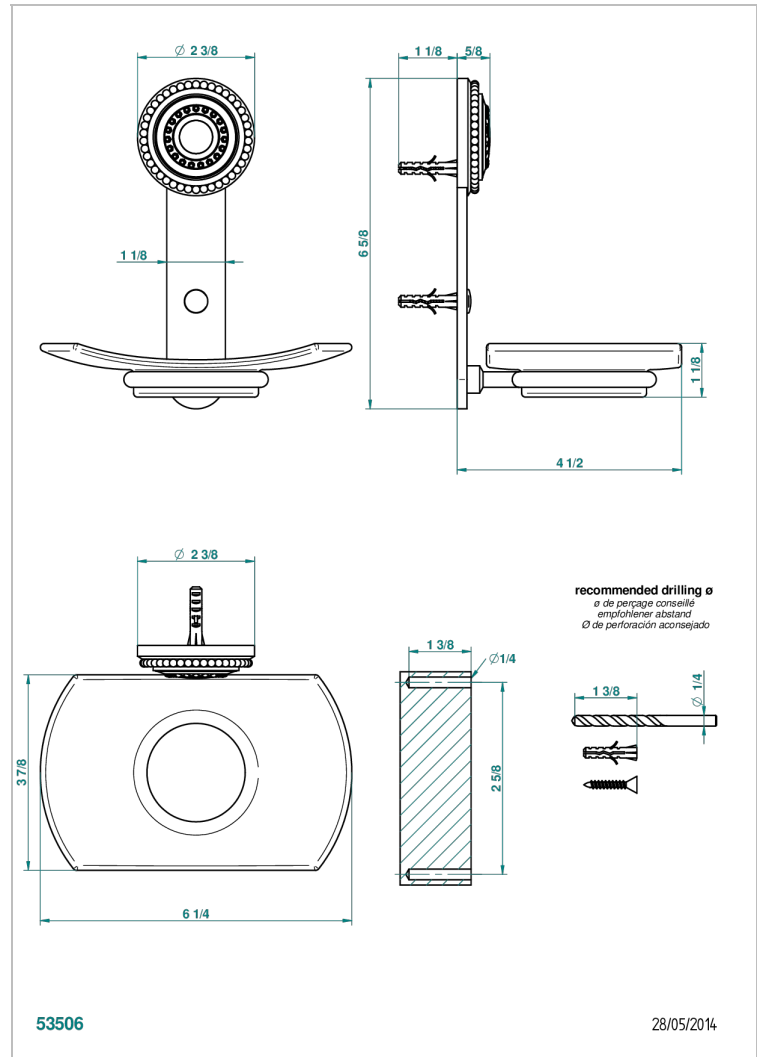

MONTE CARLO - PORCELANA DORADO

U8B-500

Jabonera mural

THG[®]
PARIS

CARACTERÍSTICAS

- Monte Carlo - porcelana dorado
- Jabonera mural

ACABADOS DISPONIBLES

Bronce claro - D01
Cerámica negra mate - D30
Cobre viejo mate - H07
Cromo - A02
Cromo / dorado - G02
Cromo mate - C02