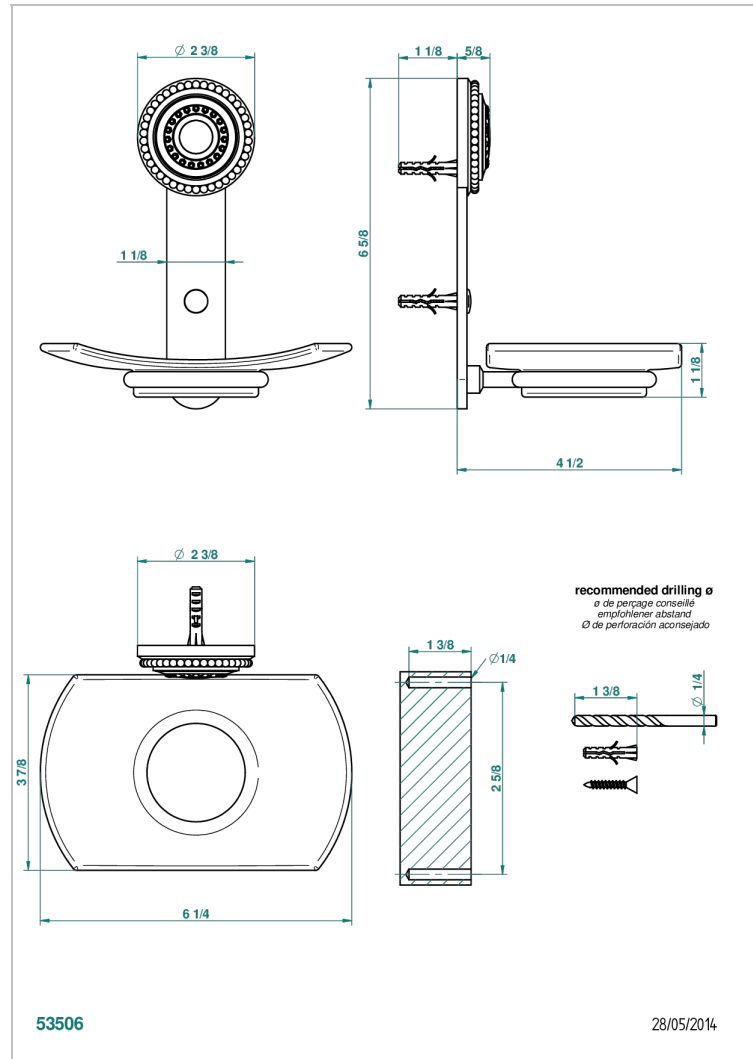

MONTE CARLO - SCHWARZES PORZELLAN, GOLD

U8B-500

Seifenschale aus Messing mit Glaseinsatz zur Wandmontage

THG[®]
PARIS

EIGENSCHAFTEN

- Monte Carlo - Schwarzes Porzellan, gold
- Seifenschale aus Messing mit Glaseinsatz zur Wandmontage

VERFÜGBARE OBERFLÄCHEN

Altnickel - H28
Blassgold - F30
Blassgold matt unlackiert - F31
Bronze hell - D01
Chrom - A02
Chrom / gold - G02

Chrom matt - C02
Gold - F01
Gold matt - F07
Kupfer altrot matt lackiert - H07
Mattschwarz keramik - D30
Nickel matt - C01