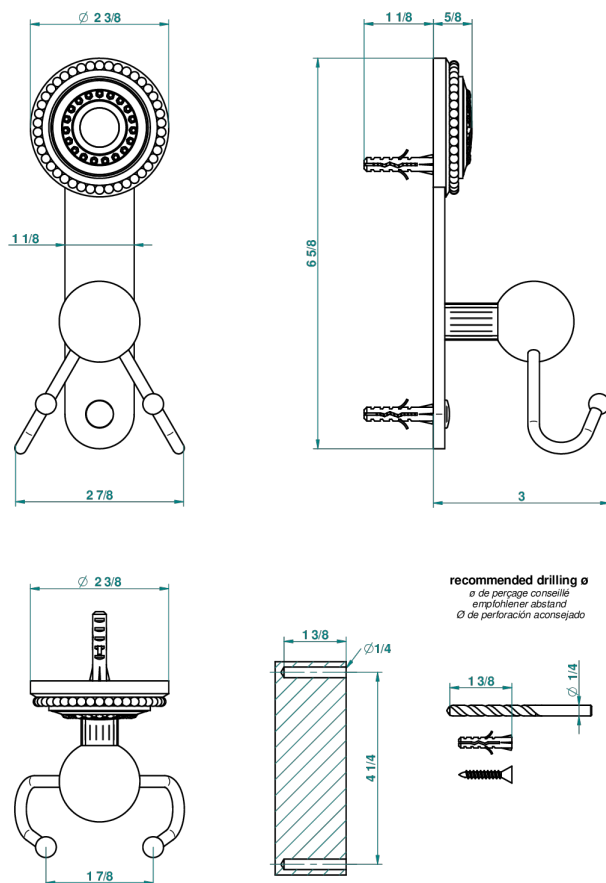

# MONTE CARLO - PORCELANA DE ORO BLANCO

U8C-512

Percha doble para guantes

53501

30/06/2014

## CARACTERÍSTICAS

- Monte Carlo - porcelana de oro blanco
- Percha doble para guantes

Níquel viejo - H28