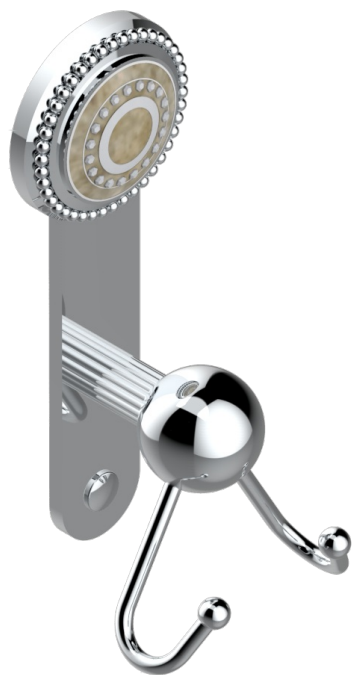

# MONTE CARLO - PORCELANA DE ORO BLANCO

U8C-512

Percha doble para guantes

53501

30/06/2014

## CARACTERÍSTICAS

- Monte Carlo - porcelana de oro blanco
- Percha doble para guantes

## ACABADOS DISPONIBLES

Bronce claro - D01  
Cerámica negra mate - D30  
Cobre viejo mate - H07  
Cromo - A02  
Cromo / dorado - G02  
Cromo mate - C02

Dorado - F01  
Dorado mate - F07  
Dorado pálido - F30  
Dorado pálido mate (sin barniz) - F31  
Níquel - B01  
Níquel mate - C01

Níquel viejo - H28