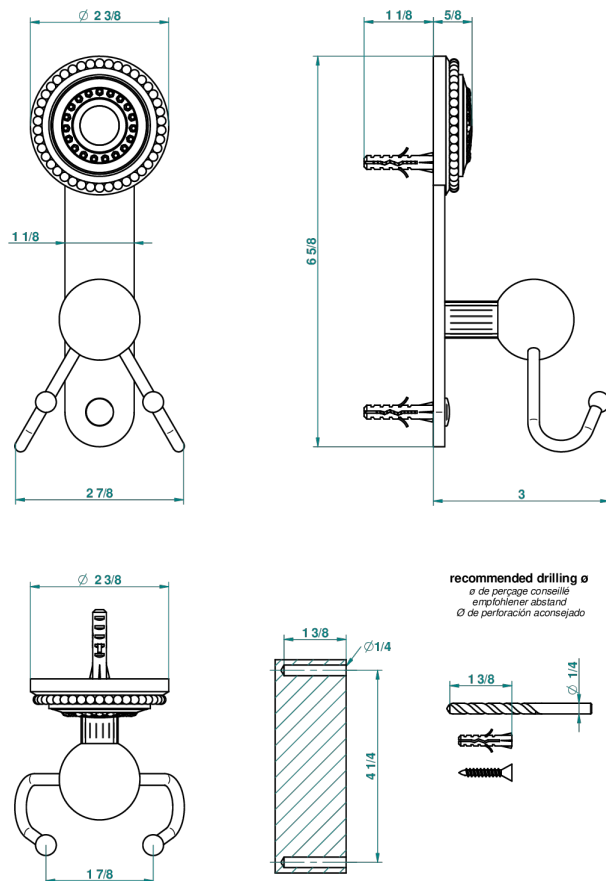

MONTE CARLO, WHITE GOLD PORCELAIN

U8C-512

双人手套勾

THG[®]
PARIS

53501

30/06/2014

特色

- Monte Carlo, white gold porcelain
- 双人手套勾

可选饰面

Black ceram - D30
哑光复古铜 - H07
哑光浅金 - F31
哑光金 - F07
哑光铬 - C02
哑光镍 - C01

复古镍 - H28
抛光金 (24K金) - F01
抛光铬 - A02
抛光铬/抛光金 - G02
抛光镍 - B01
浅金 - F30

漆面铜 - D01