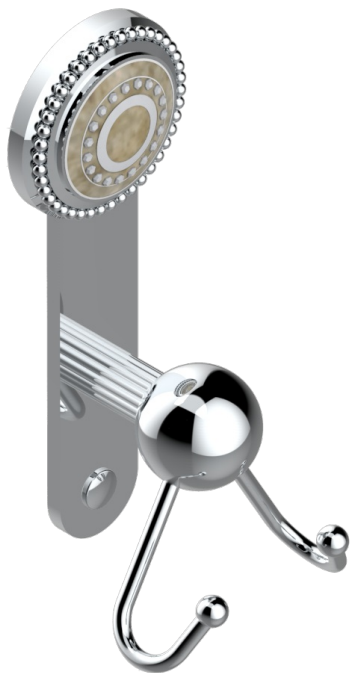

MONTE CARLO, WHITE GOLD PORCELAIN

U8C-512

双人手套勾

THG[®]
PARIS

53501

30/06/2014

特色

- Monte Carlo, white gold porcelain
- 双人手套勾

可选饰面

Black ceram - D30
哑光复古铜 - H07
哑光浅金 - F31
哑光金 - F07
哑光铬 - C02
哑光镍 - C01

复古镍 - H28
抛光金 (24K金) - F01
抛光铬 - A02
抛光铬/抛光金 - G02
抛光镍 - B01
浅金 - F30

漆面铜 - D01