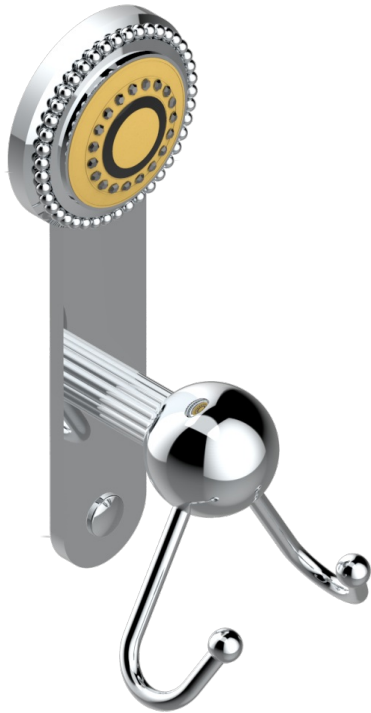

MONTE CARLO - PORCELANA DORADO

U8B-512

Percha doble para guantes

THG®
PARIS

53500

30/06/2014

CARACTERÍSTICAS

- Monte Carlo - porcelana dorado
- Percha doble para guantes

ACABADOS DISPONIBLES

Bronce claro - D01
Cerámica negra mate - D30
Cobre viejo mate - H07
Cromo - A02
Cromo / dorado - G02
Cromo mate - C02

Dorado - F01
Dorado mate - F07
Dorado pálido - F30
Dorado pálido mate (sin barniz) - F31
Níquel - B01
Níquel mate - C01

Níquel viejo - H28