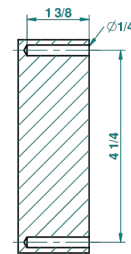

MONTE CARLO - PORCELANA DORADO

U8B-512

Percha doble para guantes

THG®
PARIS

53500

30/06/2014

CARACTERÍSTICAS

- Monte Carlo - porcelana dorado
- Percha doble para guantes

ACABADOS DISPONIBLES

Bronce claro - D01
Cerámica negra mate - D30
Cobre viejo mate - H07
Cromo - A02
Cromo / dorado - G02
Cromo mate - C02

Dorado - F01
Dorado mate - F07
Dorado pálido - F30
Dorado pálido mate (sin barniz) - F31
Níquel - B01
Níquel mate - C01

Níquel viejo - H28