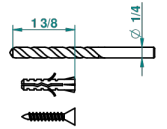

MONTE CARLO - PORCELANA DORADO

U8B-512

Percha doble para guantes

THG®
PARIS

53500

30/06/2014

CARACTERÍSTICAS

- Monte Carlo - porcelana dorado
- Percha doble para guantes

ACABADOS DISPONIBLES

Bronce claro - D01
Cerámica negra mate - D30
Cobre viejo mate - H07
Cromo - A02
Cromo / dorado - G02
Cromo mate - C02

Dorado - F01
Dorado mate - F07
Dorado pálido - F30
Dorado pálido mate (sin barniz) - F31
Níquel - B01
Níquel mate - C01

Níquel viejo - H28