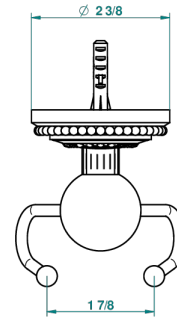

MONTE CARLO - PORCELANA DORADO

U8B-512

Percha doble para guantes

THG®
PARIS

53500

30/06/2014

CARACTERÍSTICAS

- Monte Carlo - porcelana dorado
- Percha doble para guantes

ACABADOS DISPONIBLES

Bronce claro - D01
Cerámica negra mate - D30
Cobre viejo mate - H07
Cromo - A02
Cromo / dorado - G02
Cromo mate - C02

Dorado - F01
Dorado mate - F07
Dorado pálido - F30
Dorado pálido mate (sin barniz) - F31
Níquel - B01
Níquel mate - C01

Níquel viejo - H28