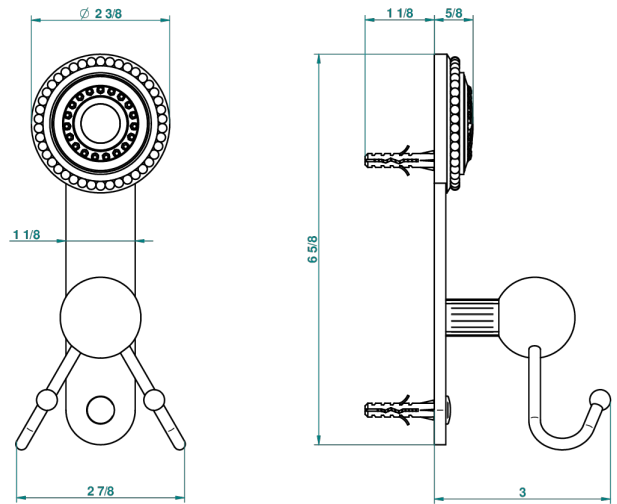

MONTE CARLO - PORCELANA DORADO

U8B-512

Percha doble para guantes

THG®
PARIS

53500

30/06/2014

CARACTERÍSTICAS

- Monte Carlo - porcelana dorado
- Percha doble para guantes

ACABADOS DISPONIBLES

Bronce claro - D01
Cerámica negra mate - D30
Cobre viejo mate - H07
Cromo - A02
Cromo / dorado - G02
Cromo mate - C02

Dorado - F01
Dorado mate - F07
Dorado pálido - F30
Dorado pálido mate (sin barniz) - F31
Níquel - B01
Níquel mate - C01

Níquel viejo - H28