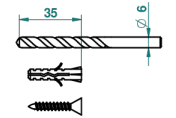

MONTE CARLO, GOLD PORCELAIN

U8B-512

双人手套勾

THG®
PARIS

53500

30/06/2014

特色

- Monte Carlo, gold porcelain
- 双人手套勾

可选饰面

Black ceram - D30
哑光复古铜 - H07
哑光浅金 - F31
哑光金 - F07
哑光铬 - C02
哑光镍 - C01

复古镍 - H28
抛光金 (24K金) - F01
抛光铬 - A02
抛光铬/抛光金 - G02
抛光镍 - B01
浅金 - F30

漆面铜 - D01