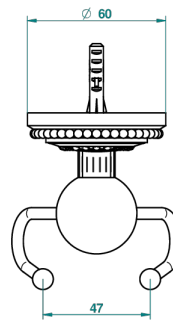

MONTE CARLO, GOLD PORCELAIN

U8B-512

双人手套勾

THG®
PARIS

53500

30/06/2014

特色

- Monte Carlo, gold porcelain
- 双人手套勾

可选饰面

Black ceram - D30
哑光复古铜 - H07
哑光浅金 - F31
哑光金 - F07
哑光铬 - C02
哑光镍 - C01

复古镍 - H28
抛光金 (24K金) - F01
抛光铬 - A02
抛光铬/抛光金 - G02
抛光镍 - B01
浅金 - F30

漆面铜 - D01