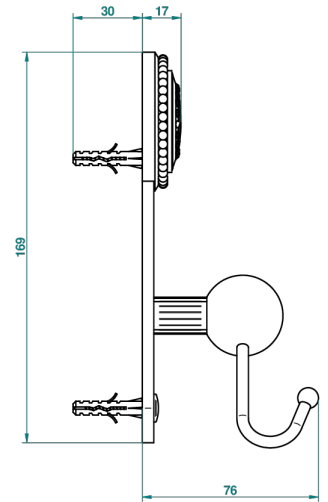

MONTE CARLO, GOLD PORCELAIN

U8B-512

双人手套勾

THG®
PARIS

53500

30/06/2014

特色

- Monte Carlo, gold porcelain
- 双人手套勾

可选饰面

Black ceram - D30
哑光复古铜 - H07
哑光浅金 - F31
哑光金 - F07
哑光铬 - C02
哑光镍 - C01

复古镍 - H28
抛光金 (24K金) - F01
抛光铬 - A02
抛光铬/抛光金 - G02
抛光镍 - B01
浅金 - F30

漆面铜 - D01