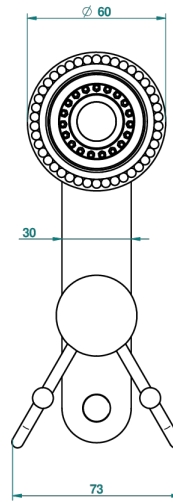

MONTE CARLO, GOLD PORCELAIN

U8B-512

双人手套勾

THG®
PARIS

53500

30/06/2014

特色

- Monte Carlo, gold porcelain
- 双人手套勾

可选饰面

Black ceram - D30
哑光复古铜 - H07
哑光浅金 - F31
哑光金 - F07
哑光铬 - C02
哑光镍 - C01

复古镍 - H28
抛光金 (24K金) - F01
抛光铬 - A02
抛光铬/抛光金 - G02
抛光镍 - B01
浅金 - F30

漆面铜 - D01