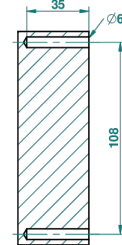

MONTE CARLO, GOLD PORCELAIN

U8B-512

双人手套勾

THG®
PARIS

53500

30/06/2014

特色

- Monte Carlo, gold porcelain
- 双人手套勾

可选饰面

Black ceram - D30
哑光复古铜 - H07
哑光浅金 - F31
哑光金 - F07
哑光铬 - C02
哑光镍 - C01

复古镍 - H28
抛光金 (24K金) - F01
抛光铬 - A02
抛光铬/抛光金 - G02
抛光镍 - B01
浅金 - F30

漆面铜 - D01