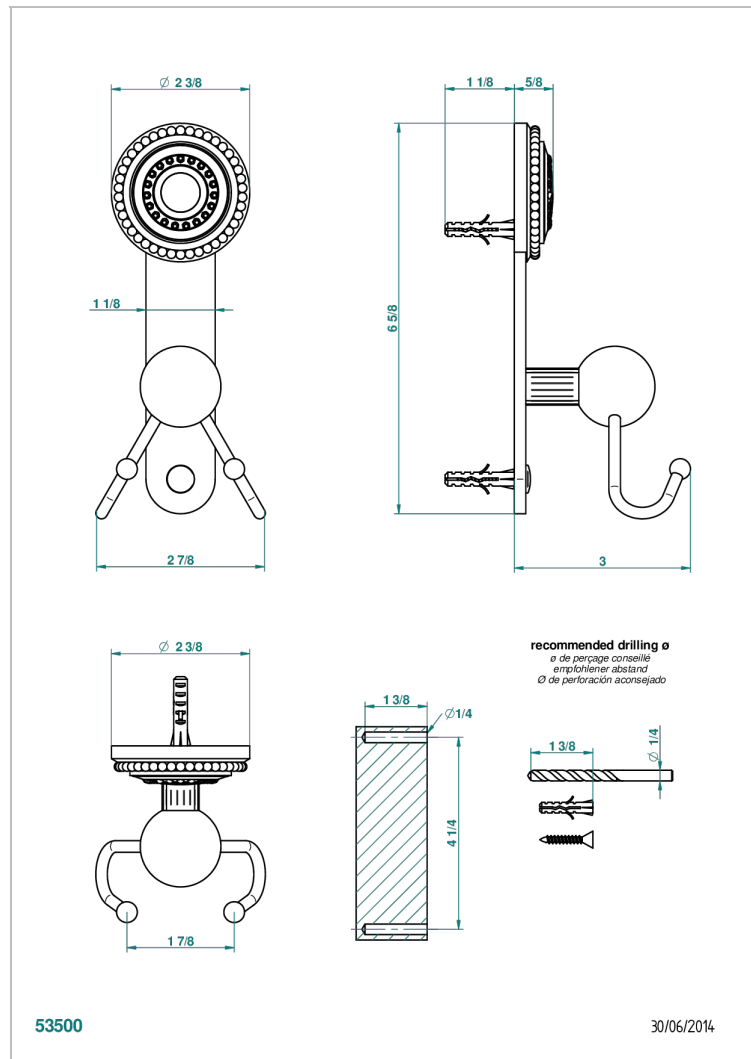

# MONTE CARLO, GOLD PORCELAIN

U8B-512

双人手套勾

## 特色

- Monte Carlo, gold porcelain
- 双人手套勾

## 可选饰面

Black ceram - D30  
哑光复古铜 - H07  
哑光浅金 - F31  
哑光金 - F07  
哑光铬 - C02  
哑光镍 - C01

复古镍 - H28  
抛光金 (24K金) - F01  
抛光铬 - A02  
抛光铬/抛光金 - G02  
抛光镍 - B01  
浅金 - F30

漆面铜 - D01