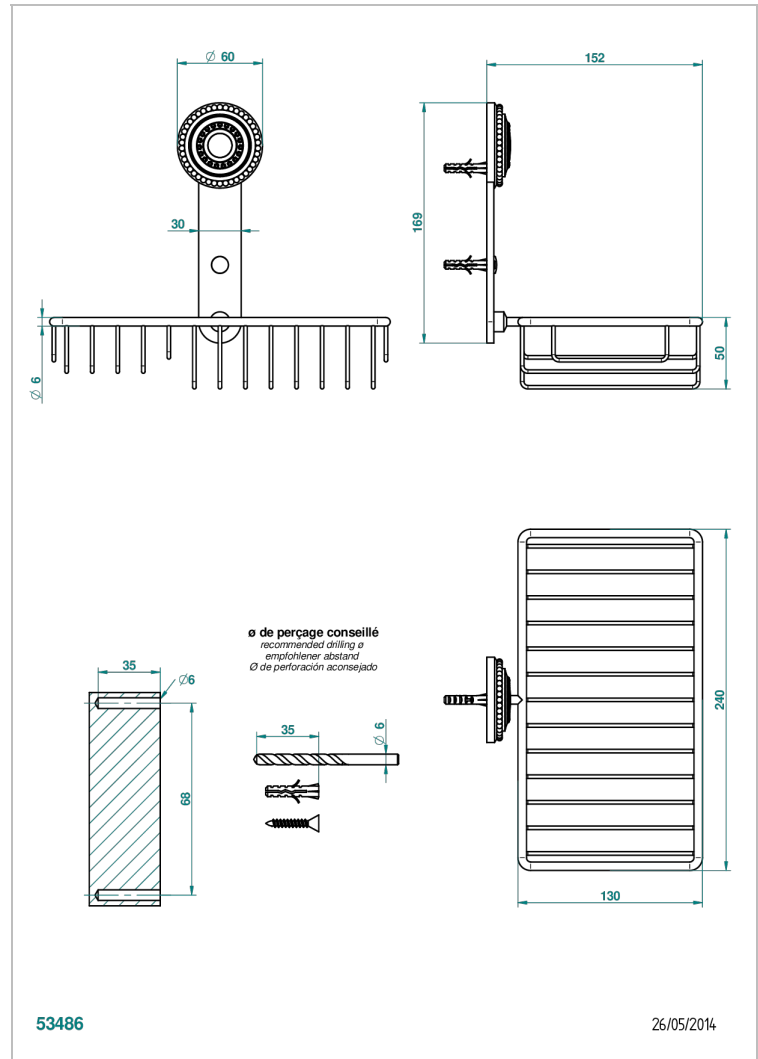

MONTE CARLO - PORCELANA DE ORO BLANCO

U8C-2620

Jabonera mural para ducha con rosetón 240x130 mm

THG[®]
PARIS

CARACTERÍSTICAS

- Monte Carlo - porcelana de oro blanco
- Jabonera mural para ducha con rosetón 240x130 mm

Níquel viejo - H28