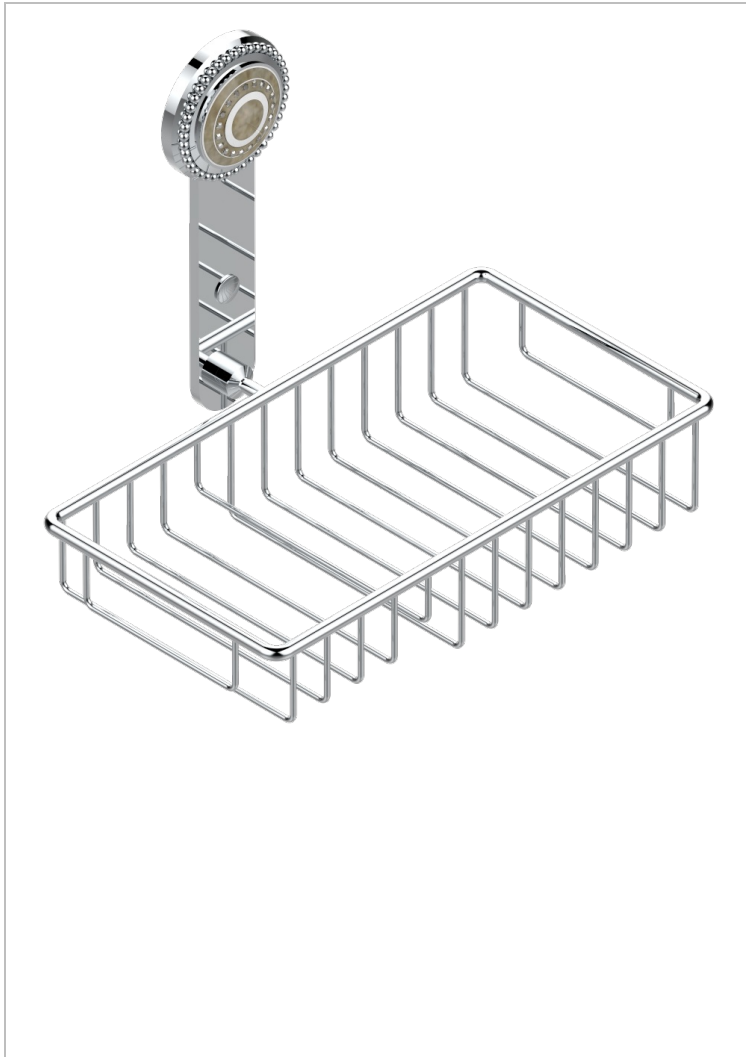

MONTE CARLO - PORCELANA DE ORO BLANCO

U8C-2620

Jabonera mural para ducha con rosetón 240x130 mm

THG[®]
PARIS

CARACTERÍSTICAS

- Monte Carlo - porcelana de oro blanco
- Jabonera mural para ducha con rosetón 240x130 mm

ACABADOS DISPONIBLES

Bronce claro - D01
Cerámica negra mate - D30
Cobre viejo mate - H07
Cromo - A02
Cromo / dorado - G02
Cromo mate - C02

Dorado - F01
Dorado mate - F07
Dorado pálido - F30
Dorado pálido mate (sin barniz) - F31
Níquel - B01
Níquel mate - C01

Níquel viejo - H28