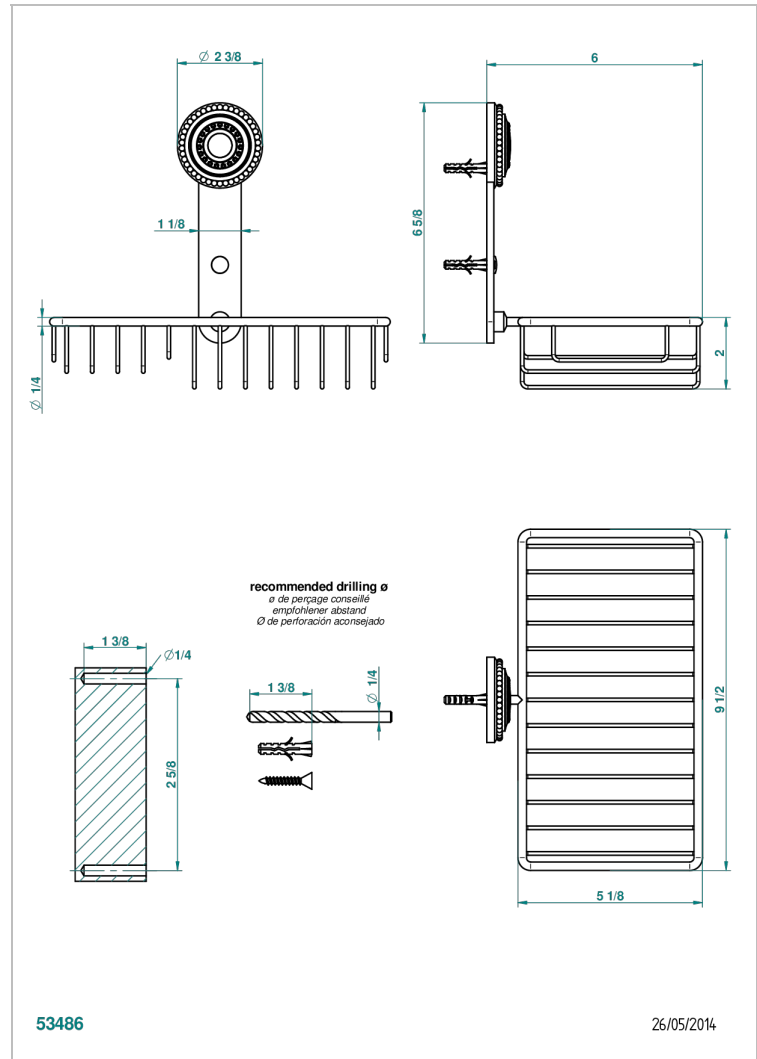

MONTE CARLO - PORCELANA DE ORO BLANCO

THG[®]
PARIS

U8C-2620

Jabonera mural para ducha con rosetón 240x130 mm

CARACTERÍSTICAS

- Monte Carlo - porcelana de oro blanco
- Jabonera mural para ducha con rosetón 240x130 mm

Níquel viejo - H28