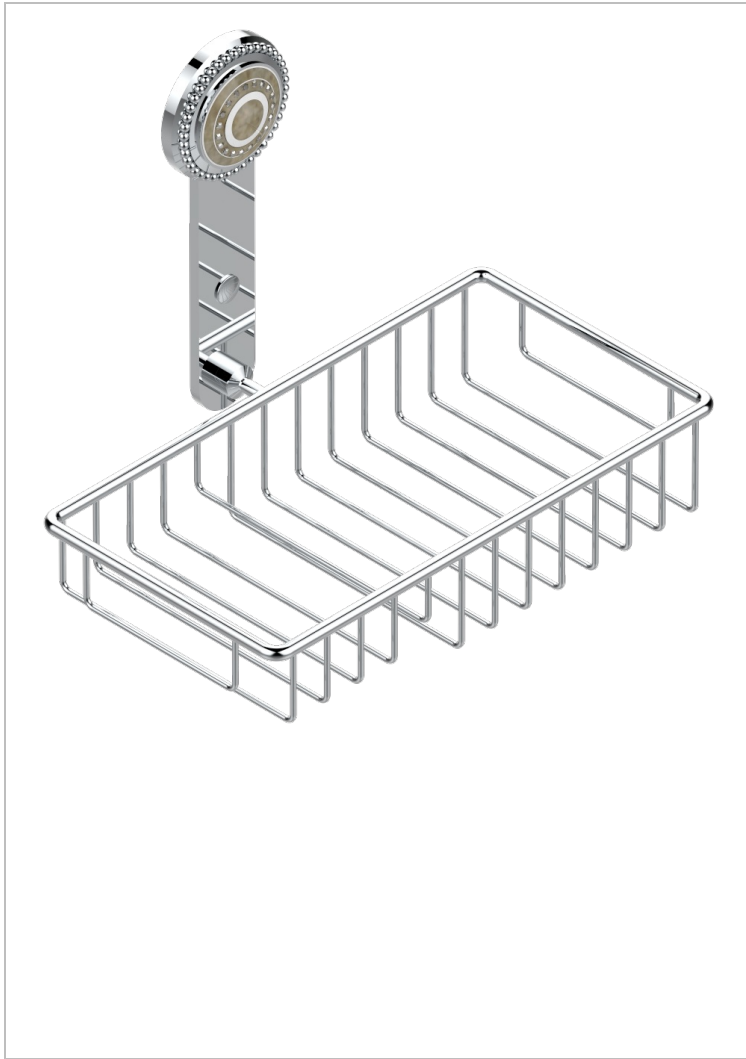

MONTE CARLO - PORCELANA DE ORO BLANCO

THG[®]
PARIS

U8C-2620

Jabonera mural para ducha con rosetón 240x130 mm

CARACTERÍSTICAS

- Monte Carlo - porcelana de oro blanco
- Jabonera mural para ducha con rosetón 240x130 mm

ACABADOS DISPONIBLES

Bronce claro - D01
Cerámica negra mate - D30
Cobre viejo mate - H07
Cromo - A02
Cromo / dorado - G02
Cromo mate - C02

Dorado - F01
Dorado mate - F07
Dorado pálido - F30
Dorado pálido mate (sin barniz) - F31
Níquel - B01
Níquel mate - C01

Níquel viejo - H28