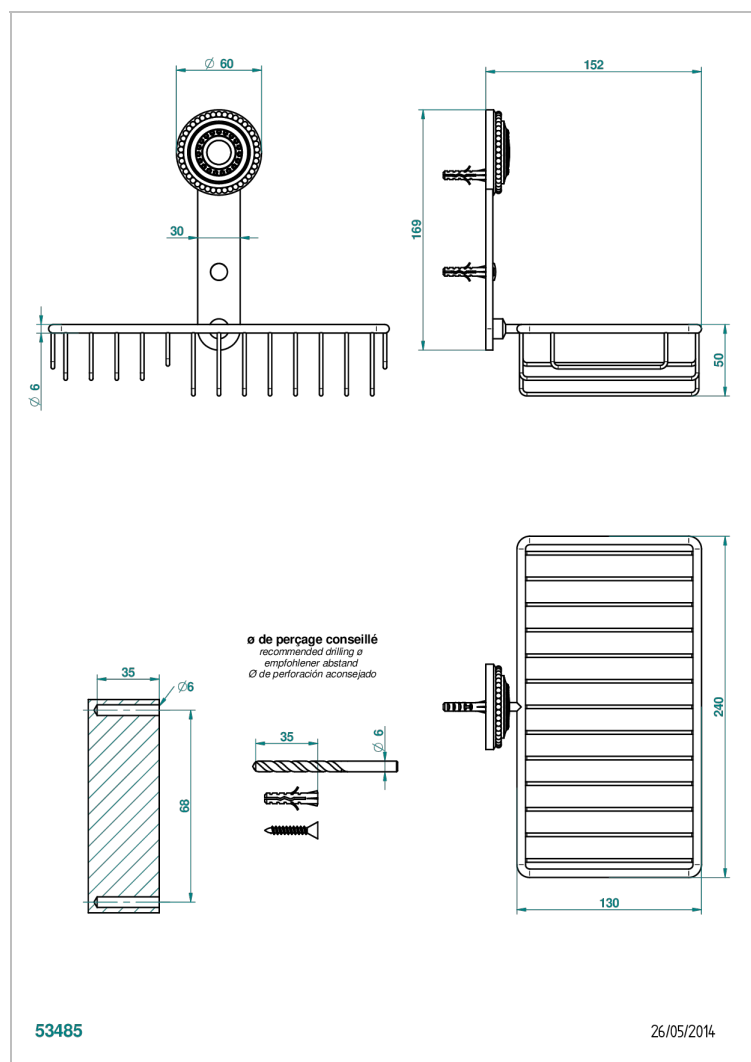

# MONTE CARLO - PORCELANA DORADO

U8B-2620

THG<sup>®</sup>  
PARIS

Jabonera mural para ducha con rosetón 240x130 mm

## CARACTERÍSTICAS

- Monte Carlo - porcelana dorado
- Jabonera mural para ducha con rosetón 240x130 mm

Níquel viejo - H28