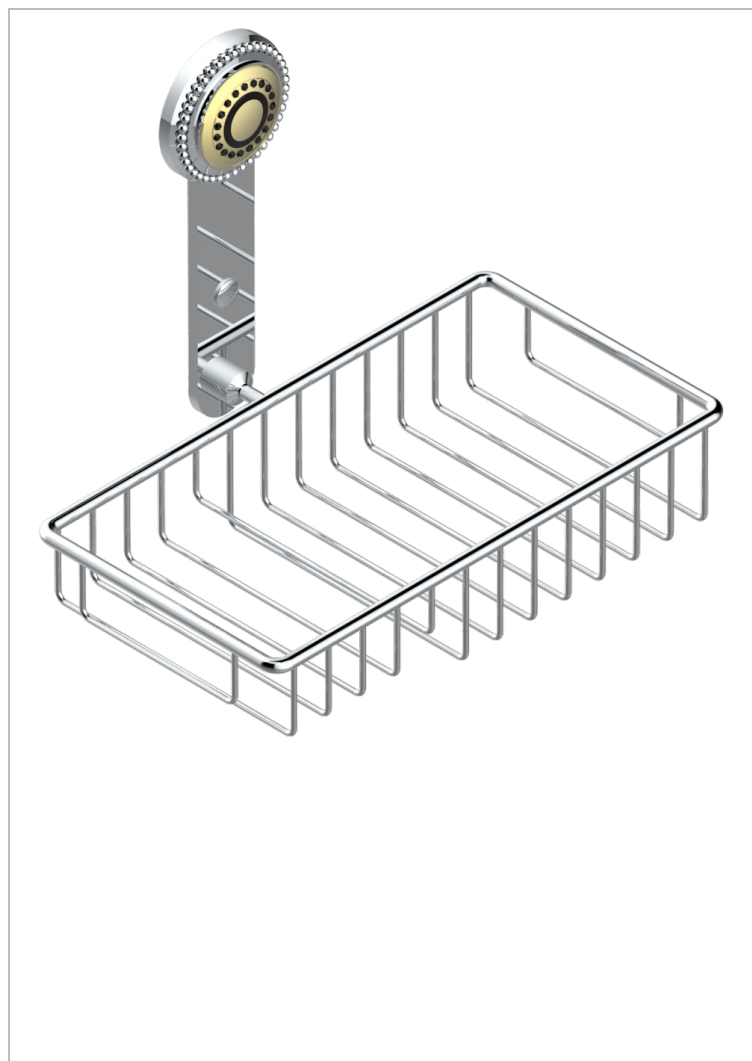

# MONTE CARLO - PORCELANA DORADO

U8B-2620

THG<sup>®</sup>  
PARIS

Jabonera mural para ducha con rosetón 240x130 mm

## CARACTERÍSTICAS

- Monte Carlo - porcelana dorado
- Jabonera mural para ducha con rosetón 240x130 mm

## ACABADOS DISPONIBLES

Bronce claro - D01  
Cerámica negra mate - D30  
Cobre viejo mate - H07  
Cromo - A02  
Cromo / dorado - G02  
Cromo mate - C02

Dorado - F01  
Dorado mate - F07  
Dorado pálido - F30  
Dorado pálido mate (sin barniz) - F31  
Níquel - B01  
Níquel mate - C01

Níquel viejo - H28