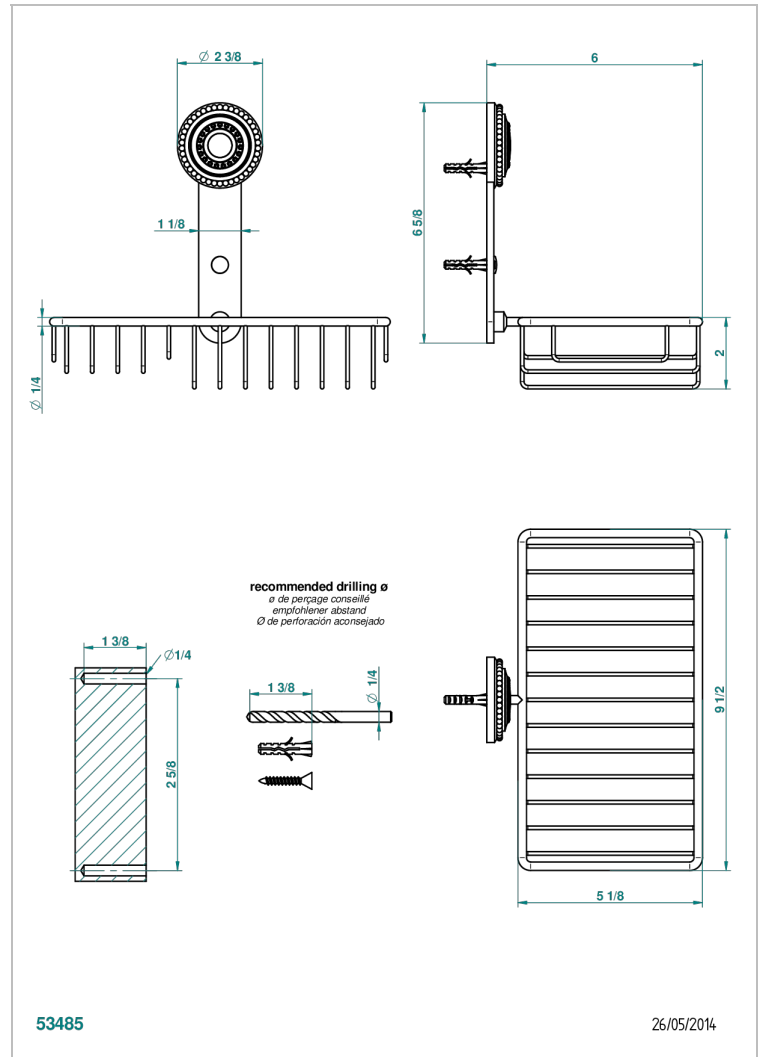

MONTE CARLO PORCELAINE OR

U8B-2620

Porte-savon fil et porte-éponge combinés 240x130 mm avec rosace

THG
PARIS

CARACTÉRISTIQUES

- Accessoire en laiton

FINITIONS DISPONIBLES

Bronze clair - D01
Chromé - A02
Chromé / doré - G02
Chromé mat - C02
Doré brillant - F01
Doré mat - F07

Nickel brillant - B01
Nickel mat - C01
Noir mat céramique - D30
Or pâle - F30
Or pâle mat - F31
Vieux cuivre rouge mat - H07

Vieux nickel - H28