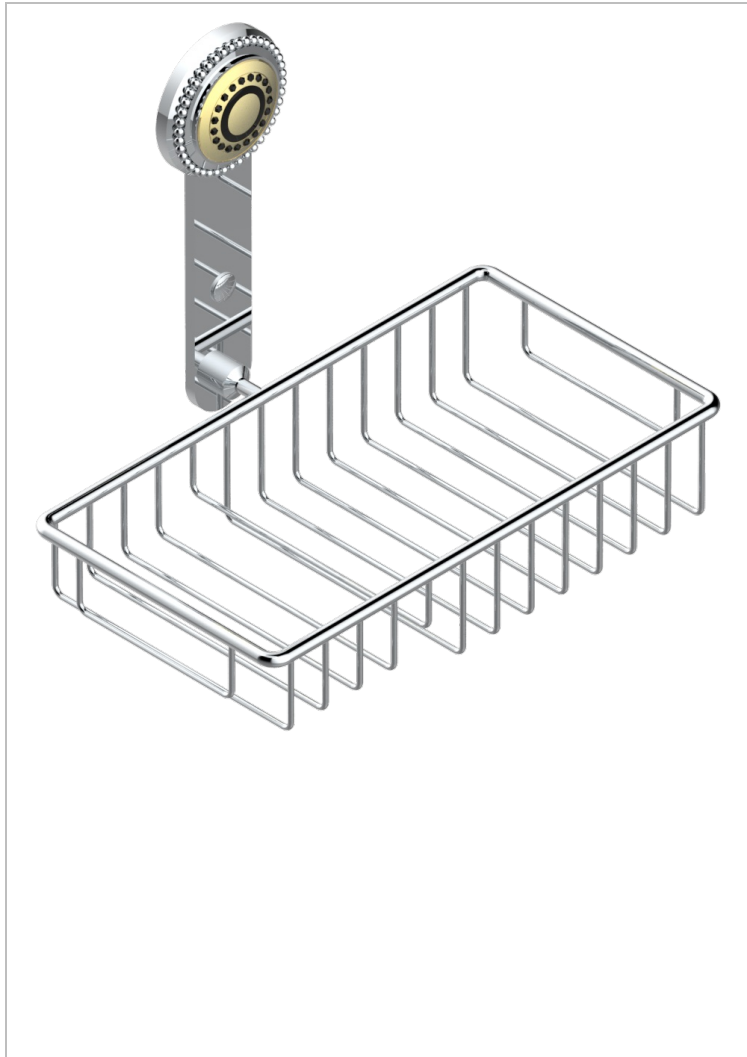

MONTE CARLO PORCELAINE OR

U8B-2620

Porte-savon fil et porte-éponge combinés 240x130 mm avec rosace

THG
PARIS

CARACTÉRISTIQUES

- Accessoire en laiton

FINITIONS DISPONIBLES

Bronze clair - D01
Chromé - A02
Chromé / doré - G02
Chromé mat - C02
Doré brillant - F01
Doré mat - F07

Nickel brillant - B01
Nickel mat - C01
Noir mat céramique - D30
Or pâle - F30
Or pâle mat - F31
Vieux cuivre rouge mat - H07

Vieux nickel - H28