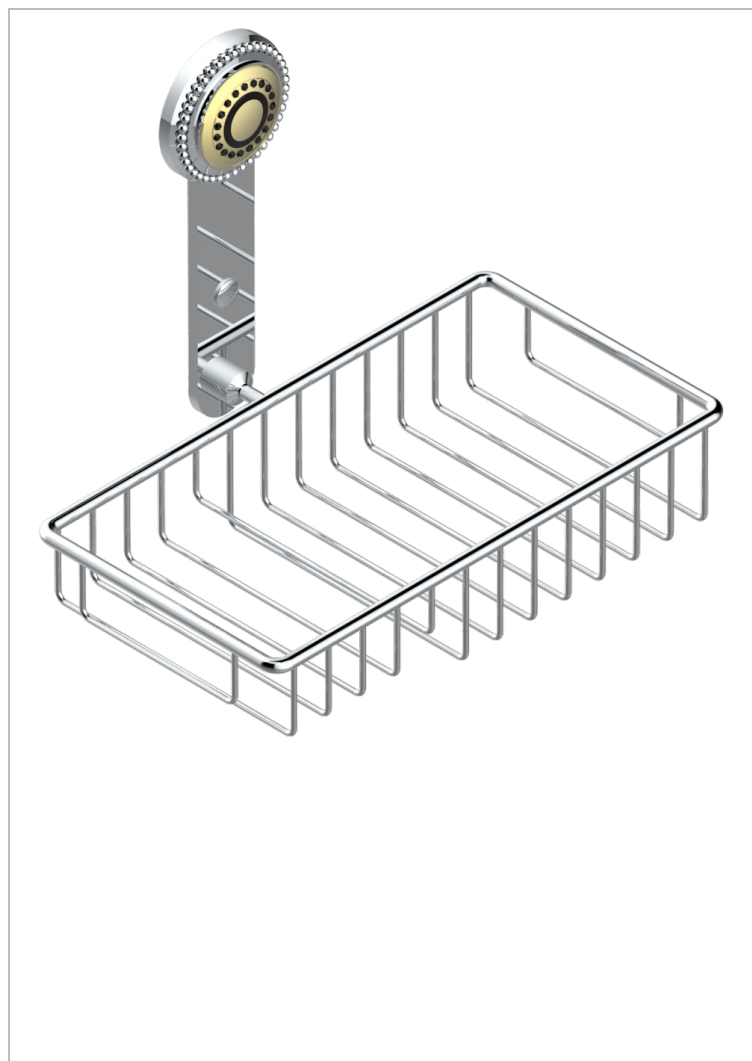

MONTE CARLO - PORCELANA DORADO

U8B-2620

Jabonera mural para ducha con rosetón 240x130 mm

THG[®]
PARIS

CARACTERÍSTICAS

- Monte Carlo - porcelana dorado
- Jabonera mural para ducha con rosetón 240x130 mm

ACABADOS DISPONIBLES

Bronce claro - D01
Cerámica negra mate - D30
Cobre viejo mate - H07
Cromo - A02
Cromo / dorado - G02
Cromo mate - C02

Dorado - F01
Dorado mate - F07
Dorado pálido - F30
Dorado pálido mate (sin barniz) - F31
Níquel - B01
Níquel mate - C01

Níquel viejo - H28