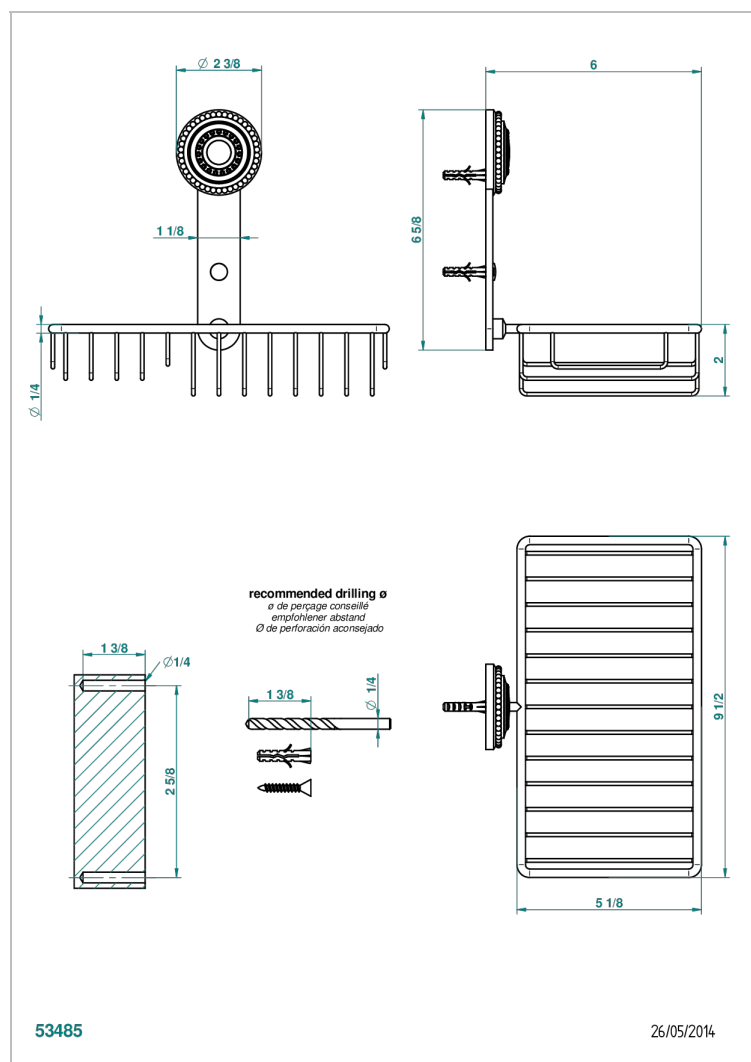

MONTE CARLO - PORCELANA DORADO

U8B-2620

Jabonera mural para ducha con rosetón 240x130 mm

THG[®]
PARIS

CARACTERÍSTICAS

- Monte Carlo - porcelana dorado
- Jabonera mural para ducha con rosetón 240x130 mm

ACABADOS DISPONIBLES

Níquel viejo - H28