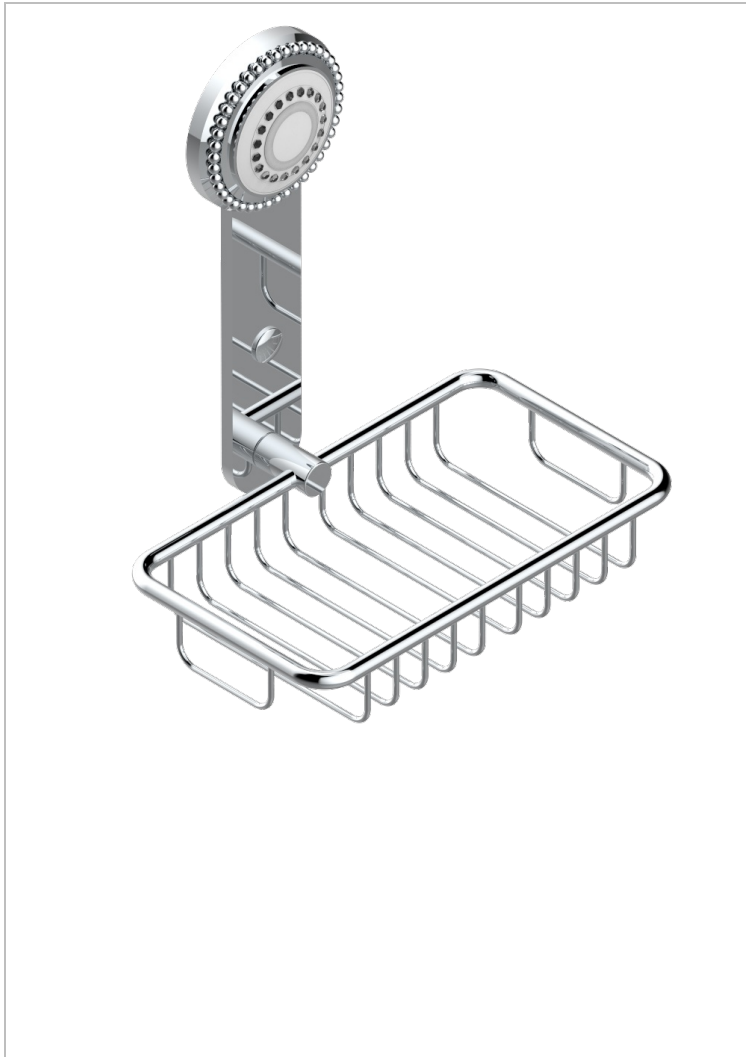

# MONTE CARLO PORCELAINE OR BLANC

U8C-620

Porte-savon fil mural 160x95 mm avec rosace

THG<sup>®</sup>  
PARIS

## CARACTÉRISTIQUES

- Accessoire en laiton

## FINITIONS DISPONIBLES

Bronze clair - D01  
Chromé - A02  
Chromé / doré - G02  
Chromé mat - C02  
Doré brillant - F01  
Doré mat - F07

Nickel brillant - B01  
Nickel mat - C01  
Noir mat céramique - D30  
Or pâle - F30  
Or pâle mat - F31  
Vieux cuivre rouge mat - H07

Vieux nickel - H28