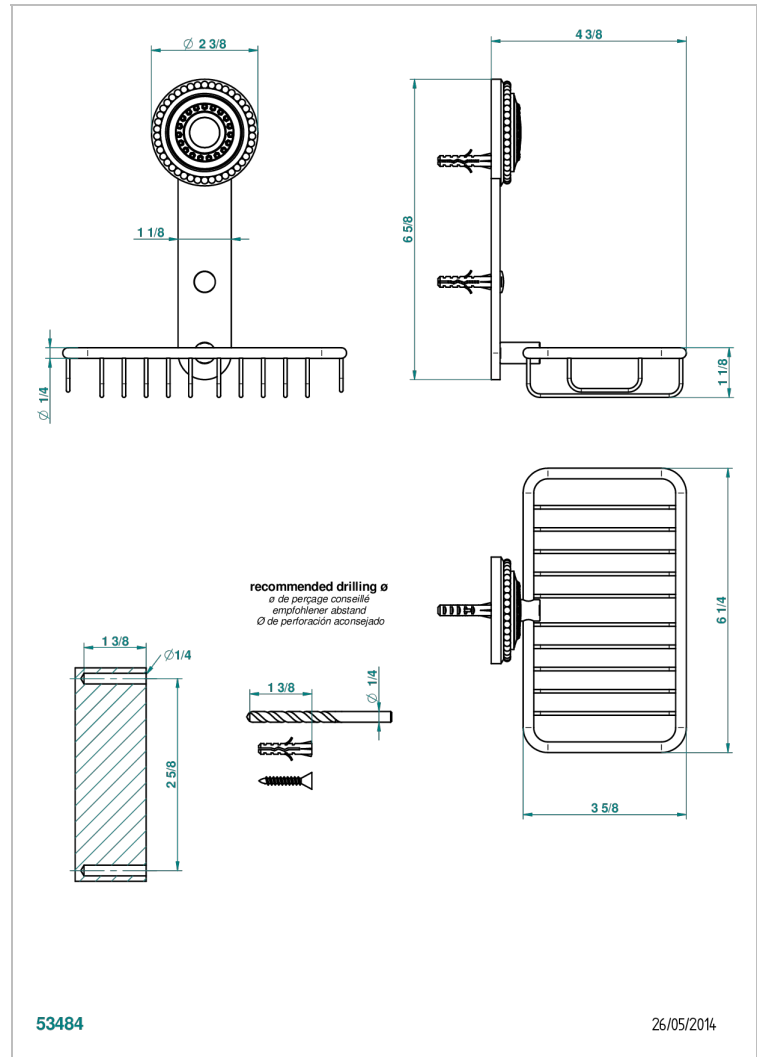

# MONTE CARLO PORCELAINE OR BLANC

U8C-620

Porte-savon fil mural 160x95 mm avec rosace

THG<sup>®</sup>  
PARIS

## CARACTÉRISTIQUES

- Accessoire en laiton

Vieux nickel - H28