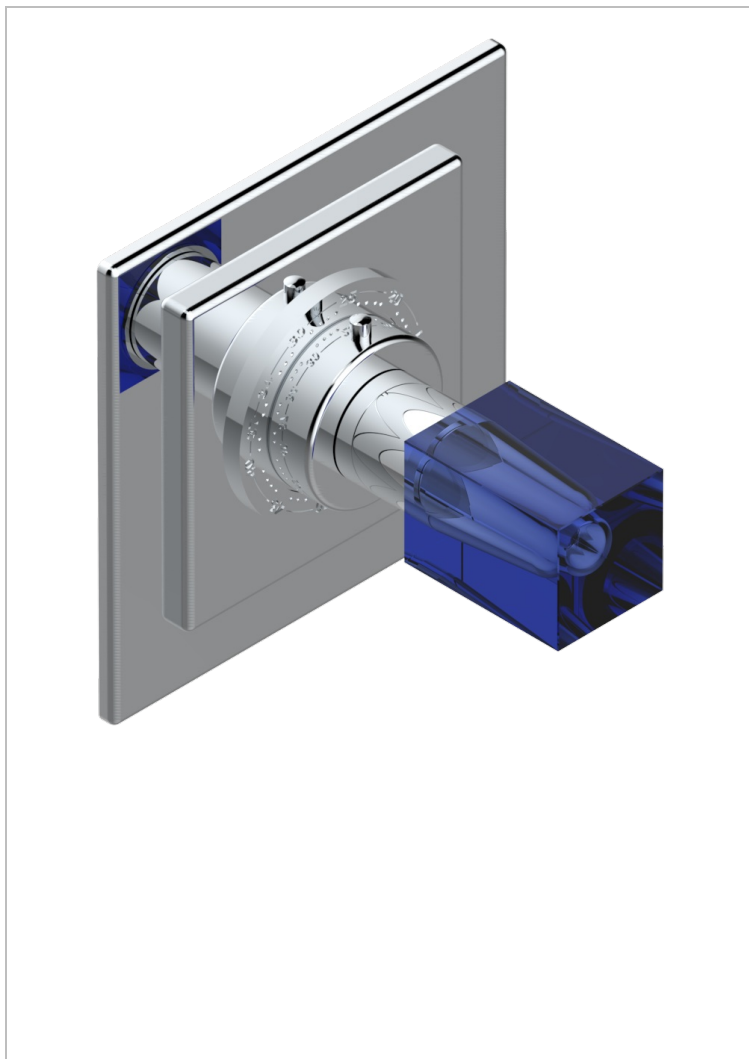

BEYOND CRYSTAL - CRISTAL BLEU

U6K-15EN16EC

Garniture pour mitigeur thermostatique Eurotherm 8105N, 8200N, 8300

THG
PARIS

CARACTÉRISTIQUES

- Façade pour mitigeur thermostatique référence 8105N,8200N, 8300
- A utiliser avec robinets d'arrêt muraux 30, 32
- Bouton de thermostatique avec butée de température réglable à 38°C

FINITIONS DISPONIBLES

Chromé - A02
Chromé / doré - G02
Chromé mat - C02
Doré brillant - F01
Doré mat - F07
Noir mat céramique - D30

Or pâle - F30
Or pâle mat - F31
Pvd blush - H62
Pvd blush mat - H60
Pvd couleur bronze brown - F33
Pvd couleur bronze brown - mat - F34