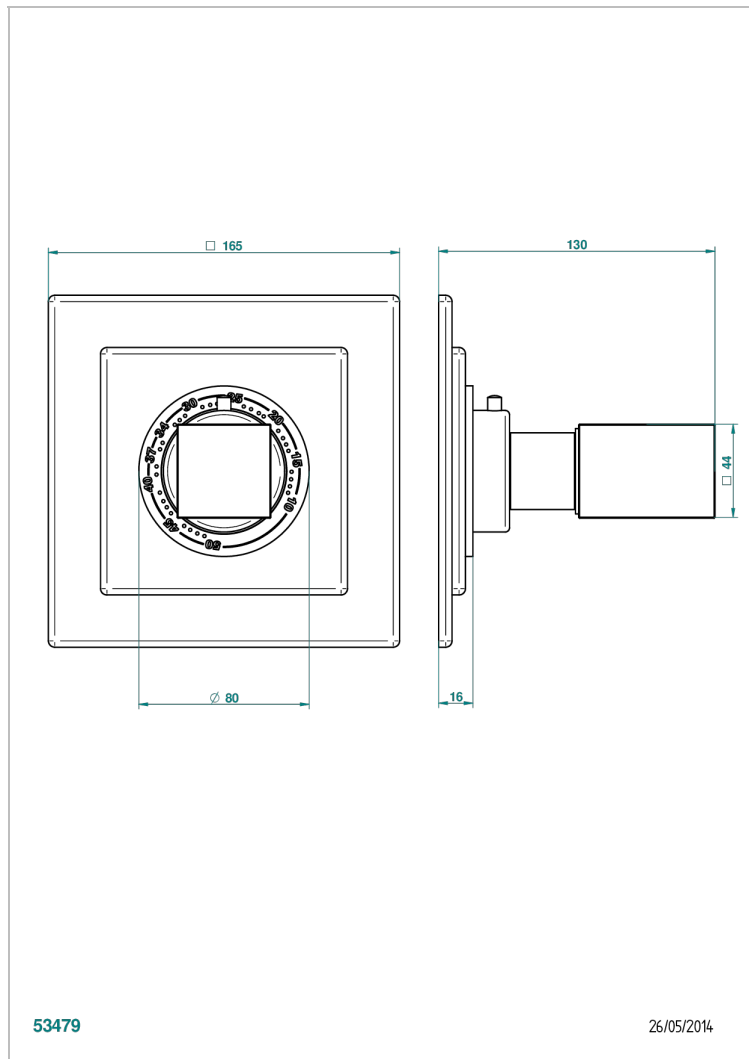

BEYOND CRYSTAL - CRISTAL BLEU

U6K-15EN16EC

Garniture pour mitigeur thermostatique Eurotherm 8105N, 8200N, 8300

THG
PARIS

CARACTÉRISTIQUES

- Façade pour mitigeur thermostatique référence 8105N,8200N, 8300
- A utiliser avec robinets d'arrêt muraux 30, 32
- Bouton de thermostatique avec butée de température réglable à 38°C