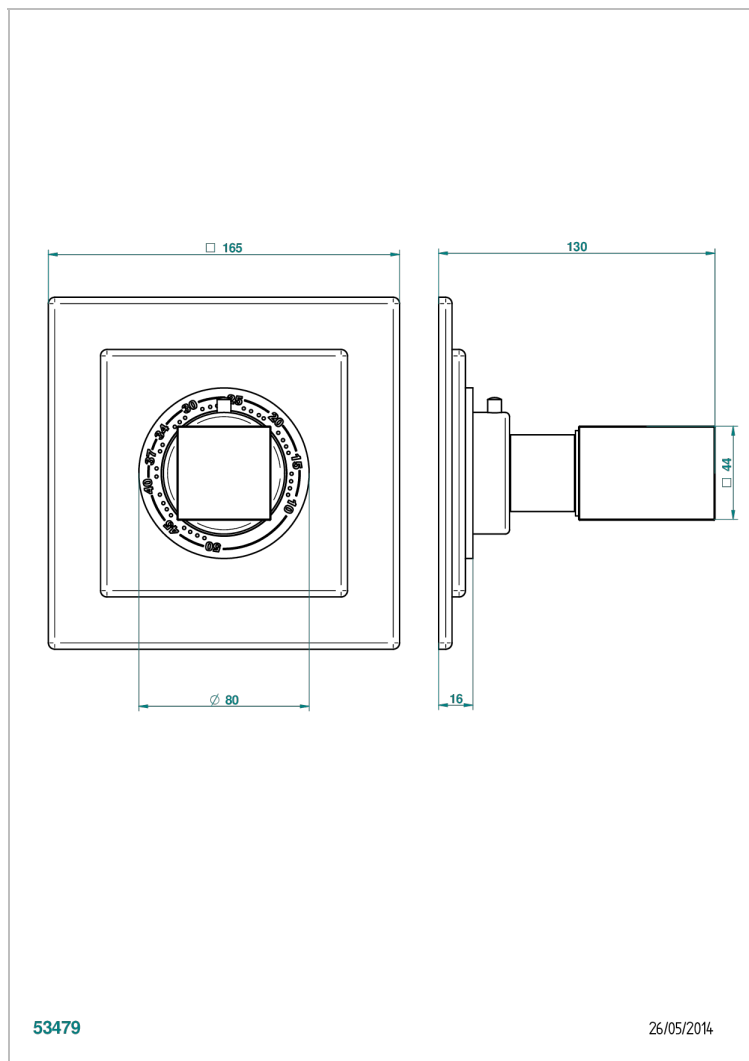

BEYOND CRYSTAL - AZUL CRISTAL

U6K-15EN16EC

Placa cuadrada y boton de regulaci3n para termostato eurotherm 8105n-8200n-8300

THG[®]
PARIS

CARACTERÍSTICAS

- Beyond Crystal - azul cristal
- Placa cuadrada y boton de regulaci3n para termostato eurotherm 8105n-8200n-8300