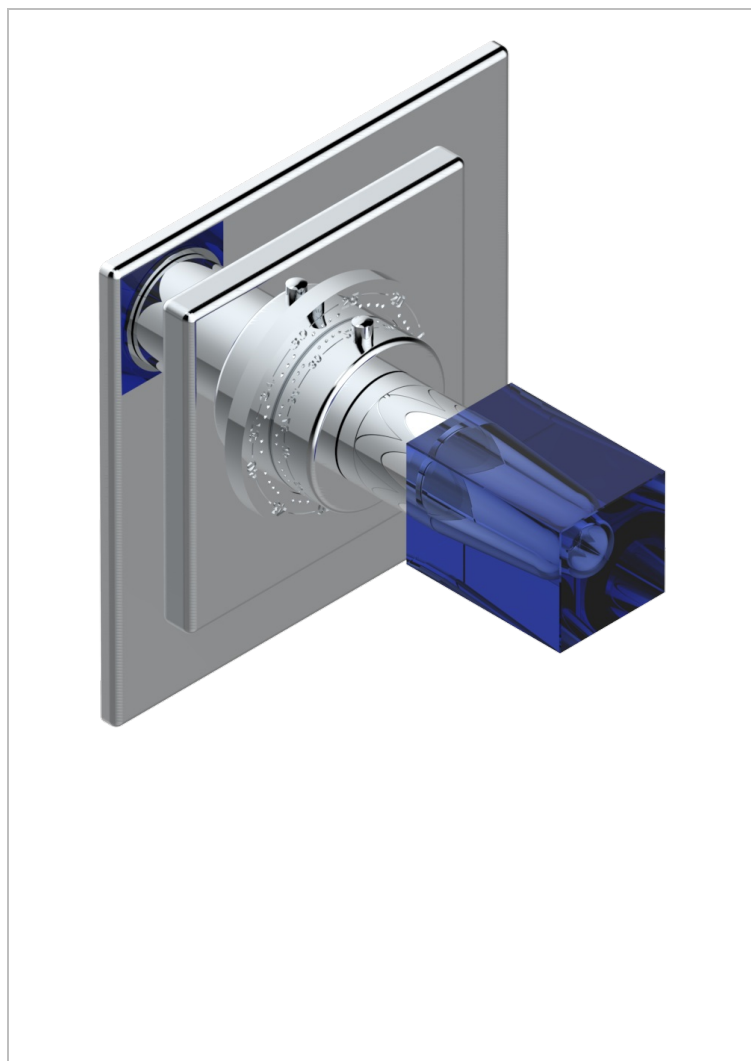

BEYOND CRYSTAL - AZUL CRISTAL

U6K-15EN16EC

Placa cuadrada y boton de regulaci3n para termostato eurotherm 8105n-8200n-8300

THG[®]
PARIS

CARACTERÍSTICAS

- Beyond Crystal - azul cristal
- Placa cuadrada y boton de regulaci3n para termostato eurotherm 8105n-8200n-8300

ACABADOS DISPONIBLES

Cerámica negra mate - D30
Cromo - A02
Cromo / dorado - G02
Cromo mate - C02
Dorado - F01
Dorado mate - F07

Dorado pálido - F30
Dorado pálido mate (sin barniz) - F31
Níquel viejo - H28
Pvd blush - H62
Pvd blush mate - H60
Pvd color lat3n - H49