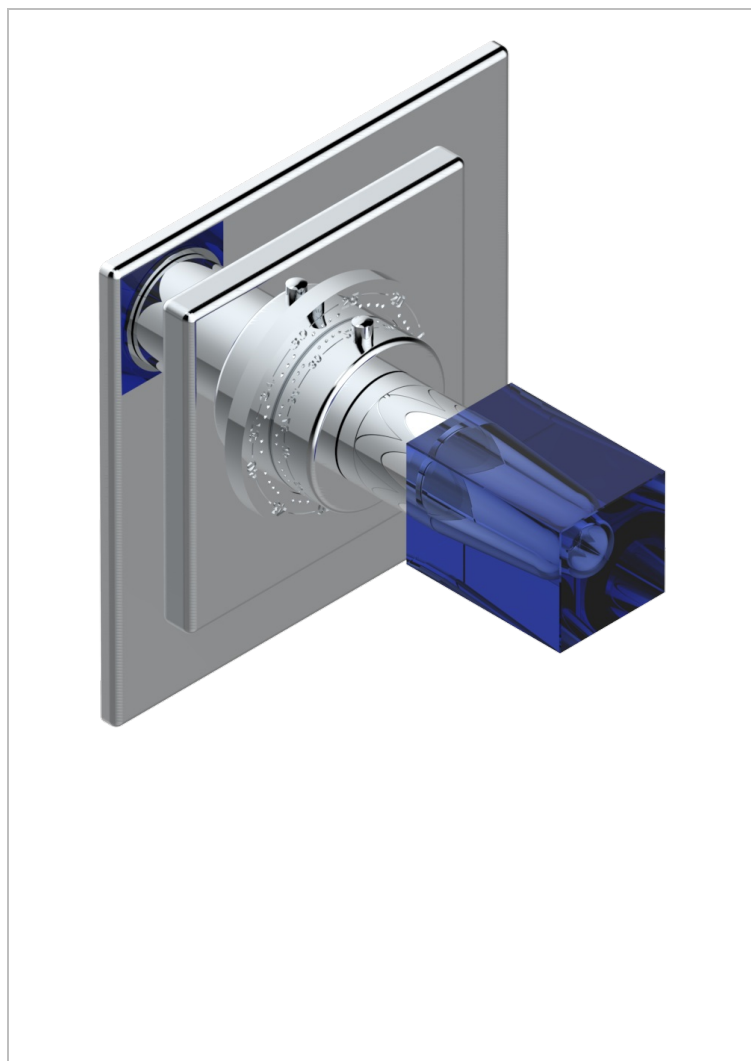

# BEYOND CRYSTAL - CRISTAL BLEU

U6K-15EN16EC

Garniture pour mitigeur thermostatique Eurotherm 8105N, 8200N, 8300

THG<sup>®</sup>  
PARIS

53479

26/05/2014

## CARACTÉRISTIQUES

- Façade pour mitigeur thermostatique référence 8105N,8200N, 8300
- A utiliser avec robinets d'arrêt muraux 30, 32
- Bouton de thermostatique avec butée de température réglable à 38°C

## FINITIONS DISPONIBLES

Chromé - A02  
Chromé / doré - G02  
Chromé mat - C02  
Doré brillant - F01  
Doré mat - F07  
Noir mat céramique - D30

Or pâle - F30  
Or pâle mat - F31  
Pvd blush - H62  
Pvd blush mat - H60  
Pvd couleur bronze brown - F33  
Pvd couleur bronze brown - mat - F34