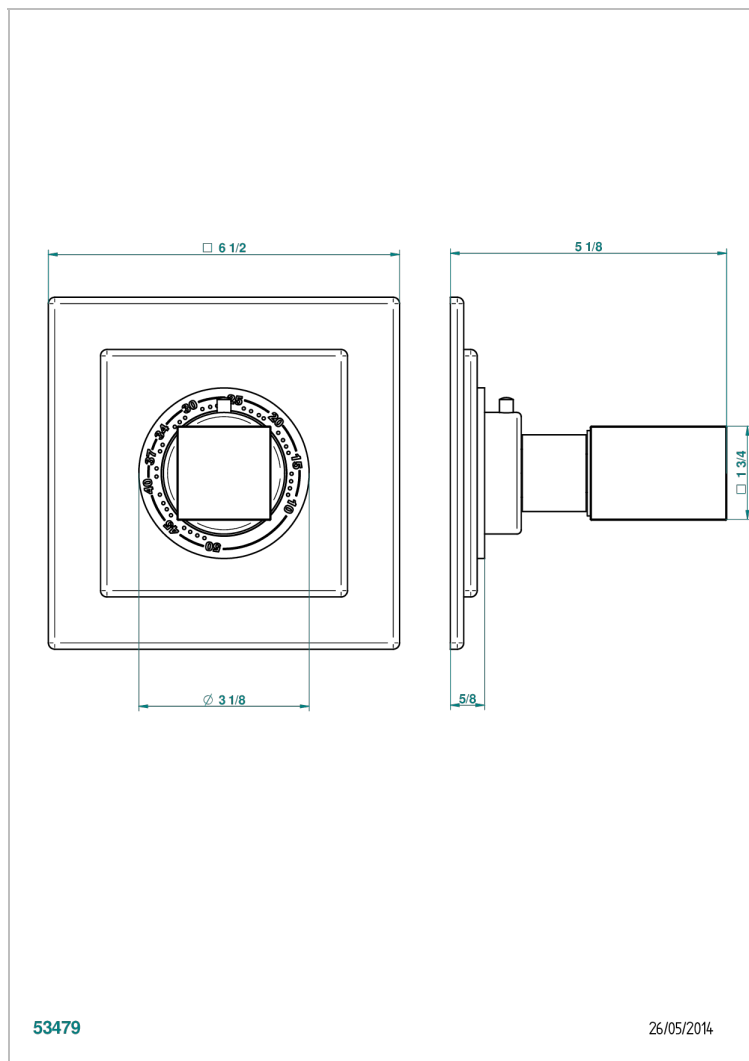

BEYOND CRYSTAL - CRISTAL BLEU

U6K-15EN16EC

Garniture pour mitigeur thermostatique Eurotherm 8105N, 8200N, 8300

THG®
PARIS

53479

26/05/2014

CARACTÉRISTIQUES

- Façade pour mitigeur thermostatique référence 8105N,8200N, 8300
- A utiliser avec robinets d'arrêt muraux 30, 32
- Bouton de thermostatique avec butée de température réglable à 38°C

FINITIONS DISPONIBLES

Chromé - A02
Chromé / doré - G02
Chromé mat - C02
Doré brillant - F01
Doré mat - F07
Noir mat céramique - D30

Or pâle - F30
Or pâle mat - F31
Pvd blush - H62
Pvd blush mat - H60
Pvd couleur bronze brown - F33
Pvd couleur bronze brown - mat - F34

Pvd couleur doré - H52
Pvd couleur doré mat - H53
Pvd couleur laiton - H49
Pvd couleur laiton mat - H50
Pvd couleur nickel - H55
Pvd couleur nickel mat - H56

Pvd graphite - H64
Pvd graphite mat - H65
Pvd umber - H66
Pvd umber mat - H67
Vieux nickel - H28