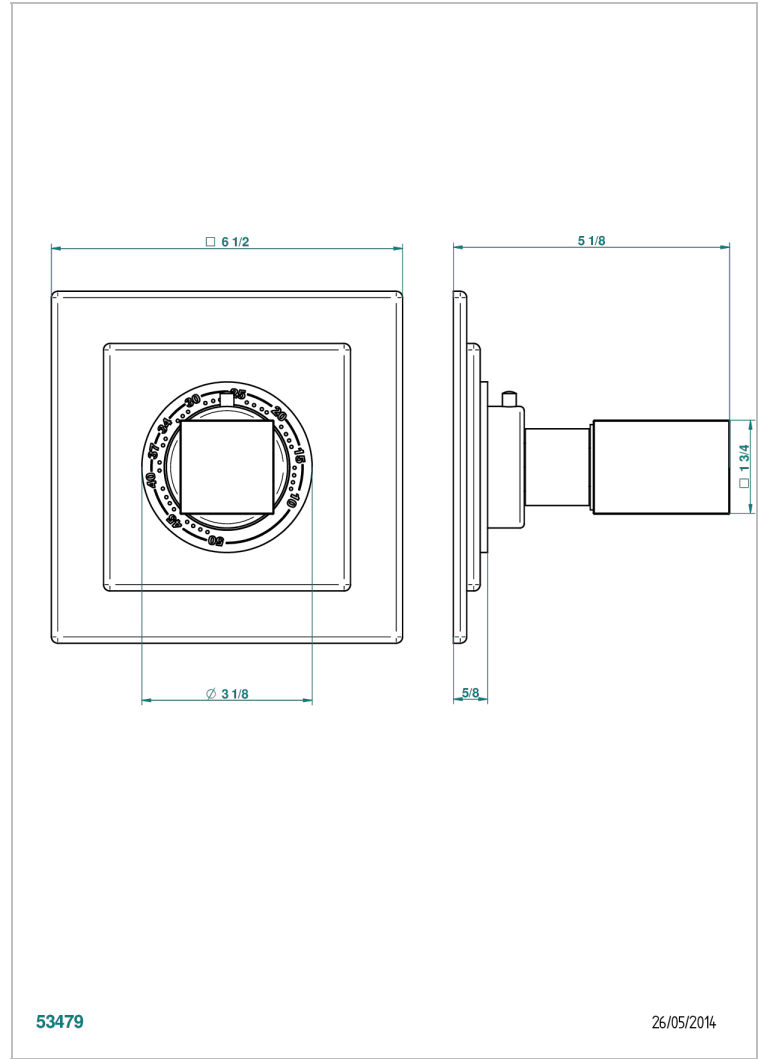

# BEYOND CRYSTAL - AZUL CRISTAL

U6K-15EN16EC

Placa cuadrada y boton de regulaci3n para termostato eurotherm 8105n-8200n-8300

THG<sup>®</sup>  
PARIS

## CARACTERÍSTICAS

- Beyond Crystal - azul cristal
- Placa cuadrada y boton de regulaci3n para termostato eurotherm 8105n-8200n-8300