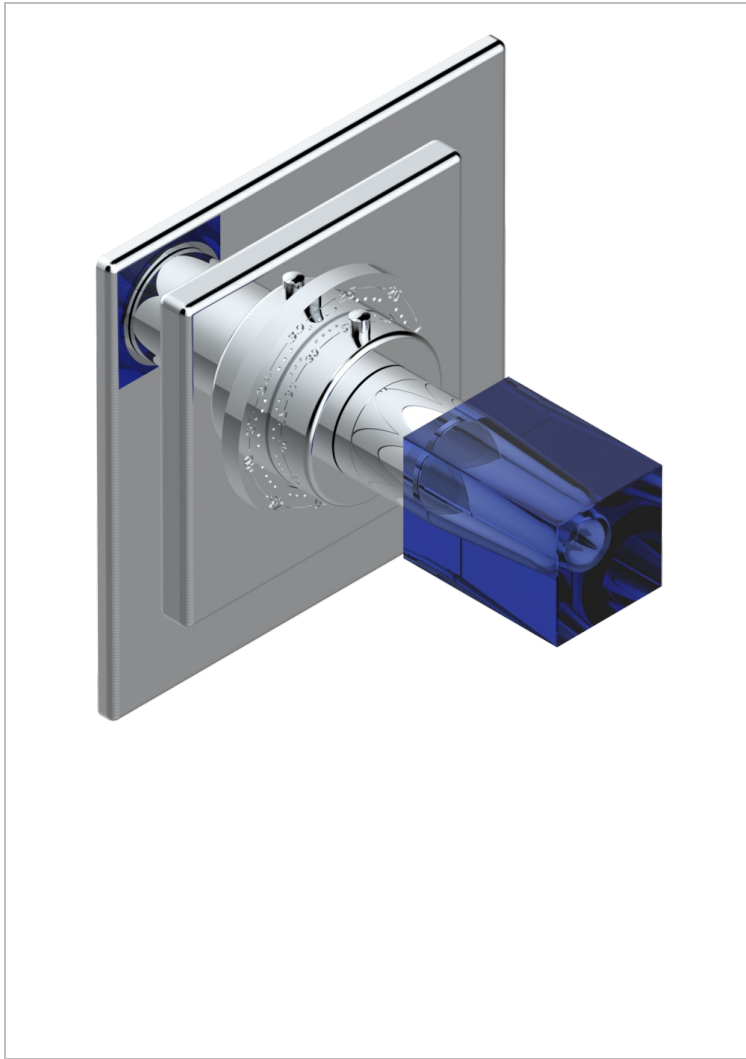

# BEYOND CRYSTAL - AZUL CRISTAL

U6K-15EN16EC

Placa cuadrada y boton de regulaci3n para termostato eurotherm 8105n-8200n-8300

THG<sup>®</sup>  
PARIS

## CARACTERÍSTICAS

- Beyond Crystal - azul cristal
- Placa cuadrada y boton de regulaci3n para termostato eurotherm 8105n-8200n-8300

## ACABADOS DISPONIBLES

Cerámica negra mate - D30  
Cromo - A02  
Cromo / dorado - G02  
Cromo mate - C02  
Dorado - F01  
Dorado mate - F07

Dorado pálido - F30  
Dorado pálido mate (sin barniz) - F31  
Níquel viejo - H28  
Pvd blush - H62  
Pvd blush mate - H60  
Pvd color lat3n - H49