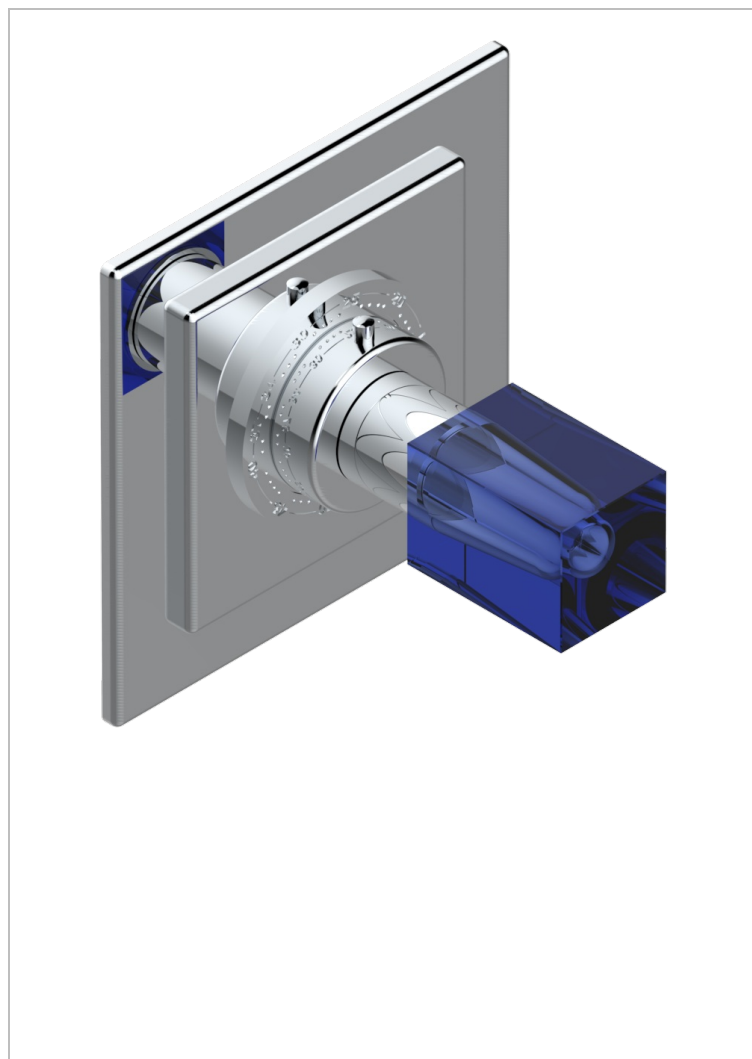

BEYOND CRYSTAL - CRISTAL BLEU

U6K-15EN16EC

Garniture pour mitigeur thermostatique Eurotherm 8105N, 8200N, 8300

THG[®]
PARIS

CARACTÉRISTIQUES

- Façade pour mitigeur thermostatique référence 8105N,8200N, 8300
- A utiliser avec robinets d'arrêt muraux 30, 32
- Bouton de thermostatique avec butée de température réglable à 38°C

PRODUITS ASSOCIÉS

- Ref. G00-8105N Mitigeur Eurotherm avec cartouche à élément de cire, 1/2" 40 l/min
- Ref. G00-8200N Mitigeur Eurotherm 3/4" 80 l/min

FINITIONS DISPONIBLES

Chromé - A02
Chromé / doré - G02
Chromé mat - C02
Doré brillant - F01
Doré mat - F07
Noir mat céramique - D30