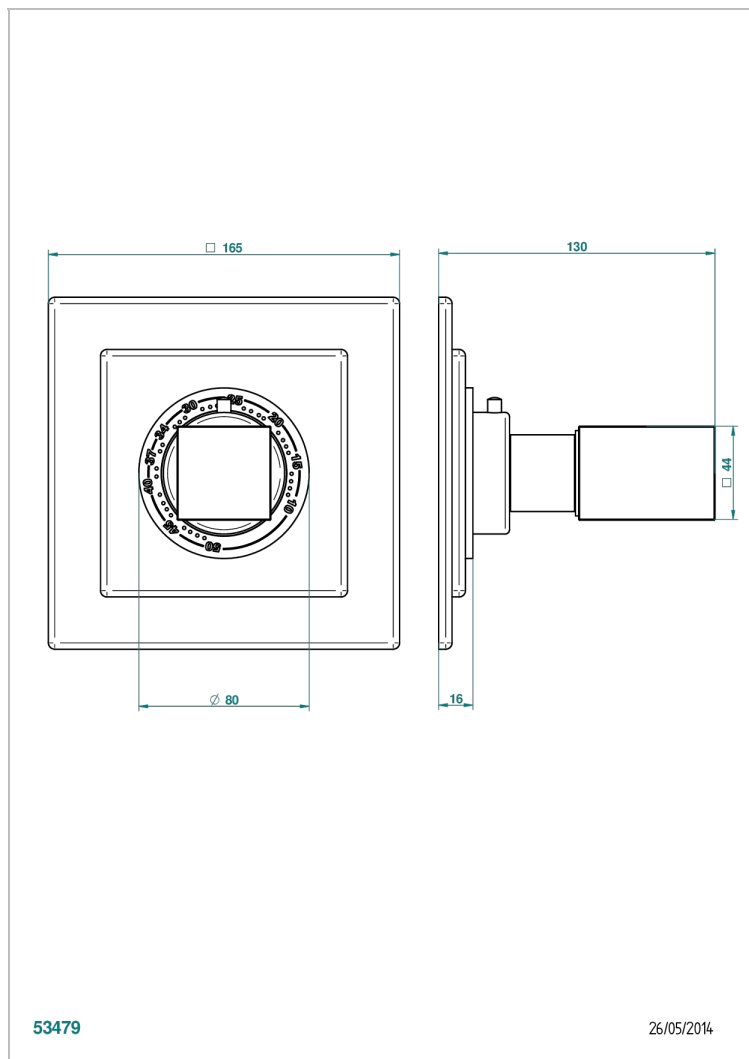

BEYOND CRYSTAL - CRISTAL BLEU

U6K-15EN16EC

Garniture pour mitigeur thermostatique Eurotherm 8105N, 8200N, 8300

THG[®]
PARIS

CARACTÉRISTIQUES

- Façade pour mitigeur thermostatique référence 8105N,8200N, 8300
- A utiliser avec robinets d'arrêt muraux 30, 32
- Bouton de thermostatique avec butée de température réglable à 38°C

PRODUITS ASSOCIÉS

- Ref. G00-8105N Mitigeur Eurotherm avec cartouche à élément de cire, 1/2" 40 l/min
- Ref. G00-8200N Mitigeur Eurotherm 3/4" 80 l/min

FINITIONS DISPONIBLES

Chromé - A02
Chromé / doré - G02
Chromé mat - C02
Doré brillant - F01
Doré mat - F07
Noir mat céramique - D30