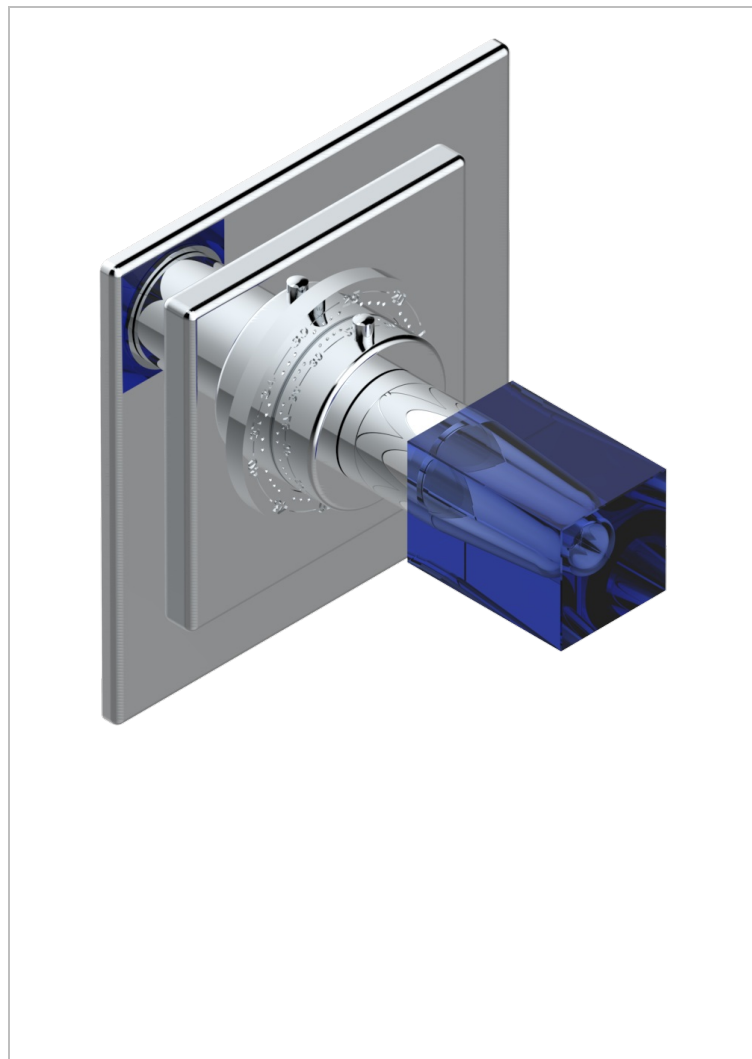

BEYOND CRYSTAL - AZUL CRISTAL

U6K-15EN16EC

Placa cuadrada y boton de regulaci3n para termostato eurotherm 8105n-8200n-8300

THG[®]
PARIS

CARACTERÍSTICAS

- Beyond Crystal - azul cristal
- Placa cuadrada y boton de regulaci3n para termostato eurotherm 8105n-8200n-8300

PRODUCTOS RELACIONADOS

- Ref. G00-8105N Cuerpo de empotrar : termostato eurotherm 1/2" (40l/mn) sin regulaci3n de caudal
- Ref. G00-8200N Cuerpo de empotrar : termostato eurotherm 3/4" (80l/mn) sin regulaci3n de caudal

ACABADOS DISPONIBLES

Cerámica negra mate - D30
Cromo - A02
Cromo / dorado - G02
Cromo mate - C02
Dorado - F01
Dorado mate - F07

Dorado pálido - F30
Dorado pálido mate (sin barniz) - F31
Níquel viejo - H28
Pvd blush - H62
Pvd blush mate - H60
Pvd color lat3n - H49