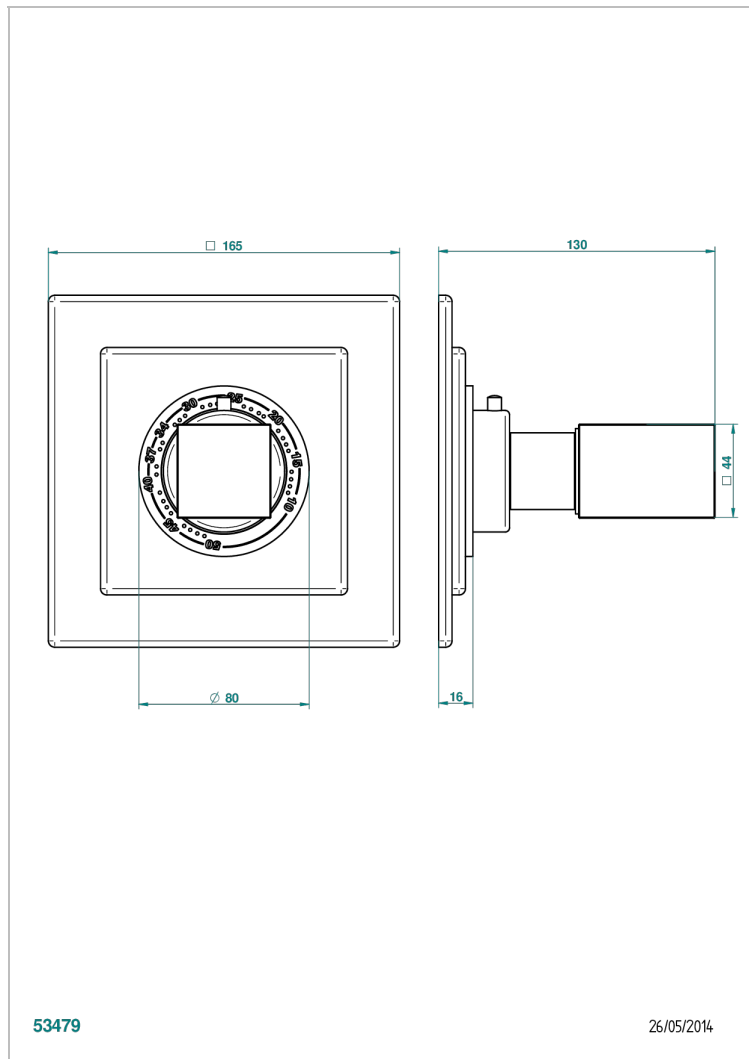

BEYOND CRYSTAL - AZUL CRISTAL

U6K-15EN16EC

Placa cuadrada y boton de regulaci3n para termostato eurotherm 8105n-8200n-8300

THG[®]
PARIS

CARACTERÍSTICAS

- Beyond Crystal - azul cristal
- Placa cuadrada y boton de regulaci3n para termostato eurotherm 8105n-8200n-8300

PRODUCTOS RELACIONADOS

- Ref. G00-8105N Cuerpo de empotrar : termostato eurotherm 1/2" (40l/mn) sin regulaci3n de caudal
- Ref. G00-8200N Cuerpo de empotrar : termostato eurotherm 3/4" (80l/mn) sin regulaci3n de caudal