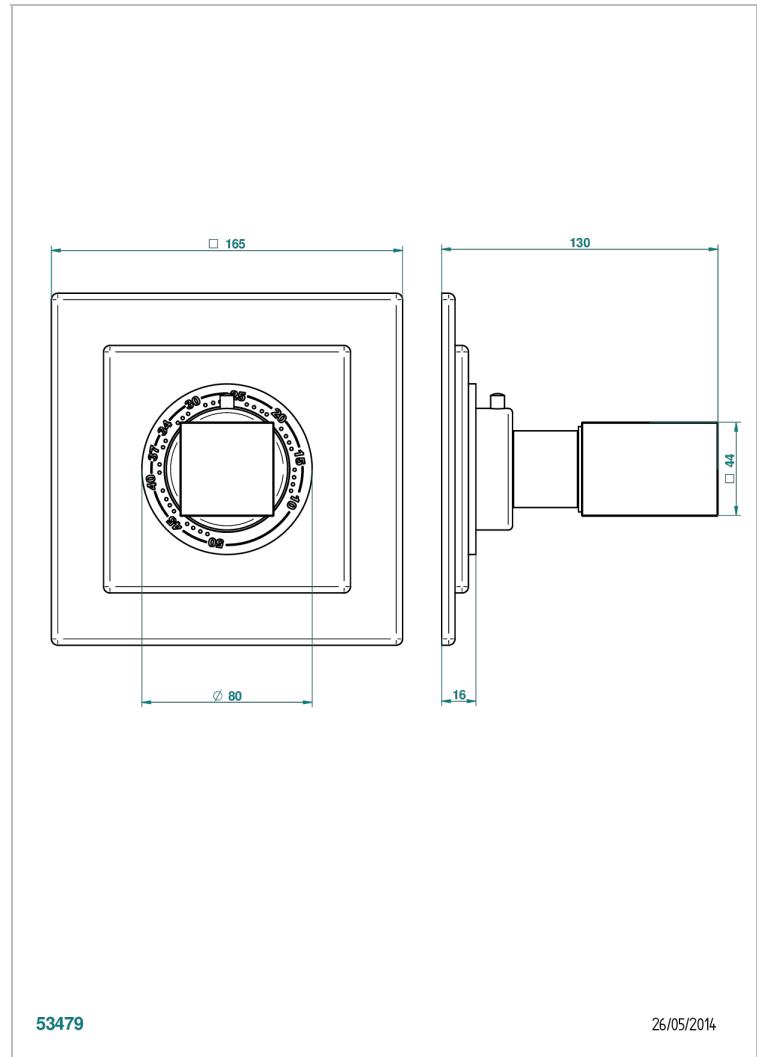

BEYOND CRYSTAL, BLAUEN KRISTALL

U6K-15EN16EC

Garnitur für Thermostat 8105N, 8200N, 8300

THG®
PARIS

EIGENSCHAFTEN

- Beyond Crystal, blauen Kristall
- Garnitur für Thermostat 8105N, 8200N, 8300

ÄHNLICHE PRODUKTE

- Ref. G00-8105N Thermostat-batterie 1/2" zur unterputzmontage, 40l/min., mit wachselement
- Ref. G00-8200N Thermostat-batterie 3/4" zur unterputzmontage, 80 l/min

VERFÜGBARE OBERFLÄCHEN

Altnickel - H28
Blassgold - F30
Blassgold matt unlackiert - F31
Chrom - A02
Chrom / gold - G02
Chrom matt - C02

Gold - F01
Gold matt - F07
Mattschwarz keramik - D30
Pvd blush - H62
Pvd blush matt - H60
Pvd bronze braun - F33

Pvd bronze braun matt - F34
Pvd gold - H52
Pvd gold matt - H53
Pvd graphite - H64
Pvd graphite matt - H65
Pvd messing - H49

Pvd messing matt - H50
Pvd nickel - H55
Pvd nickel matt - H56
Pvd umber - H66
Pvd umber matt - H67