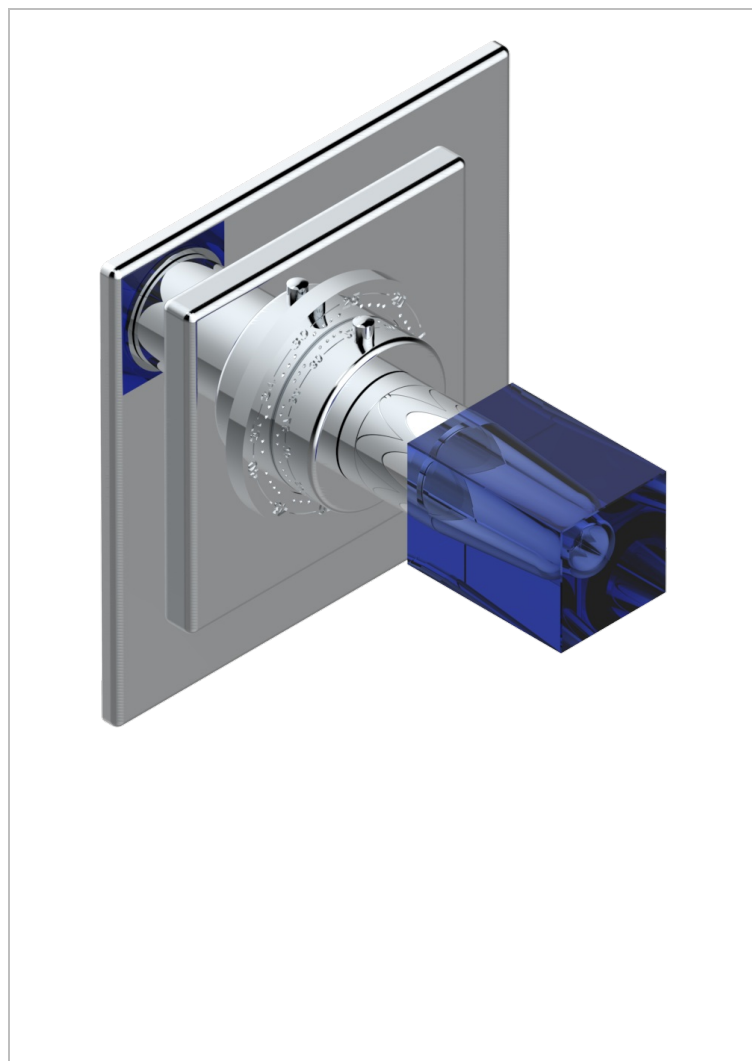

BEYOND CRYSTAL - CRISTAL BLEU

U6K-15EN16EC

Garniture pour mitigeur thermostatique Eurotherm 8105N, 8200N, 8300

THG[®]
PARIS

CARACTÉRISTIQUES

- Façade pour mitigeur thermostatique référence 8105N,8200N, 8300
- A utiliser avec robinets d'arrêt muraux 30, 32
- Bouton de thermostatique avec butée de température réglable à 38°C

PRODUITS ASSOCIÉS

- Ref. G00-8105N Mitigeur Eurotherm avec cartouche à élément de cire, 1/2" 40 l/min
- Ref. G00-8200N Mitigeur Eurotherm 3/4" 80 l/min

FINITIONS DISPONIBLES

Chromé - A02
Chromé / doré - G02
Chromé mat - C02
Doré brillant - F01
Doré mat - F07
Noir mat céramique - D30