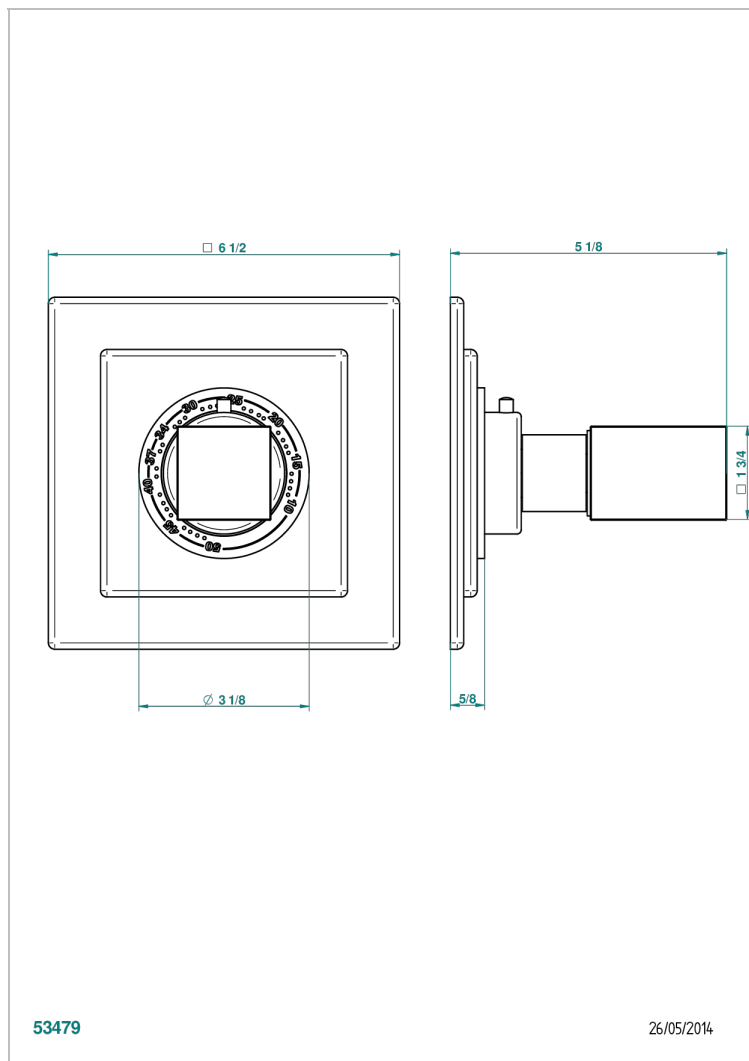

BEYOND CRYSTAL - CRISTAL BLEU

U6K-15EN16EC

Garniture pour mitigeur thermostatique Eurotherm 8105N, 8200N, 8300

THG[®]
PARIS

CARACTÉRISTIQUES

- Façade pour mitigeur thermostatique référence 8105N,8200N, 8300
- A utiliser avec robinets d'arrêt muraux 30, 32
- Bouton de thermostatique avec butée de température réglable à 38°C

PRODUITS ASSOCIÉS

- Ref. G00-8105N Mitigeur Eurotherm avec cartouche à élément de cire, 1/2" 40 l/min
- Ref. G00-8200N Mitigeur Eurotherm 3/4" 80 l/min

FINITIONS DISPONIBLES

Chromé - A02
Chromé / doré - G02
Chromé mat - C02
Doré brillant - F01
Doré mat - F07
Noir mat céramique - D30