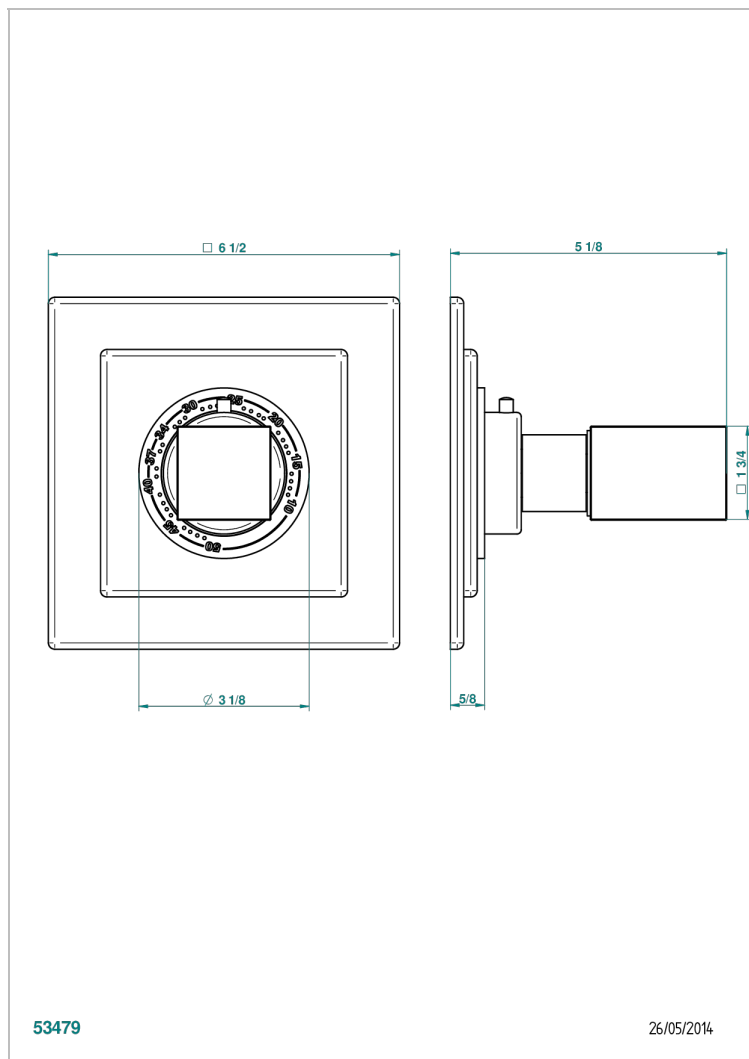

BEYOND CRYSTAL - AZUL CRISTAL

U6K-15EN16EC

THG[®]
PARIS

Placa cuadrada y boton de regulaci3n para termostato eurotherm 8105n-8200n-8300

CARACTERÍSTICAS

- Beyond Crystal - azul cristal
- Placa cuadrada y boton de regulaci3n para termostato eurotherm 8105n-8200n-8300

PRODUCTOS RELACIONADOS

- Ref. G00-8105N Cuerpo de empotrar : termostato eurotherm 1/2" (40l/mn) sin regulaci3n de caudal
- Ref. G00-8200N Cuerpo de empotrar : termostato eurotherm 3/4" (80l/mn) sin regulaci3n de caudal