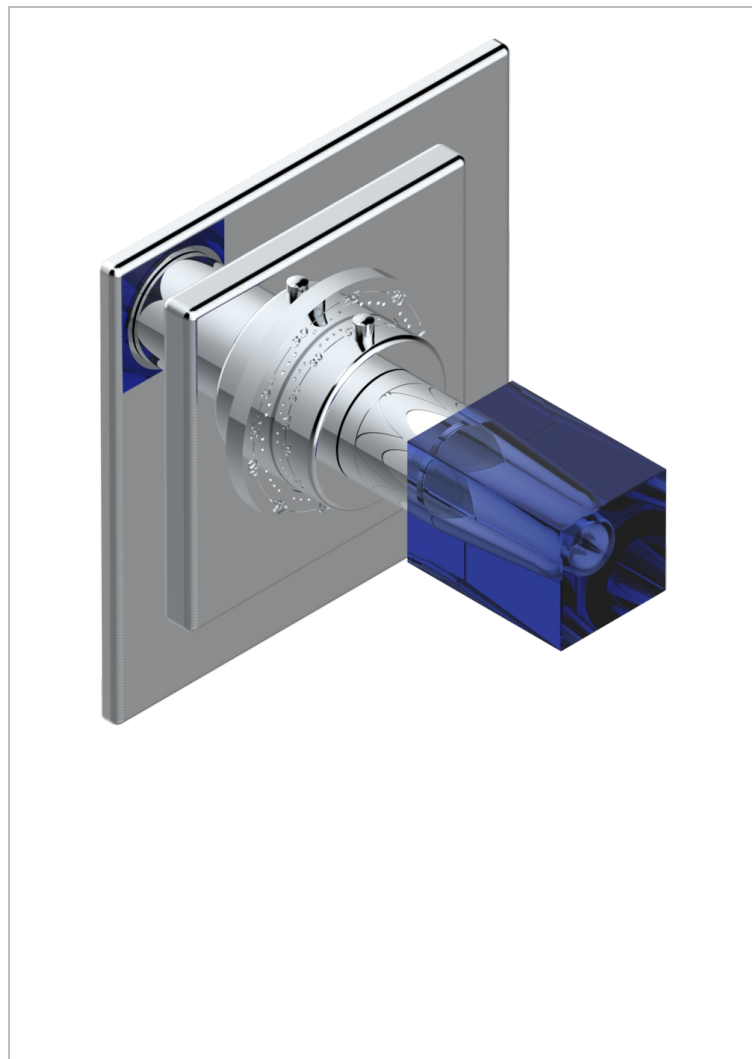

BEYOND CRYSTAL - AZUL CRISTAL

U6K-15EN16EC

THG[®]
PARIS

Placa cuadrada y boton de regulaci3n para termostato eurotherm 8105n-8200n-8300

CARACTERÍSTICAS

- Beyond Crystal - azul cristal
- Placa cuadrada y boton de regulaci3n para termostato eurotherm 8105n-8200n-8300

PRODUCTOS RELACIONADOS

- Ref. G00-8105N Cuerpo de empotrar : termostato eurotherm 1/2" (40l/mn) sin regulaci3n de caudal
- Ref. G00-8200N Cuerpo de empotrar : termostato eurotherm 3/4" (80l/mn) sin regulaci3n de caudal

ACABADOS DISPONIBLES

Cerámica negra mate - D30
Cromo - A02
Cromo / dorado - G02
Cromo mate - C02
Dorado - F01
Dorado mate - F07

Dorado pálido - F30
Dorado pálido mate (sin barniz) - F31
Níquel viejo - H28
Pvd blush - H62
Pvd blush mate - H60
Pvd color lat3n - H49