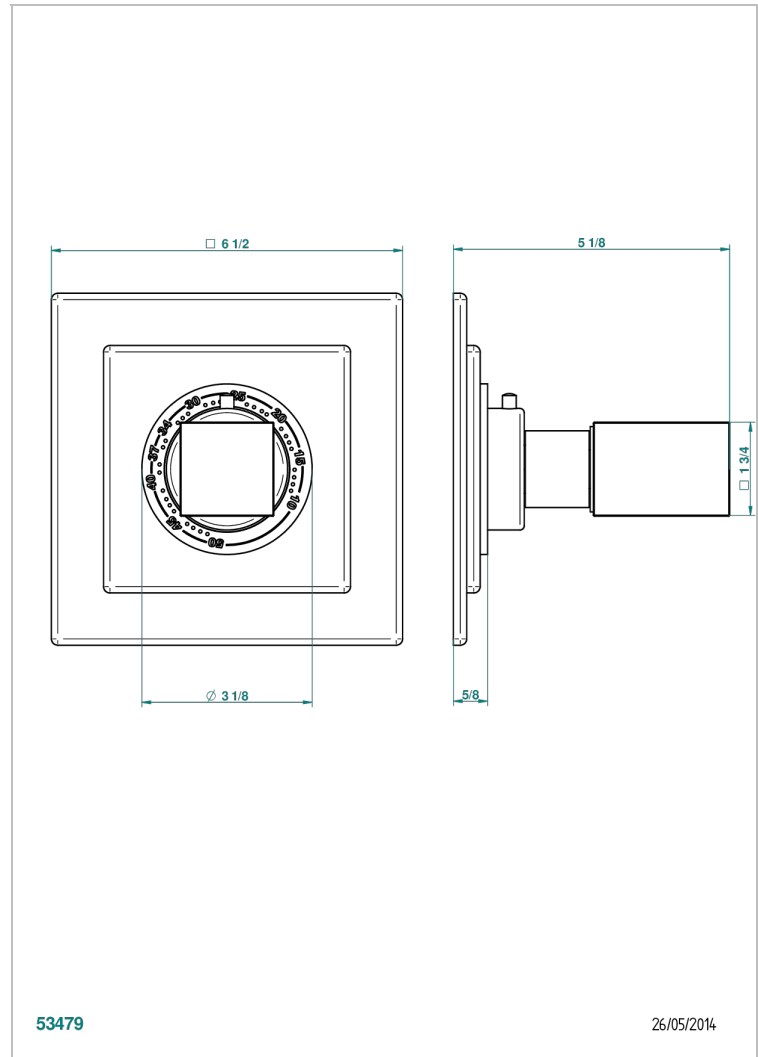

BEYOND CRYSTAL, BLAUEN KRISTALL

U6K-15EN16EC

Garnitur für Thermostat 8105N, 8200N, 8300

THG®
PARIS

EIGENSCHAFTEN

- Beyond Crystal, blauen Kristall
- Garnitur für Thermostat 8105N, 8200N, 8300

ÄHNLICHE PRODUKTE

- Ref. G00-8105N Thermostat-batterie 1/2" zur unterputzmontage, 40l/min., mit wachselement
- Ref. G00-8200N Thermostat-batterie 3/4" zur unterputzmontage, 80 l/min

VERFÜGBARE OBERFLÄCHEN

Altnickel - H28
Blassgold - F30
Blassgold matt unlackiert - F31
Chrom - A02
Chrom / gold - G02
Chrom matt - C02

Gold - F01
Gold matt - F07
Mattschwarz keramik - D30
Pvd blush - H62
Pvd blush matt - H60
Pvd bronze braun - F33

Pvd bronze braun matt - F34
Pvd gold - H52
Pvd gold matt - H53
Pvd graphite - H64
Pvd graphite matt - H65
Pvd messing - H49

Pvd messing matt - H50
Pvd nickel - H55
Pvd nickel matt - H56
Pvd umber - H66
Pvd umber matt - H67