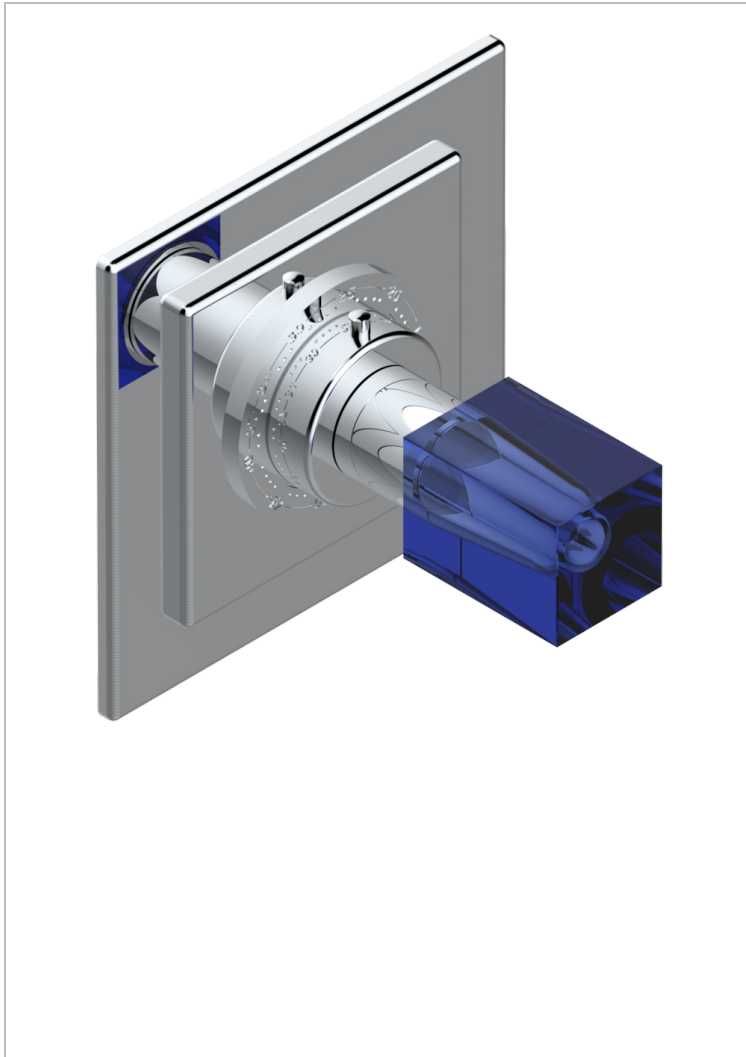

BEYOND CRYSTAL, BLAUEN KRISTALL

U6K-15EN16EC

Garnitur für Thermostat 8105N, 8200N, 8300

THG[®]
PARIS

EIGENSCHAFTEN

- Beyond Crystal, blauen Kristall
- Garnitur für Thermostat 8105N, 8200N, 8300

ÄHNLICHE PRODUKTE

- Ref. G00-8105N Thermostat-batterie 1/2" zur unterputzmontage, 40l/min., mit wachselement
- Ref. G00-8200N Thermostat-batterie 3/4" zur unterputzmontage, 80 l/min

VERFÜGBARE OBERFLÄCHEN

Altnickel - H28
Blassgold - F30
Blassgold matt unlackiert - F31
Chrom - A02
Chrom / gold - G02
Chrom matt - C02