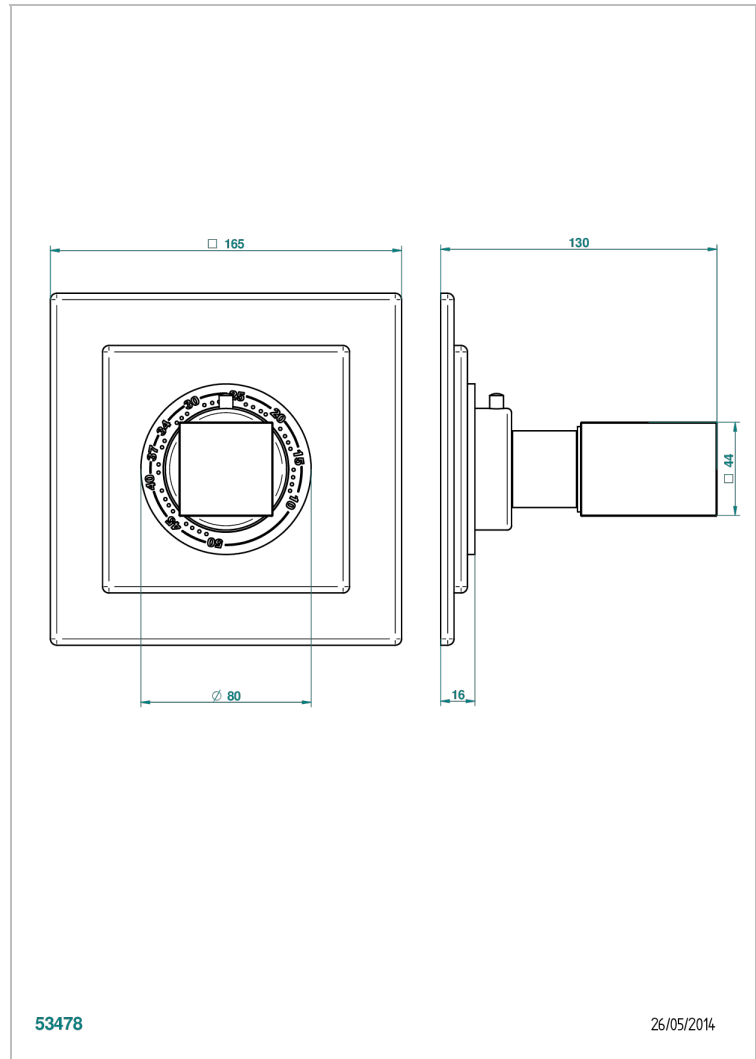

# BEYOND CRYSTAL - CRISTAL DE COLOR CHAMPAN

U6J-15EN16EC

Placa cuadrada y boton de regulaci3n para termostato eurotherm 8105n-8200n-8300

## CARACTERÍSTICAS

- Beyond Crystal - Cristal de color champán
- Placa cuadrada y boton de regulaci3n para termostato eurotherm 8105n-8200n-8300