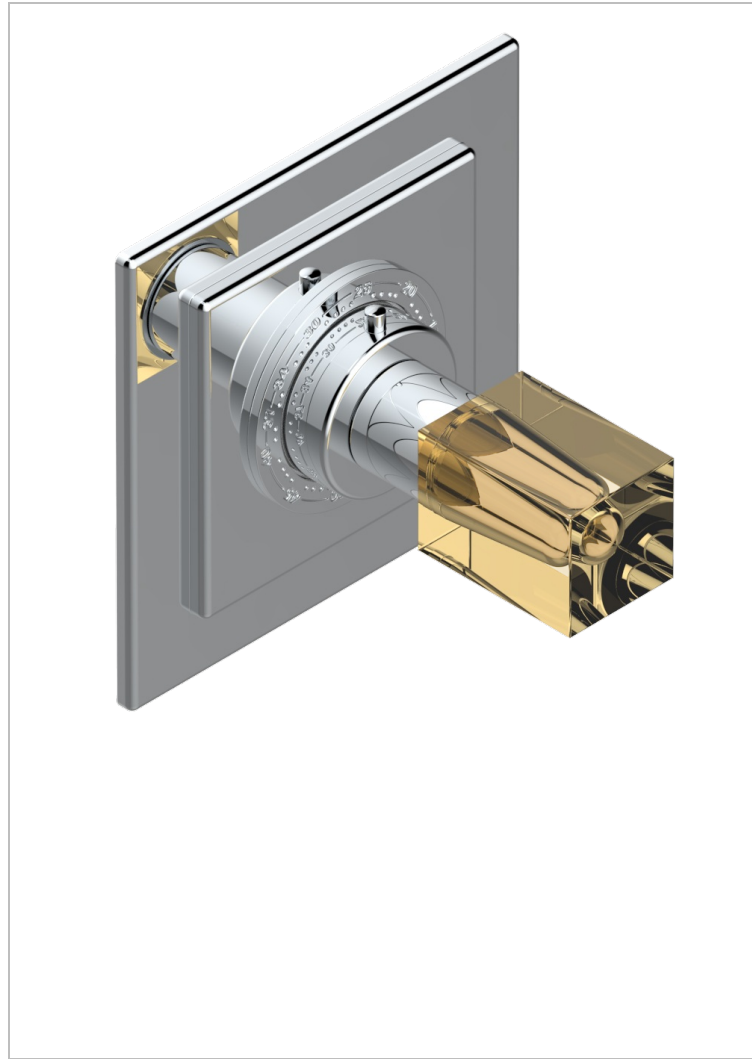

# BEYOND CRYSTAL - CRISTAL DE COLOR CHAMPAN

U6J-15EN16EC

Placa cuadrada y boton de regulaci3n para termostato eurotherm 8105n-8200n-8300

## CARACTERÍSTICAS

- Beyond Crystal - Cristal de color champán
- Placa cuadrada y boton de regulaci3n para termostato eurotherm 8105n-8200n-8300

## ACABADOS DISPONIBLES

Cerámica negra mate - D30  
Cromo - A02  
Cromo / dorado - G02  
Cromo mate - C02  
Dorado - F01  
Dorado mate - F07

Dorado pálido - F30  
Dorado pálido mate (sin barniz) - F31  
Níquel viejo - H28  
Pvd blush - H62  
Pvd blush mate - H60  
Pvd color lat3n - H49