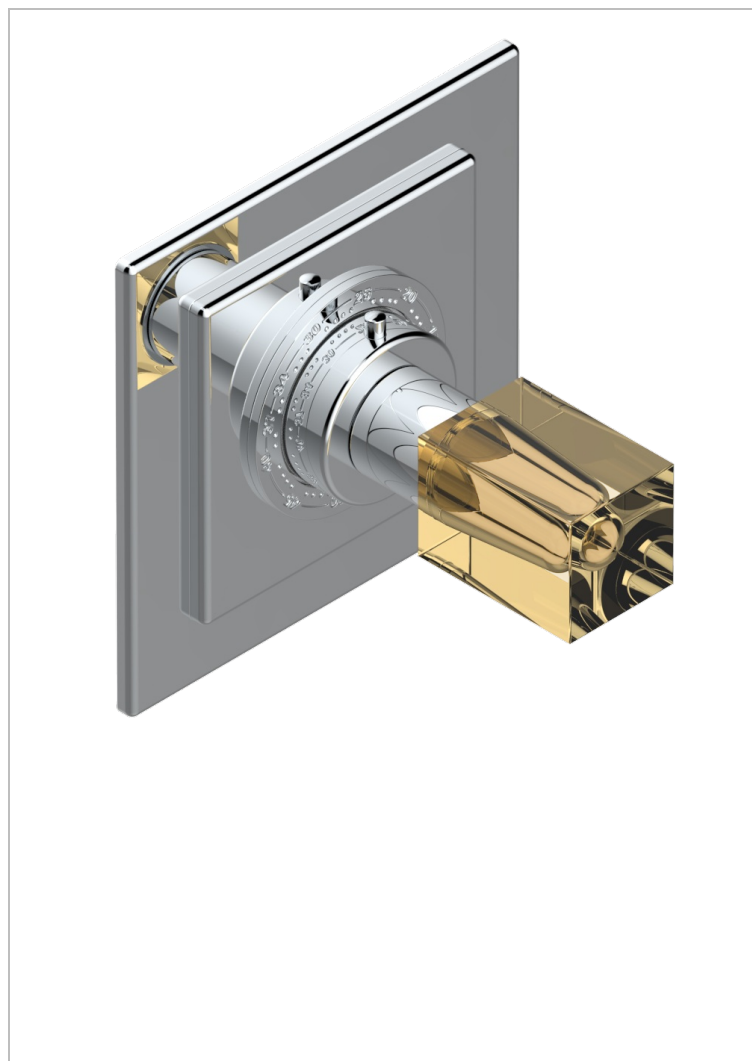

BEYOND CRYSTAL - CRISTAL COULEUR CHAMPAGNE

THG[®]
PARIS

U6J-15EN16EC

Garniture pour mitigeur thermostatique Eurotherm 8105N, 8200N, 8300

53478

26/05/2014

CARACTÉRISTIQUES

- Façade pour mitigeur thermostatique référence 8105N,8200N, 8300
- A utiliser avec robinets d'arrêt muraux 30, 32
- Bouton de thermostatique avec butée de température réglable à 38°C

FINITIONS DISPONIBLES

Chromé - A02
Chromé / doré - G02
Chromé mat - C02
Doré brillant - F01
Doré mat - F07
Noir mat céramique - D30

Or pâle - F30
Or pâle mat - F31
Pvd blush - H62
Pvd blush mat - H60
Pvd couleur bronze brown - F33
Pvd couleur bronze brown - mat - F34