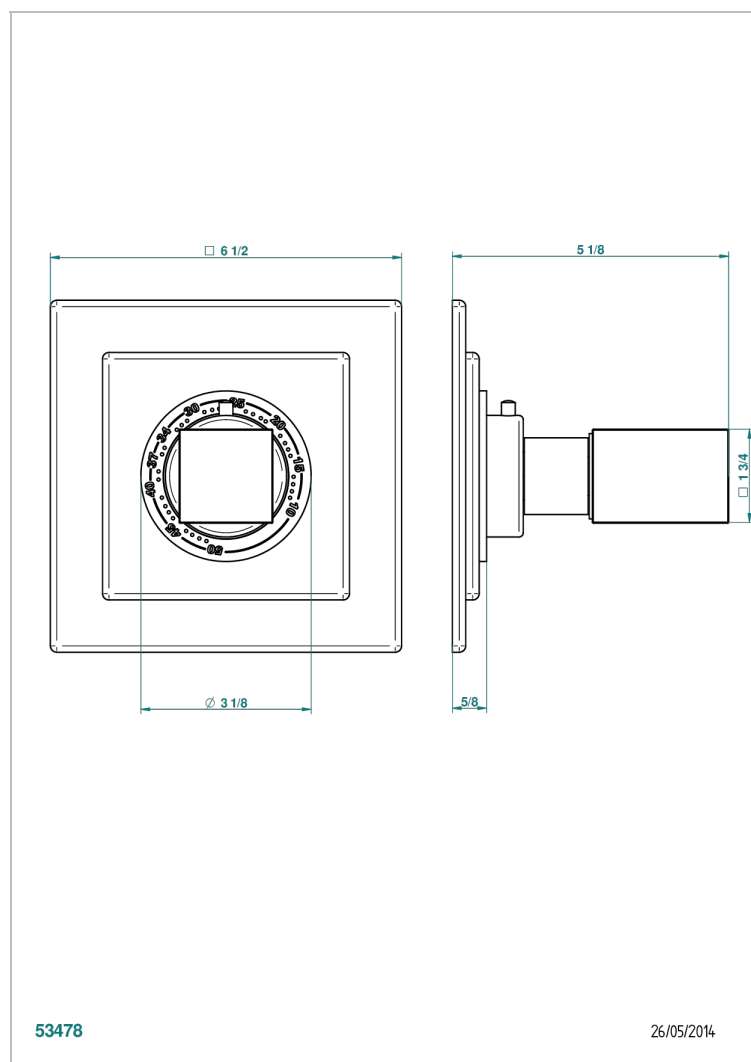

BEYOND CRYSTAL - CRISTAL COULEUR CHAMPAGNE

THG[®]
PARIS

U6J-15EN16EC

Garniture pour mitigeur thermostatique Eurotherm 8105N, 8200N, 8300

53478

26/05/2014

CARACTÉRISTIQUES

- Façade pour mitigeur thermostatique référence 8105N,8200N, 8300
- A utiliser avec robinets d'arrêt muraux 30, 32
- Bouton de thermostatique avec butée de température réglable à 38°C