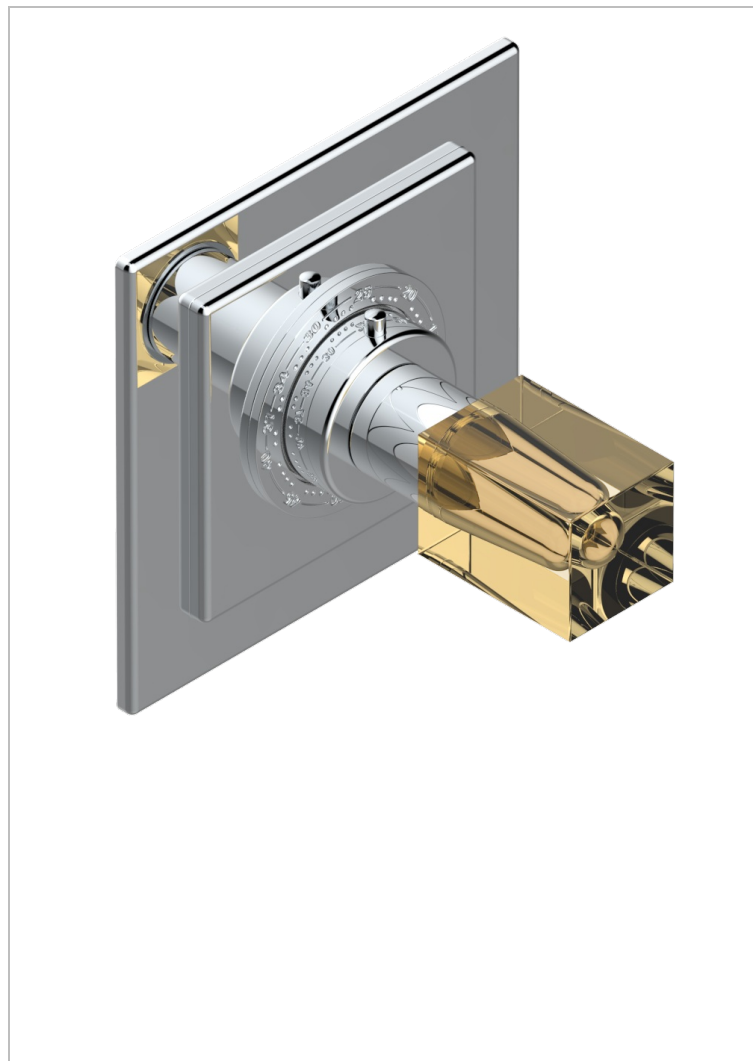

BEYOND CRYSTAL - CRISTAL DE COLOR CHAMPAN

U6J-15EN16EC

Placa cuadrada y boton de regulaci3n para termostato eurotherm 8105n-8200n-8300

CARACTERÍSTICAS

- Beyond Crystal - Cristal de color champán
- Placa cuadrada y boton de regulaci3n para termostato eurotherm 8105n-8200n-8300

ACABADOS DISPONIBLES

Cerámica negra mate - D30
Cromo - A02
Cromo / dorado - G02
Cromo mate - C02
Dorado - F01
Dorado mate - F07

Dorado pálido - F30
Dorado pálido mate (sin barniz) - F31
Níquel viejo - H28
Pvd blush - H62
Pvd blush mate - H60
Pvd color lat3n - H49