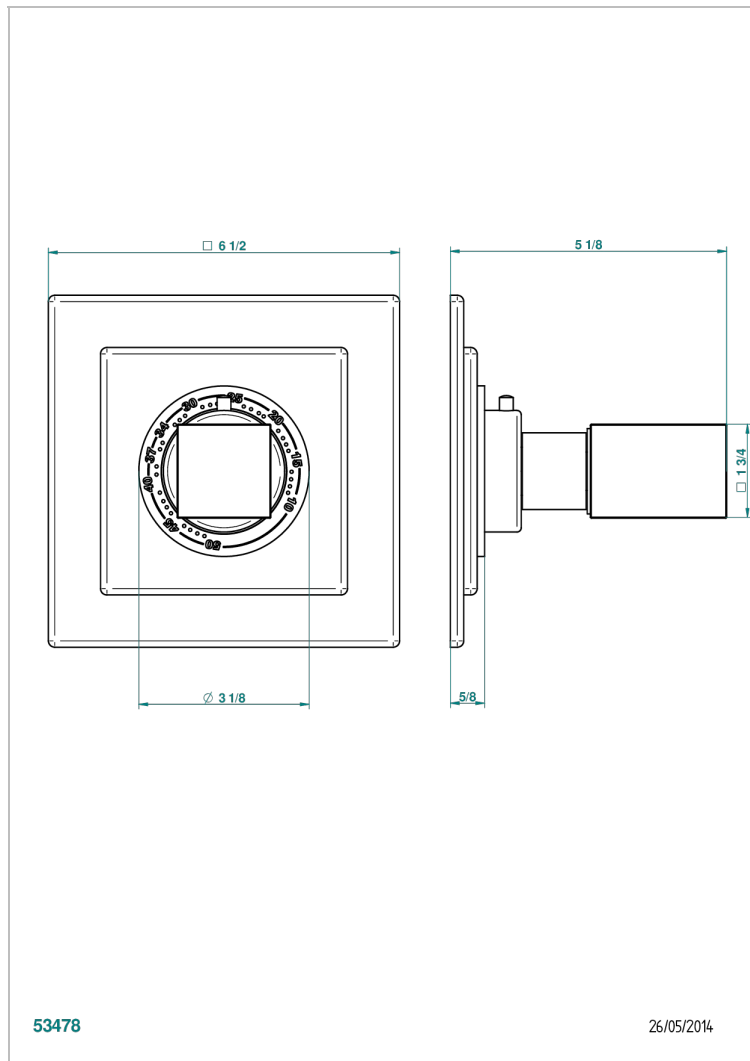

BEYOND CRYSTAL - CRISTAL DE COLOR CHAMPAN

U6J-15EN16EC

Placa cuadrada y boton de regulaci3n para termostato eurotherm 8105n-8200n-8300

CARACTERÍSTICAS

- Beyond Crystal - Cristal de color champán
- Placa cuadrada y boton de regulaci3n para termostato eurotherm 8105n-8200n-8300