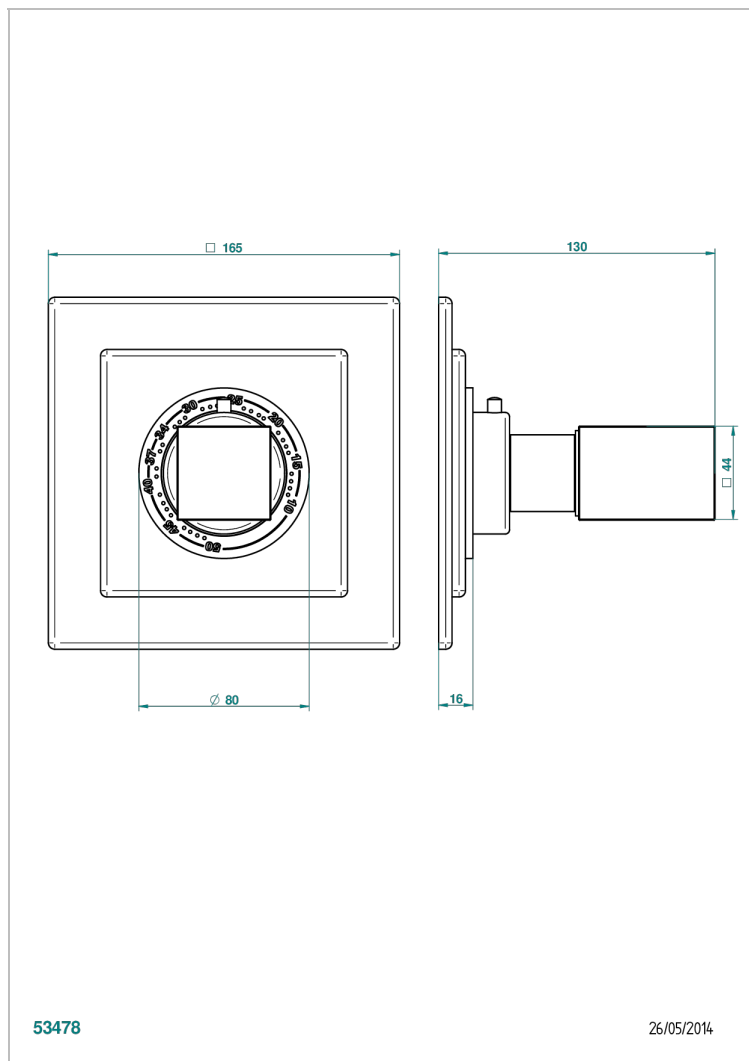

## CARACTÉRISTIQUES

- Façade pour mitigeur thermostatique référence 8105N,8200N, 8300
- A utiliser avec robinets d'arrêt muraux 30, 32
- Bouton de thermostatique avec butée de température réglable à 38°C

## PRODUITS ASSOCIÉS

- Ref. G00-8105N Mitigeur Eurotherm avec cartouche à élément de cire, 1/2" 40 l/min
- Ref. G00-8200N Mitigeur Eurotherm 3/4" 80 l/min