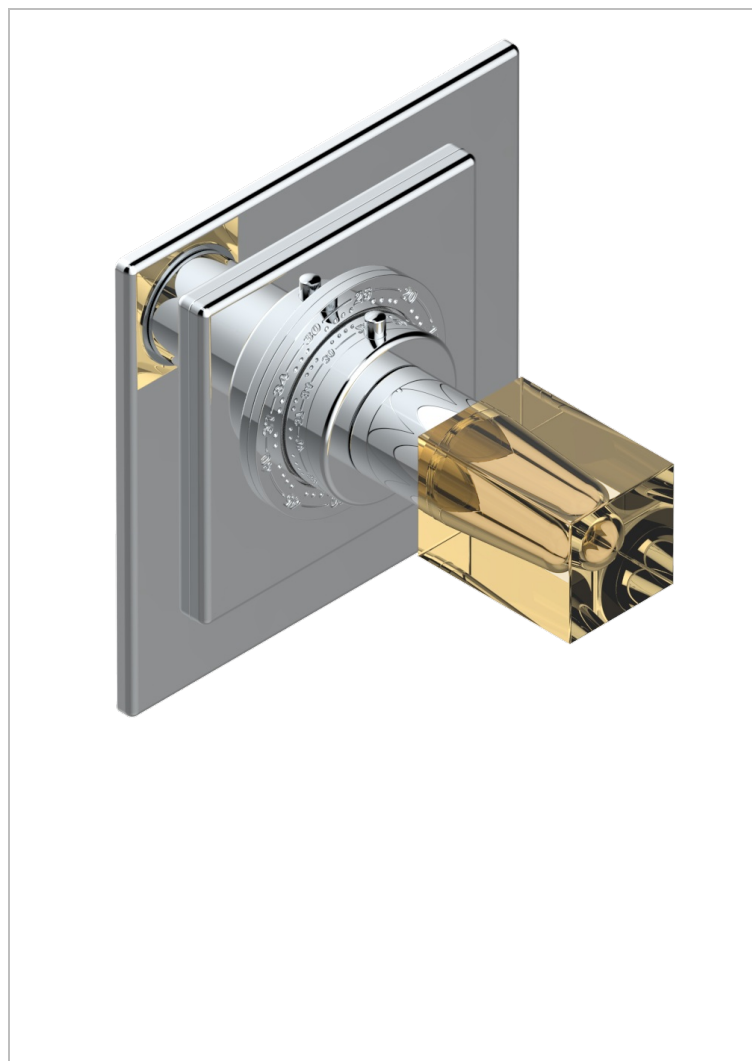

# BEYOND CRYSTAL - CRISTAL COULEUR CHAMPAGNE

U6J-15EN16EC

Garniture pour mitigeur thermostatique Eurotherm 8105N, 8200N, 8300

## CARACTÉRISTIQUES

- Façade pour mitigeur thermostatique référence 8105N,8200N, 8300
- A utiliser avec robinets d'arrêt muraux 30, 32
- Bouton de thermostatique avec butée de température réglable à 38°C

## PRODUITS ASSOCIÉS

- Ref. G00-8105N Mitigeur Eurotherm avec cartouche à élément de cire, 1/2" 40 l/min
- Ref. G00-8200N Mitigeur Eurotherm 3/4" 80 l/min