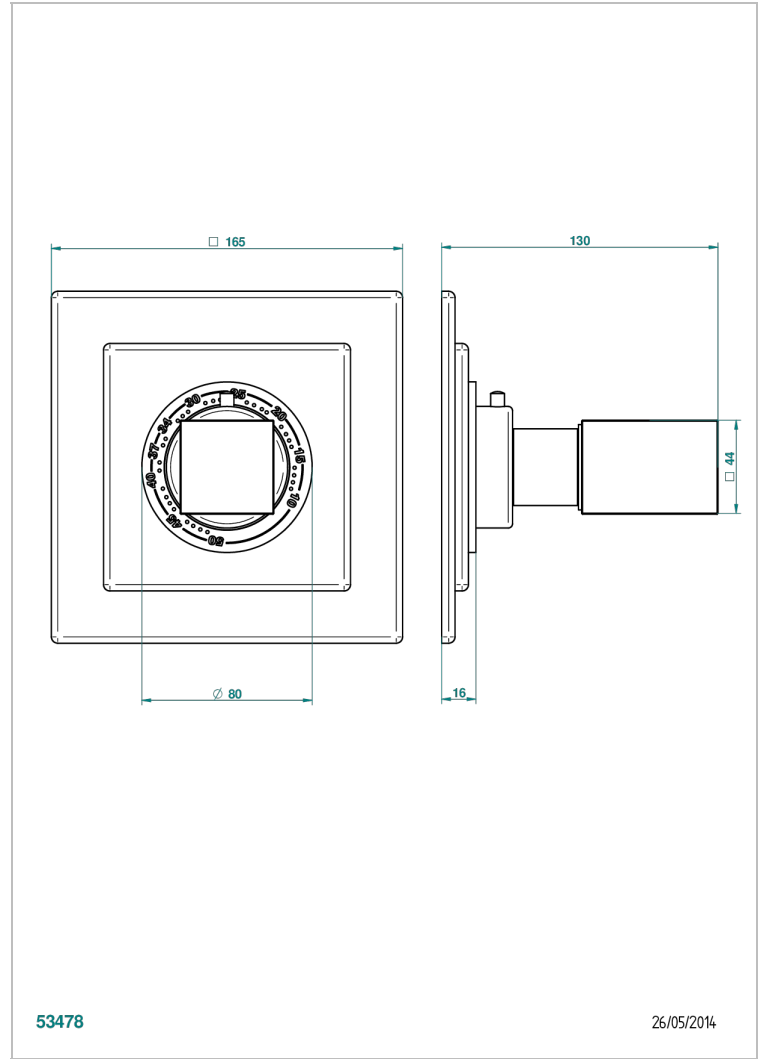

BEYOND CRYSTAL - CHAMPAGNER FARBE KRISTALL

U6J-15EN16EC

Garnitur für Thermostat 8105N, 8200N, 8300

THG®
PARIS

53478

26/05/2014

EIGENSCHAFTEN

- Beyond Crystal - Champagner Farbe Kristall
- Garnitur für Thermostat 8105N, 8200N, 8300

ÄHNLICHE PRODUKTE

- Ref. G00-8105N Thermostat-batterie 1/2" zur unterputzmontage, 40l/min., mit wachselement
- Ref. G00-8200N Thermostat-batterie 3/4" zur unterputzmontage, 80 l/min

VERFÜGBARE OBERFLÄCHEN

Altnickel - H28
Blassgold - F30
Blassgold matt unlackiert - F31
Chrom - A02
Chrom / gold - G02
Chrom matt - C02

Gold - F01
Gold matt - F07
Mattschwarz keramik - D30
Pvd blush - H62
Pvd blush matt - H60
Pvd bronze braun - F33

Pvd bronze braun matt - F34
Pvd gold - H52
Pvd gold matt - H53
Pvd graphite - H64
Pvd graphite matt - H65
Pvd messing - H49

Pvd messing matt - H50
Pvd nickel - H55
Pvd nickel matt - H56
Pvd umber - H66
Pvd umber matt - H67