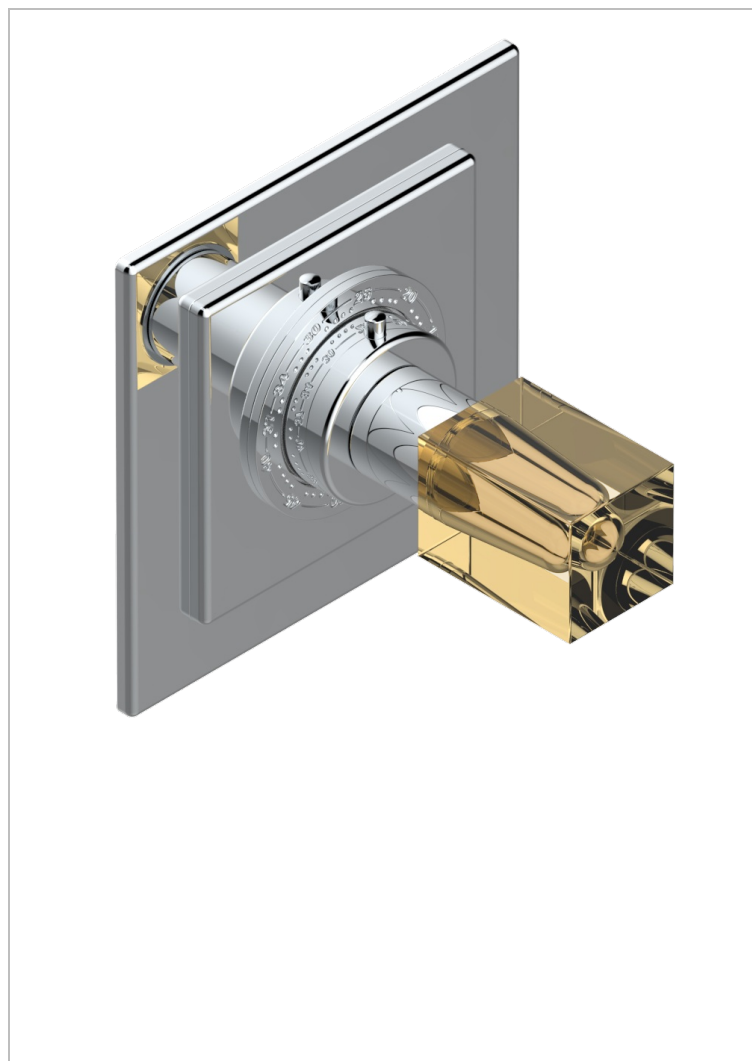

BEYOND CRYSTAL - CRISTAL COULEUR CHAMPAGNE

THG[®]
PARIS

U6J-15EN16EC

Garniture pour mitigeur thermostatique Eurotherm 8105N, 8200N, 8300

CARACTÉRISTIQUES

- Façade pour mitigeur thermostatique référence 8105N,8200N, 8300
- A utiliser avec robinets d'arrêt muraux 30, 32
- Bouton de thermostatique avec butée de température réglable à 38°C

PRODUITS ASSOCIÉS

- Ref. G00-8105N Mitigeur Eurotherm avec cartouche à élément de cire, 1/2" 40 l/min
- Ref. G00-8200N Mitigeur Eurotherm 3/4" 80 l/min

FINITIONS DISPONIBLES

Chromé - A02
Chromé / doré - G02
Chromé mat - C02
Doré brillant - F01
Doré mat - F07
Noir mat céramique - D30