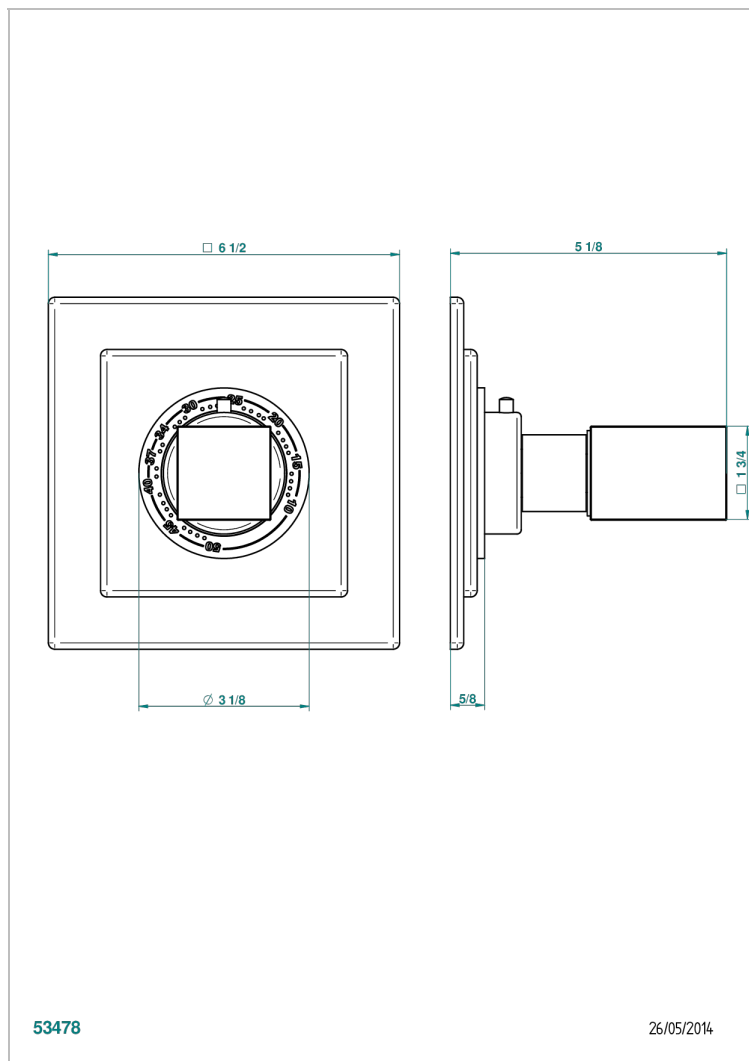

BEYOND CRYSTAL - CRISTAL COULEUR CHAMPAGNE

THG[®]
PARIS

U6J-15EN16EC

Garniture pour mitigeur thermostatique Eurotherm 8105N, 8200N, 8300

CARACTÉRISTIQUES

- Façade pour mitigeur thermostatique référence 8105N,8200N, 8300
- A utiliser avec robinets d'arrêt muraux 30, 32
- Bouton de thermostatique avec butée de température réglable à 38°C

PRODUITS ASSOCIÉS

- Ref. G00-8105N Mitigeur Eurotherm avec cartouche à élément de cire, 1/2" 40 l/min
- Ref. G00-8200N Mitigeur Eurotherm 3/4" 80 l/min

FINITIONS DISPONIBLES

Chromé - A02
Chromé / doré - G02
Chromé mat - C02
Doré brillant - F01
Doré mat - F07
Noir mat céramique - D30