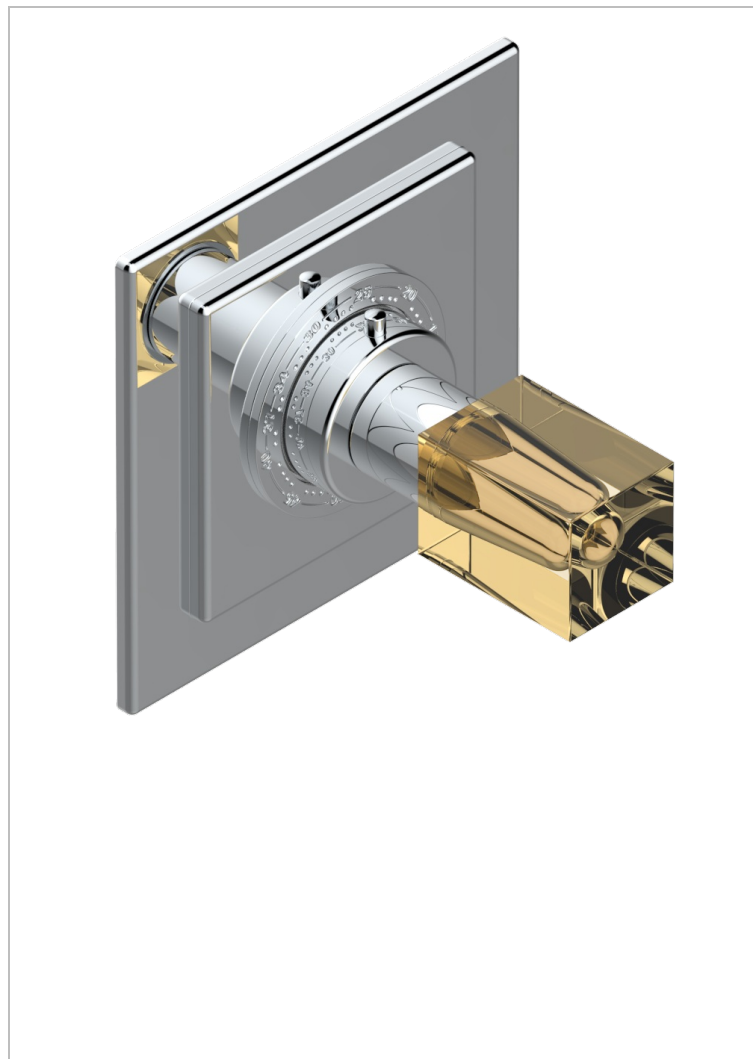

# BEYOND CRYSTAL - CRISTAL DE COLOR CHAMPÁN

U6J-15EN16EC

Placa cuadrada y boton de regulaci3n para termostato eurotherm 8105n-8200n-8300

## CARACTERÍSTICAS

- Beyond Crystal - Cristal de color champán
- Placa cuadrada y boton de regulaci3n para termostato eurotherm 8105n-8200n-8300

## PRODUCTOS RELACIONADOS

- Ref. G00-8105N Cuerpo de empotrar : termostato eurotherm 1/2" (40l/mn) sin regulaci3n de caudal
- Ref. G00-8200N Cuerpo de empotrar : termostato eurotherm 3/4" (80l/mn) sin regulaci3n de caudal