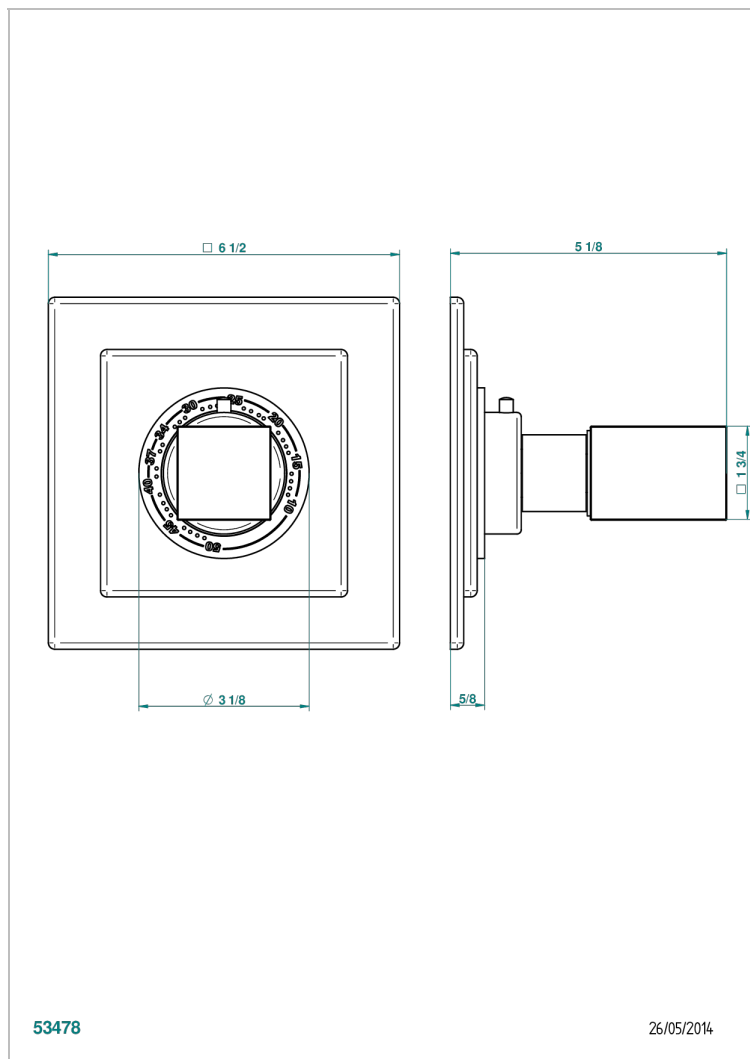

# BEYOND CRYSTAL - CRISTAL DE COLOR CHAMPÁN

U6J-15EN16EC

Placa cuadrada y boton de regulaci3n para termostato eurotherm 8105n-8200n-8300

## CARACTERÍSTICAS

- Beyond Crystal - Cristal de color champán
- Placa cuadrada y boton de regulaci3n para termostato eurotherm 8105n-8200n-8300

## PRODUCTOS RELACIONADOS

- Ref. G00-8105N Cuerpo de empotrar : termostato eurotherm 1/2" (40l/mn) sin regulaci3n de caudal
- Ref. G00-8200N Cuerpo de empotrar : termostato eurotherm 3/4" (80l/mn) sin regulaci3n de caudal