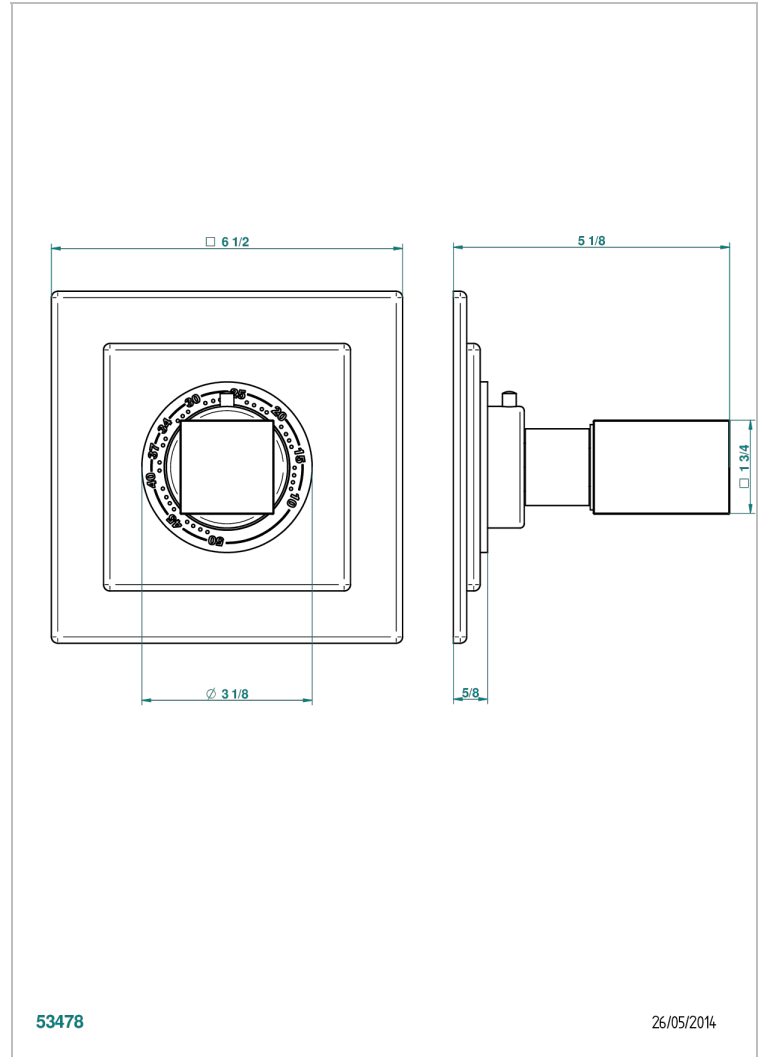

BEYOND CRYSTAL - CHAMPAGNER FARBE KRISTALL

U6J-15EN16EC

Garnitur für Thermostat 8105N, 8200N, 8300

THG®
PARIS

EIGENSCHAFTEN

- Beyond Crystal - Champagner Farbe Kristall
- Garnitur für Thermostat 8105N, 8200N, 8300

ÄHNLICHE PRODUKTE

- Ref. G00-8105N Thermostat-batterie 1/2" zur unterputzmontage, 40l/min., mit wachselement
- Ref. G00-8200N Thermostat-batterie 3/4" zur unterputzmontage, 80 l/min

VERFÜGBARE OBERFLÄCHEN

Altnickel - H28
Blassgold - F30
Blassgold matt unlackiert - F31
Chrom - A02
Chrom / gold - G02
Chrom matt - C02

Gold - F01
Gold matt - F07
Mattschwarz keramik - D30
Pvd blush - H62
Pvd blush matt - H60
Pvd bronze braun - F33

Pvd bronze braun matt - F34
Pvd gold - H52
Pvd gold matt - H53
Pvd graphite - H64
Pvd graphite matt - H65
Pvd messing - H49

Pvd messing matt - H50
Pvd nickel - H55
Pvd nickel matt - H56
Pvd umber - H66
Pvd umber matt - H67